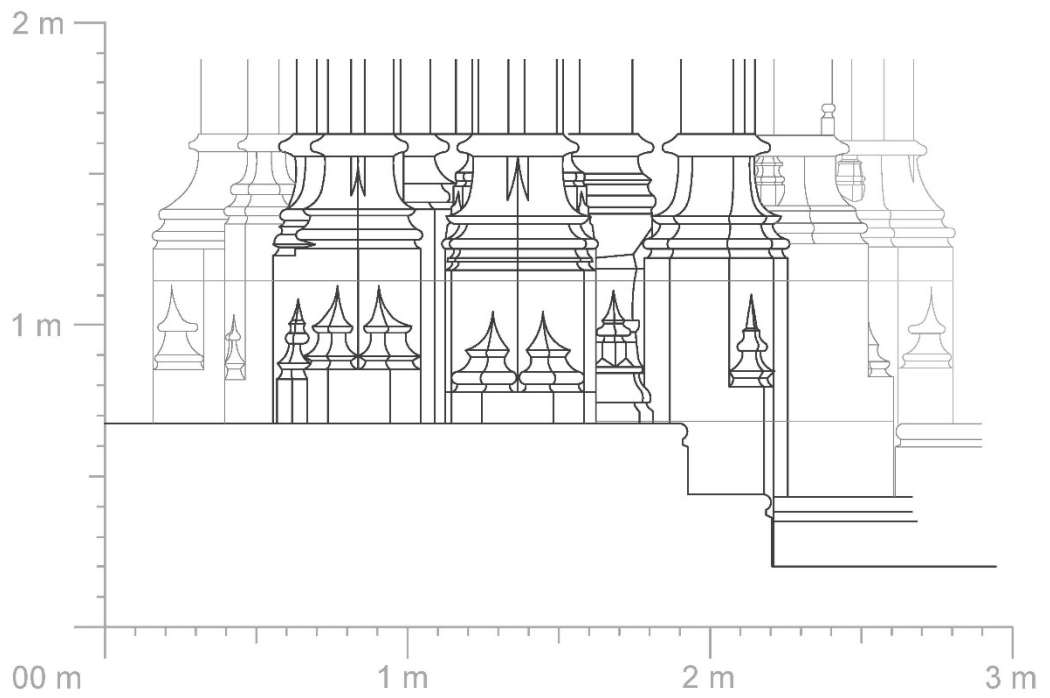

Figura 1: Ejemplo de los procesos fotogramétricos realizados para la obtención de un modelo sobre una basa de pilastra.

¹ <https://www.catedraldegirona.cat/obres/>

4.1.3 Nomenclatura

La nomenclatura general utilizada se fundamenta en una asignación de letra (Tabla 1) que en muchos elementos va precedida por una nomenclatura de la bóveda en la que se encuentran. En la figura 2 se puede observar la nomenclatura fijada para todas las bóvedas y módulos de la catedral, que posteriormente se utilizará también en los siguientes capítulos. En ella, se observa que el ábside se divide en 10 módulos. El módulo TC destaca como el único con un tramo lineal de tres alturas, mientras que los módulos M1 a M9 constituyen la cabecera del ábside. Dentro de estos, los módulos de M2 a M8 se identifican como tramos radiales de la girola. La nave en cambio se divide únicamente en cuatro módulos, correspondientes a las cuatro crujiás principales, en los cuales se diferencia el lado norte del Evangelio del sector sur de la Epístola.

Perfil

Planta

Alçat

Alçat

3 m

3 m

TIPOLOGIA a - PERFIL 1

Redibuixada: a40