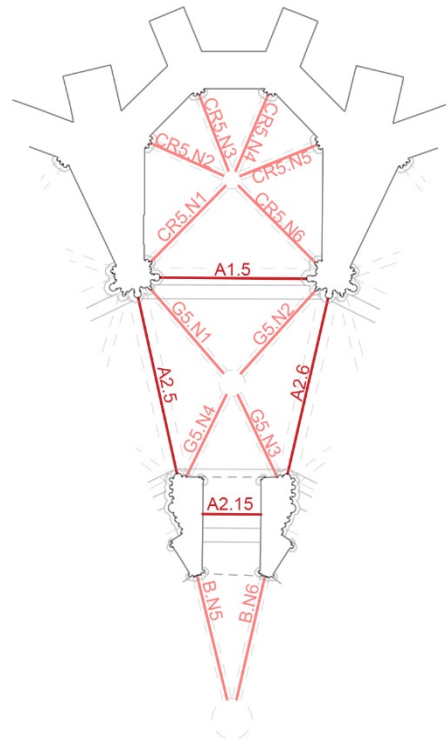

ARCOS Y NERVIOS

$A_{nivel-n}$ - Arcos
 $Bóveda_{n b_n}$ - Nervios