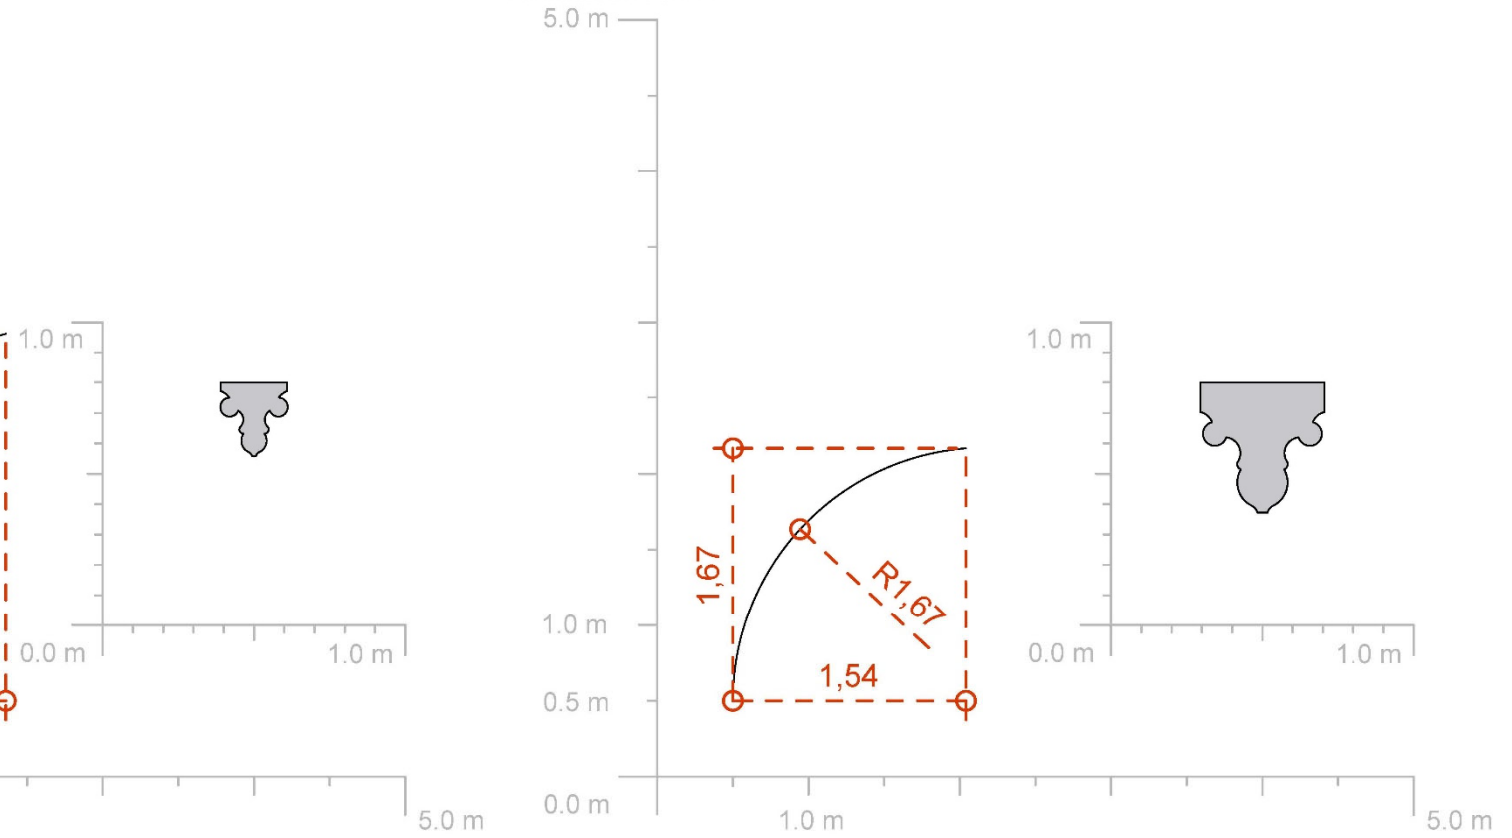

TIPOLOGIA 9 - TRAÇA 7 - GEOMETRIA 3
Redibuixat: A1.22