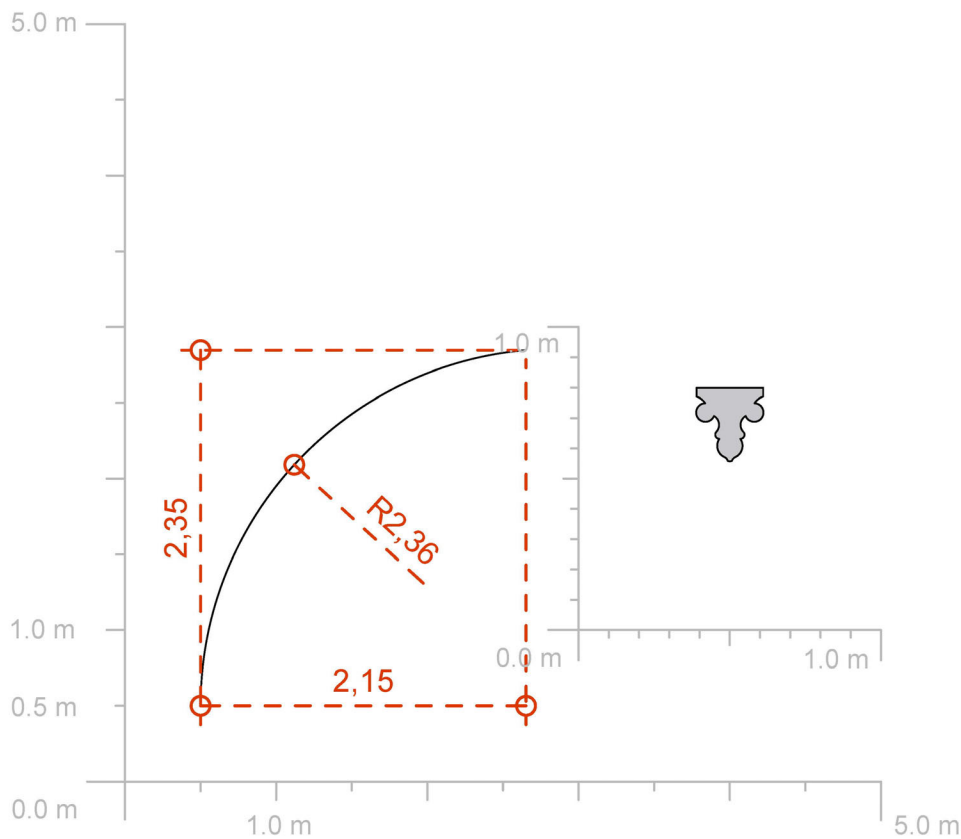

TIPOLOGIA 10 - TRAÇA 8 - GEOMETRIA 2
Redibuixat: CP7.N1