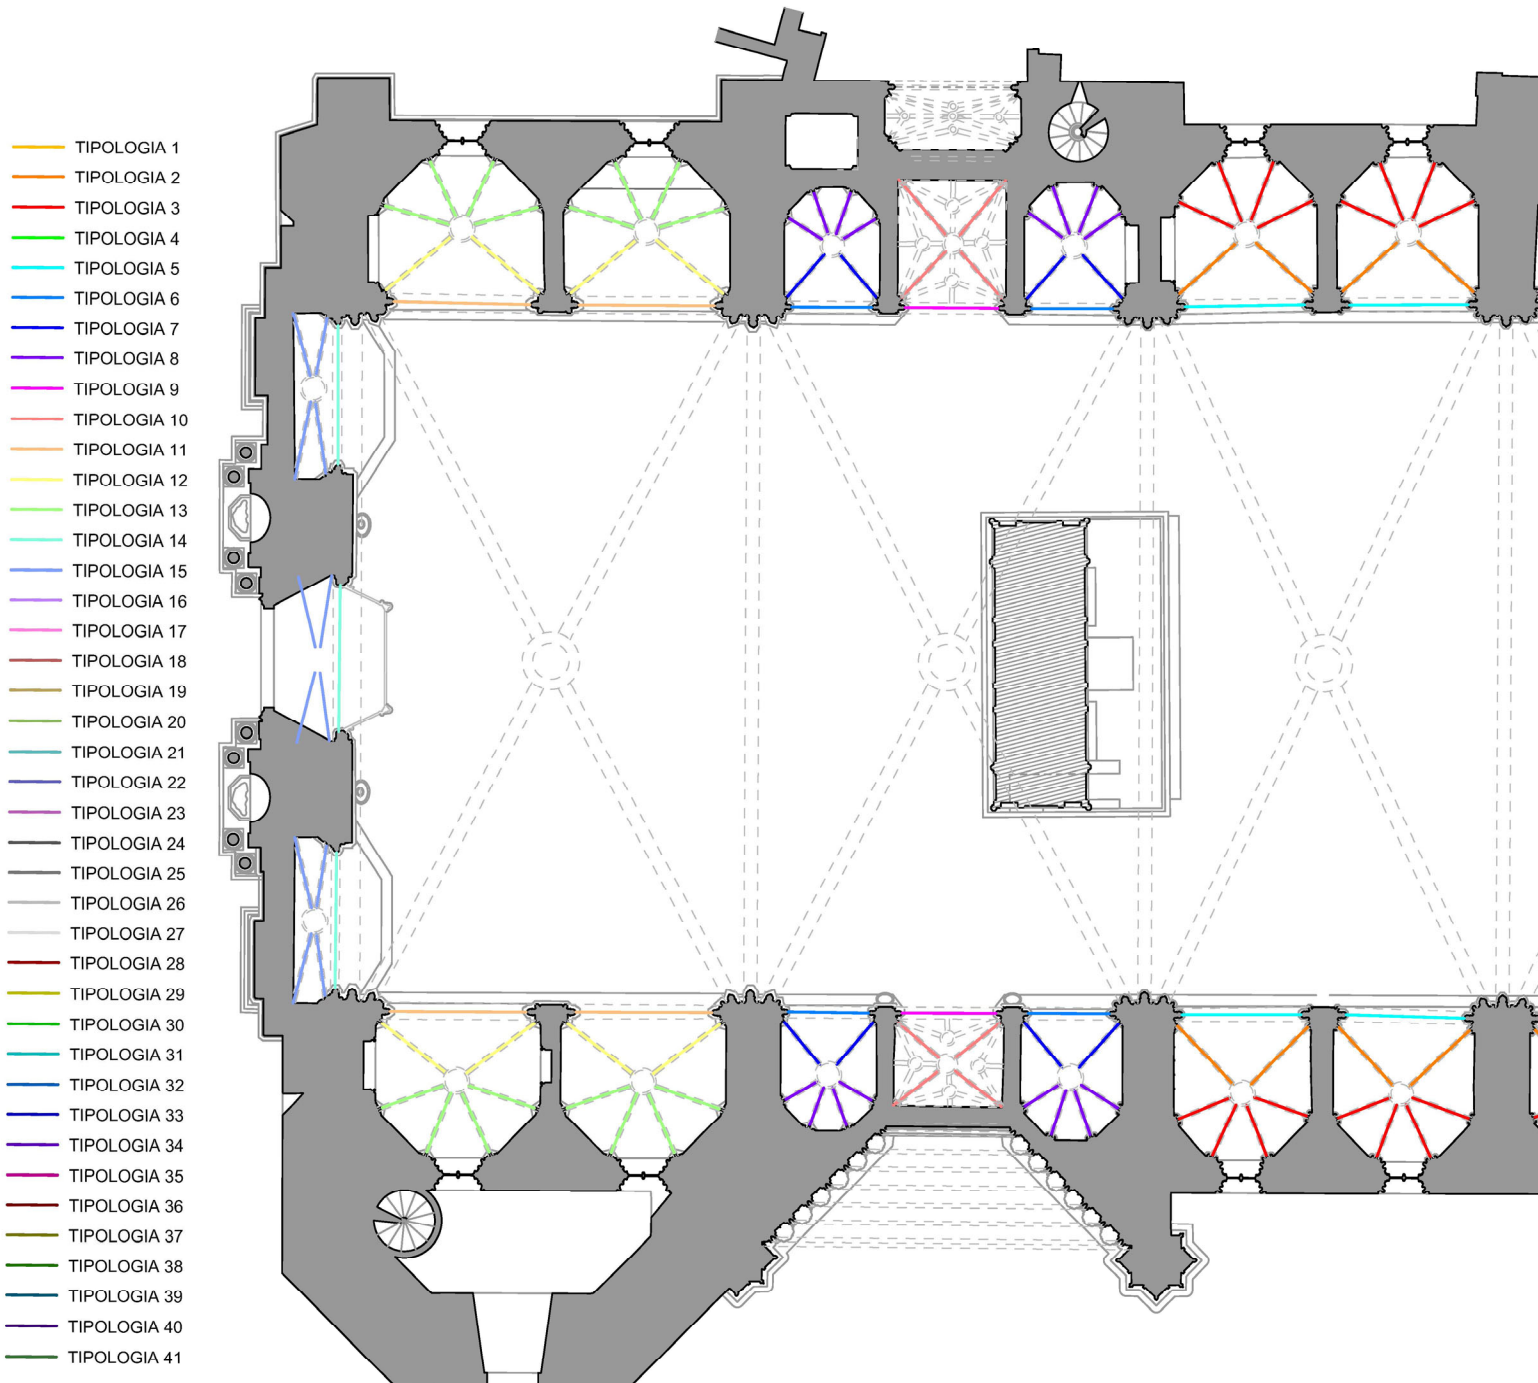

4.2 PLANIMETRÍAS DE LA CATALOGACIÓN

Tal como se ha explicado en el Capítulo 3, mediante la colaboración con el Capítol Catedral de Girona se realizó una propuesta el año 2022 a la Agencia Catalana del Patrimoni Cultural de realizar la catalogación de los elementos escultóricos entre diferentes maestratzgos de la Catedral. El objetivo fue catalogar estos elementos mediante la elaboración de un fondo patrimonial de estos elementos arquitectónicos. A continuación se muestran las planimetrías desarrolladas en la catalogación.