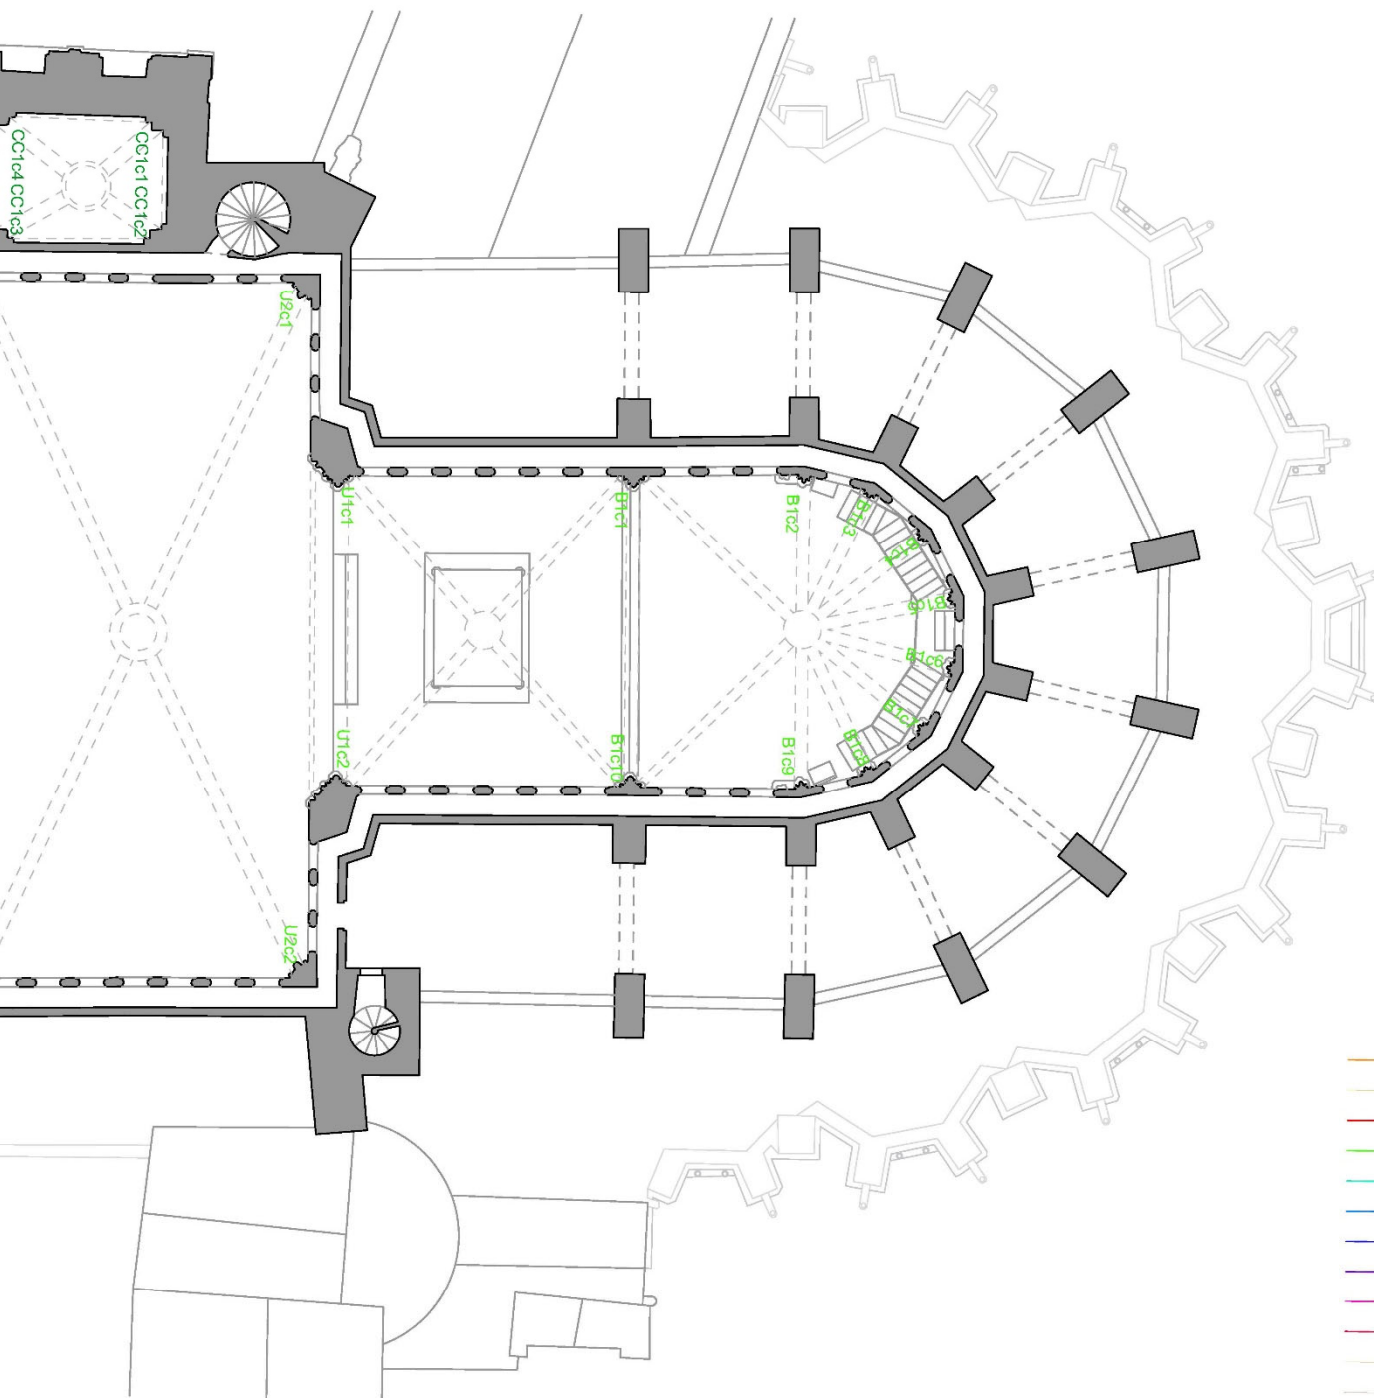

- GRUP 1
- GRUP 2
- GRUP 3
- GRUP 4
- GRUP 5
- GRUP 6
- GRUP 7
- GRUP 8
- GRUP 9
- GRUP 10
- GRUP 11
- GRUP 12
- GRUP 13
- GRUP 14
- GRUP 15
- GRUP 16
- GRUP 17
- GRUP 18