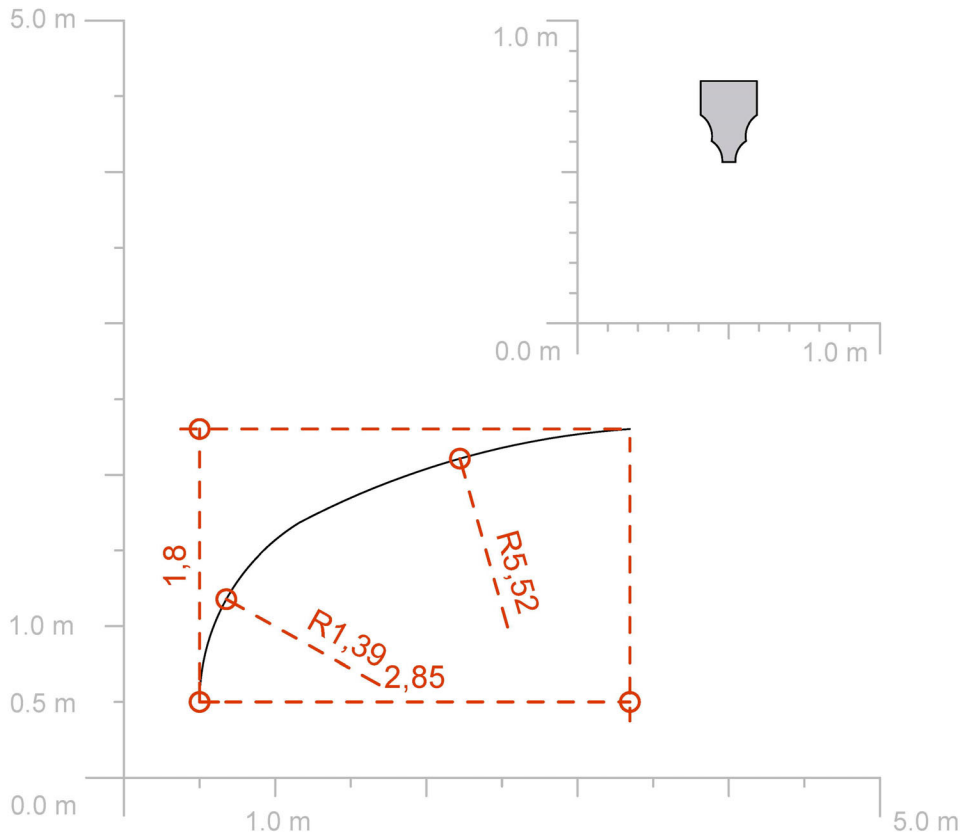

TIPOLOGIA 40 - TRAÇA 29 - GEOMETRIA 16
Redibuixat: CS1.N3