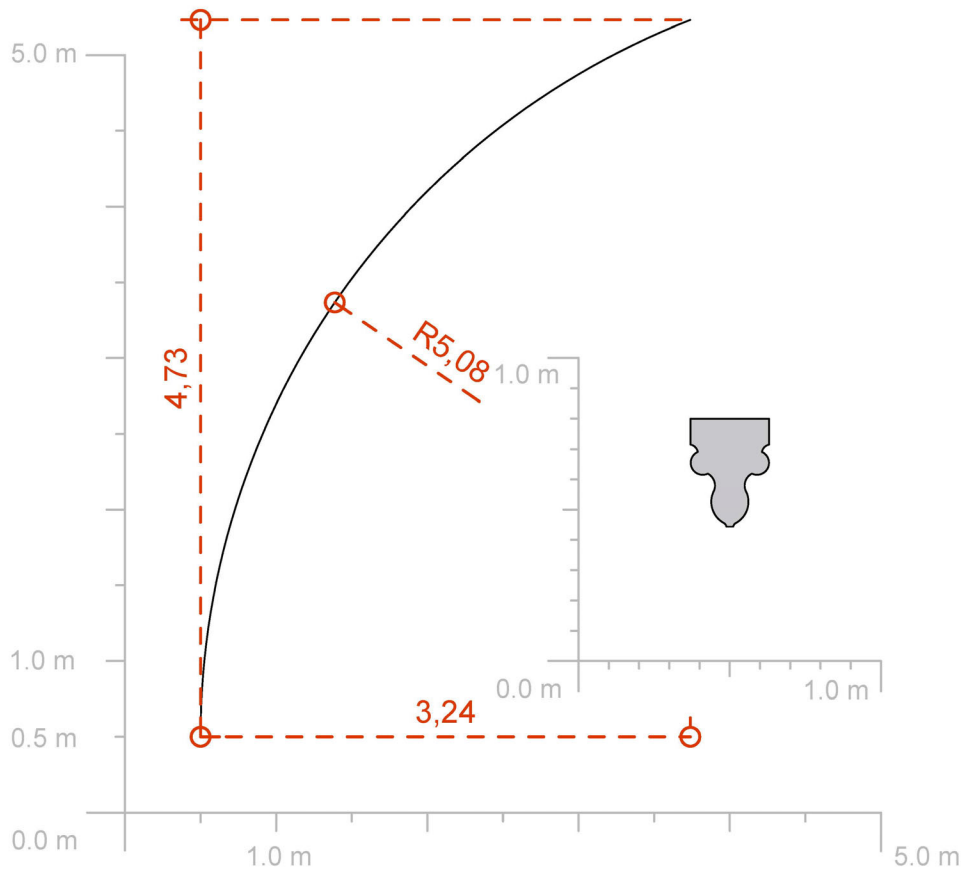

TIPOLOGIA 28 - TRAÇA 19 - GEOMETRIA 4
Redibuixat: G5.N1