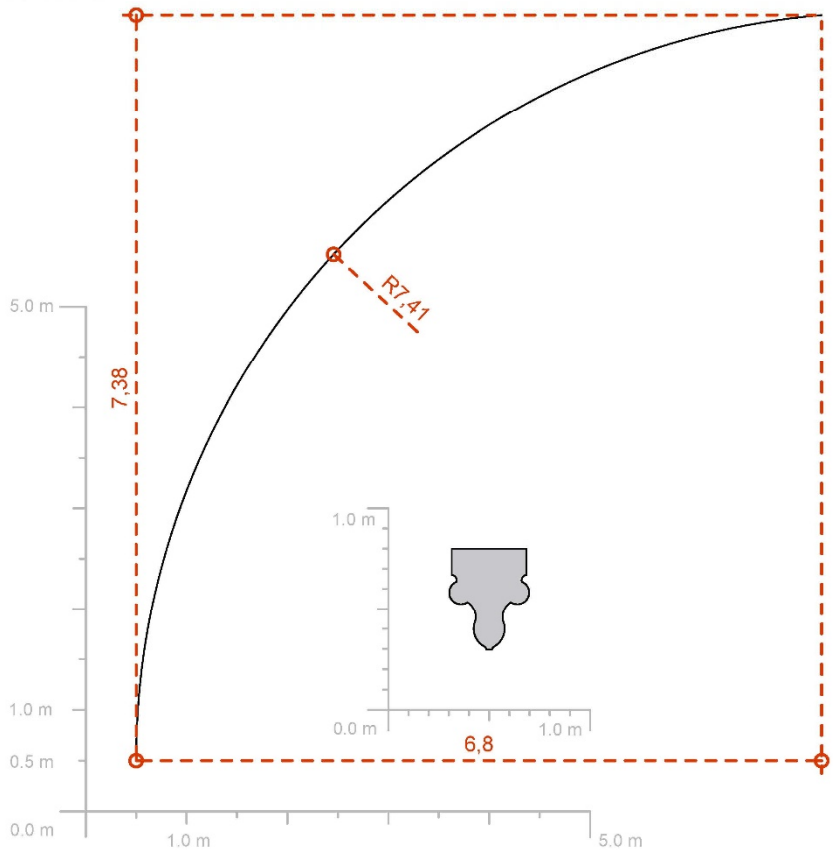

A 10

TIPOLOGIA 33 - TRAÇA 22 - GEOMETRIA 12
Redibuixat: U1.N2