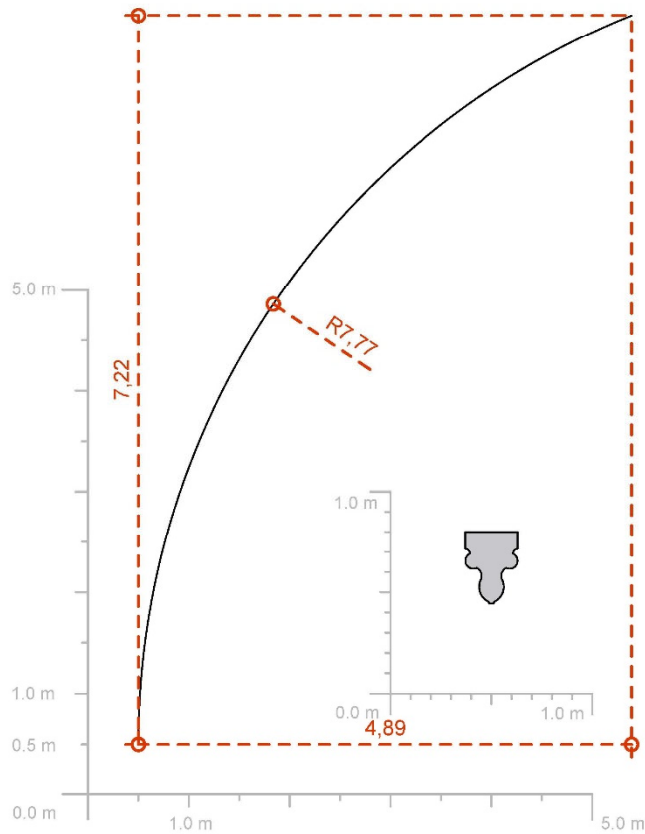

TIPOLOGIA 30 - TRAÇA 20 - GEOMETRIA 4
Redibuixat: B.N5