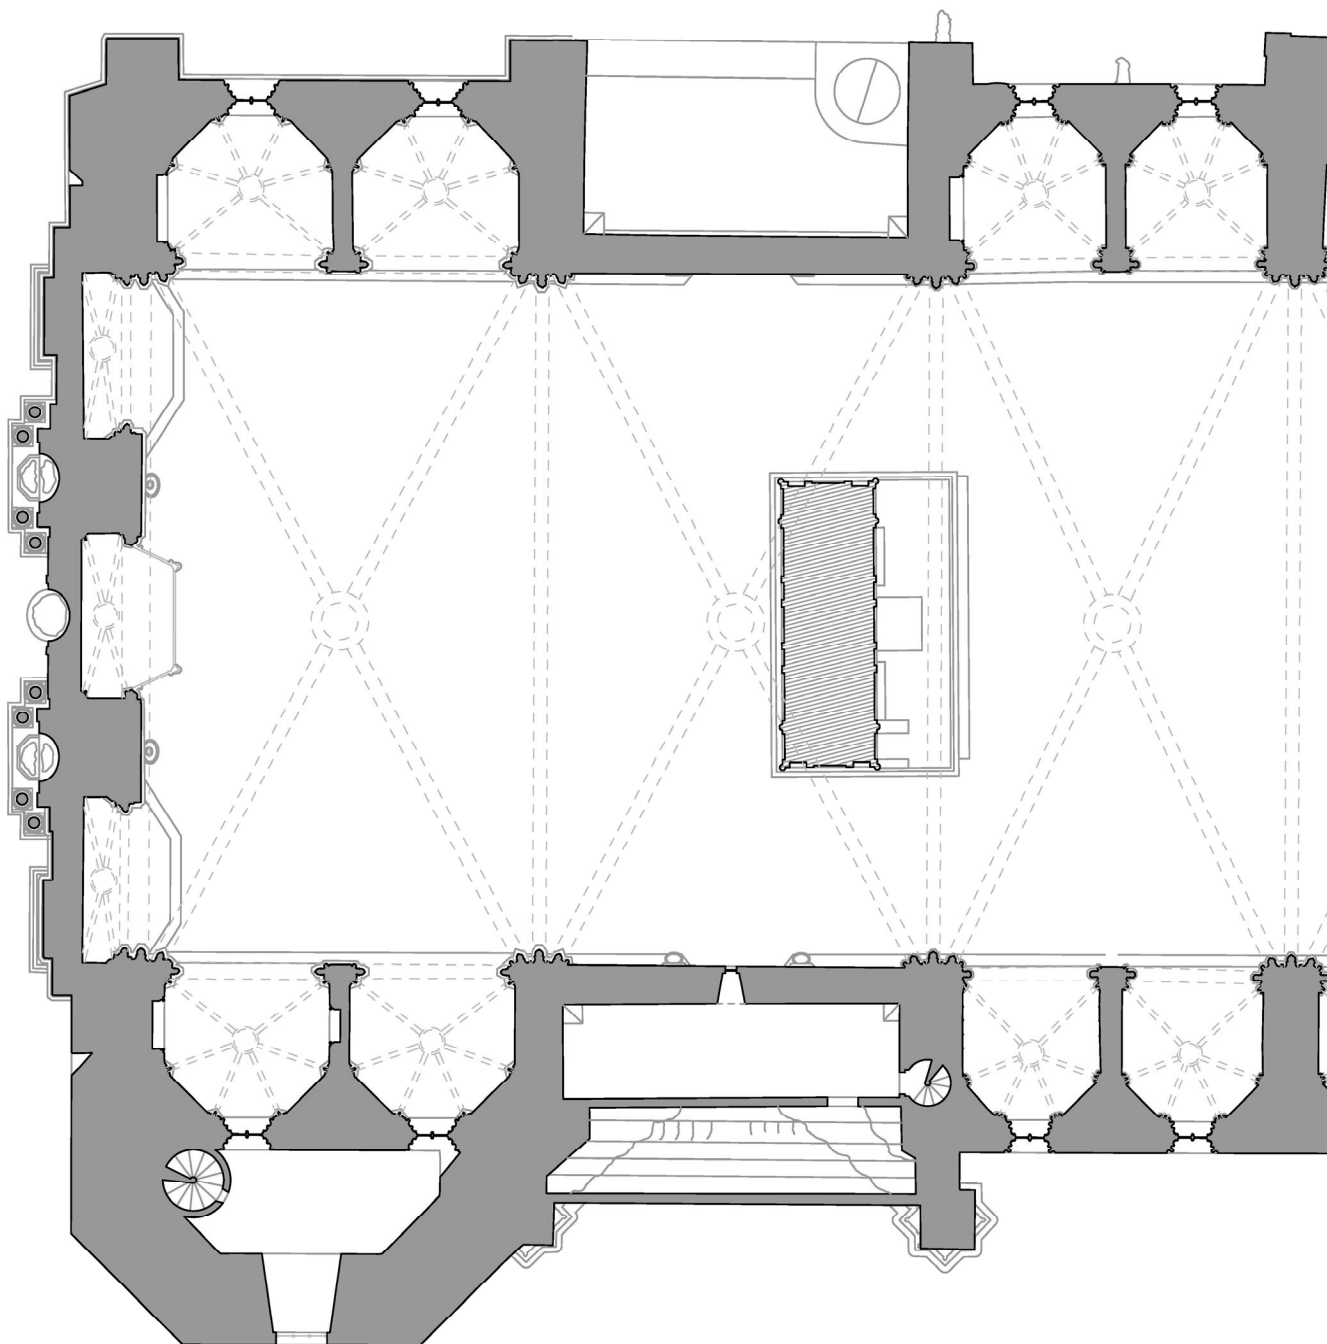

- TIPOLOGIA 1
- TIPOLOGIA 2
- TIPOLOGIA 3
- TIPOLOGIA 4
- TIPOLOGIA 5
- TIPOLOGIA 6
- TIPOLOGIA 7
- TIPOLOGIA 8
- TIPOLOGIA 9
- TIPOLOGIA 10
- TIPOLOGIA 11
- TIPOLOGIA 12
- TIPOLOGIA 13
- TIPOLOGIA 14
- TIPOLOGIA 15
- TIPOLOGIA 16
- TIPOLOGIA 17
- TIPOLOGIA 18
- TIPOLOGIA 19
- TIPOLOGIA 20
- TIPOLOGIA 21
- TIPOLOGIA 22
- TIPOLOGIA 23
- TIPOLOGIA 24
- TIPOLOGIA 25
- TIPOLOGIA 26
- TIPOLOGIA 27
- TIPOLOGIA 28
- TIPOLOGIA 29
- TIPOLOGIA 30
- TIPOLOGIA 31
- TIPOLOGIA 32
- TIPOLOGIA 33
- TIPOLOGIA 34
- TIPOLOGIA 35
- TIPOLOGIA 36
- TIPOLOGIA 37
- TIPOLOGIA 38
- TIPOLOGIA 39
- TIPOLOGIA 40
- TIPOLOGIA 41