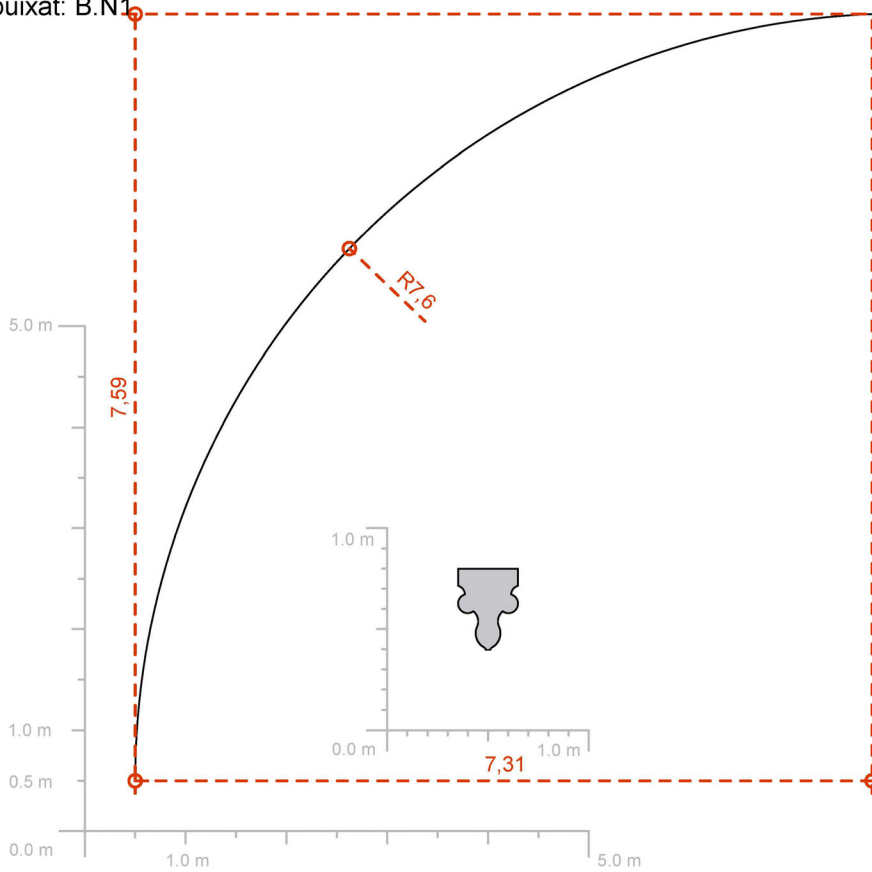

TIPOLOGIA 31 - TRAÇA 21 - GEOMETRIA 11

Redibuixat: B.N1