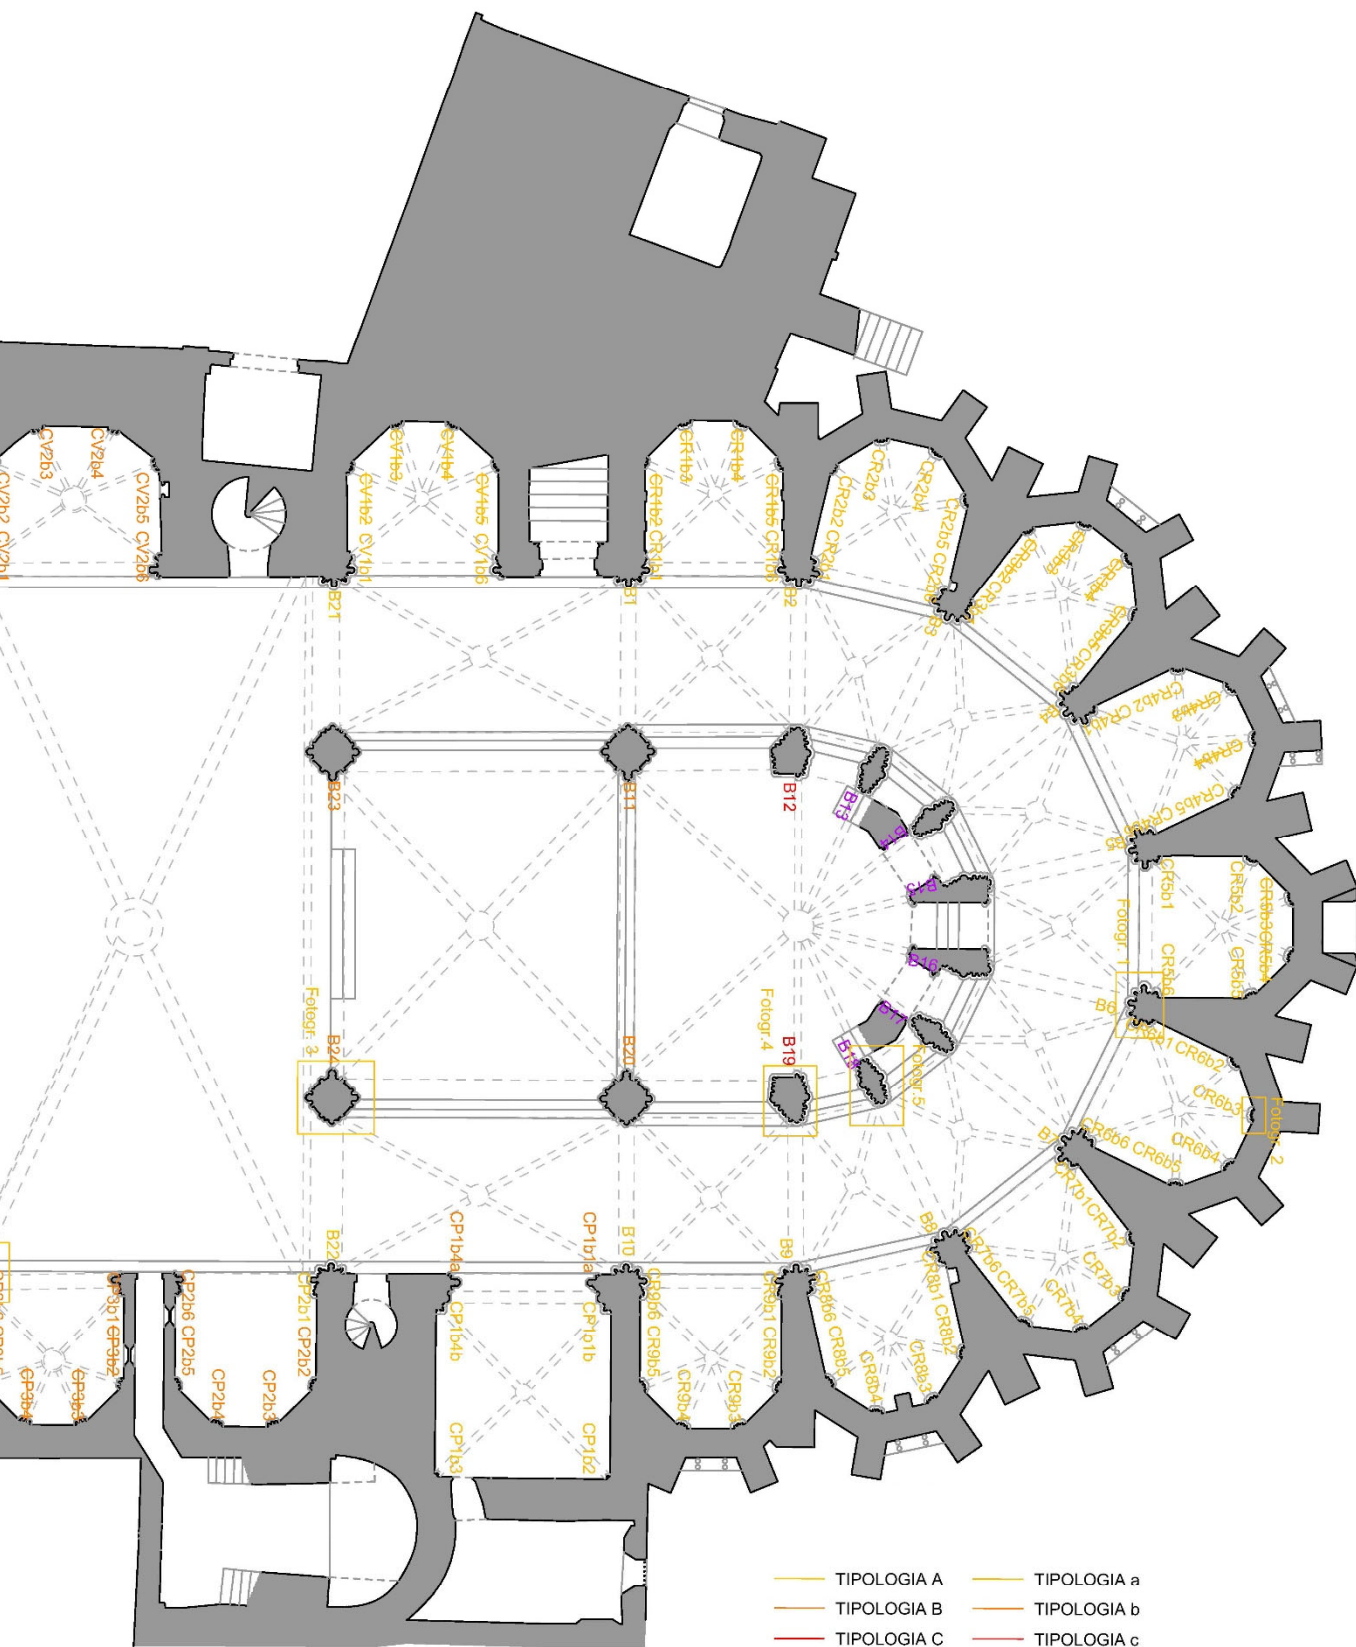

- TIPOLOGIA A
- TIPOLOGIA B
- TIPOLOGIA C
- TIPOLOGIA D
- TIPOLOGIA E
- TIPOLOGIA F
- TIPOLOGIA G
- TIPOLOGIA a
- TIPOLOGIA b
- TIPOLOGIA c
- TIPOLOGIA d
- TIPOLOGIA e
- TIPOLOGIA f
- TIPOLOGIA g
- TIPOLOGIA h