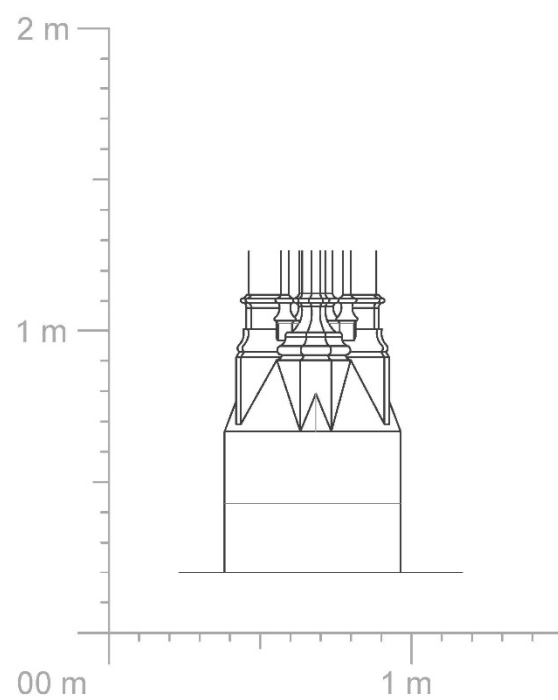

TIPOLOGIA f - PERFIL 8

Redibuixada: f8

Perfil

Planta

Alçat

TIPOLOGIA h - PERFIL 10

Redibuixada: h4

Perfil

Planta

Alçat