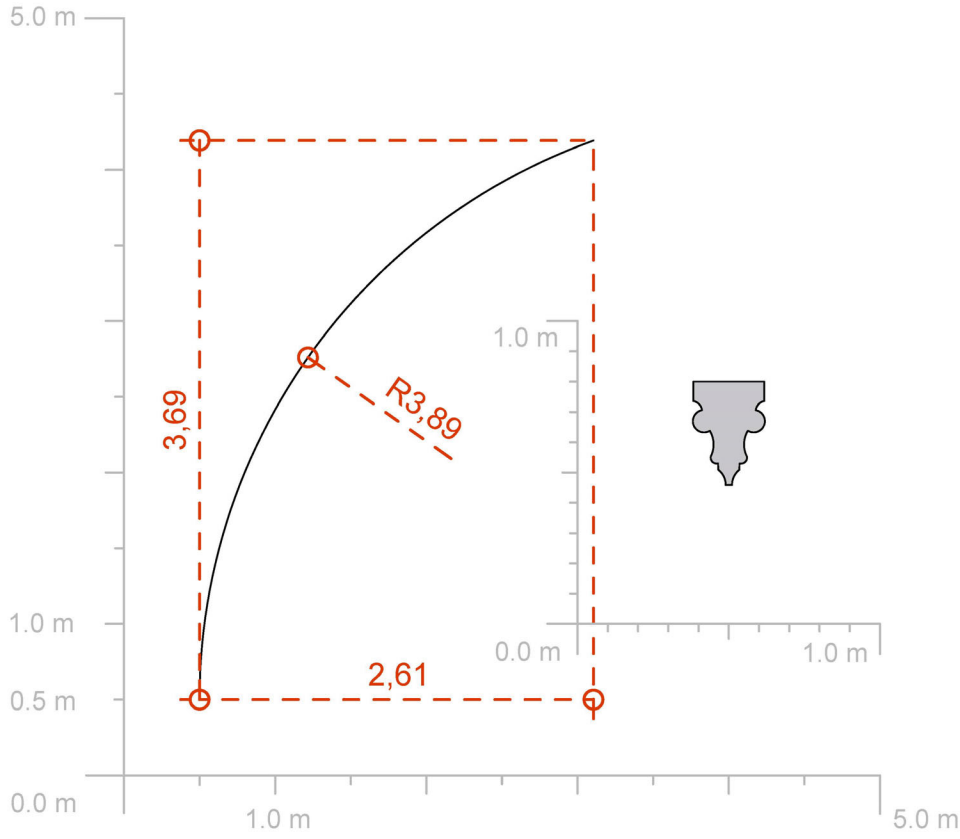

TIPOLOGIA 13 - TRAÇA 10 - GEOMETRIA 5
Redibuixat: CP9.N2