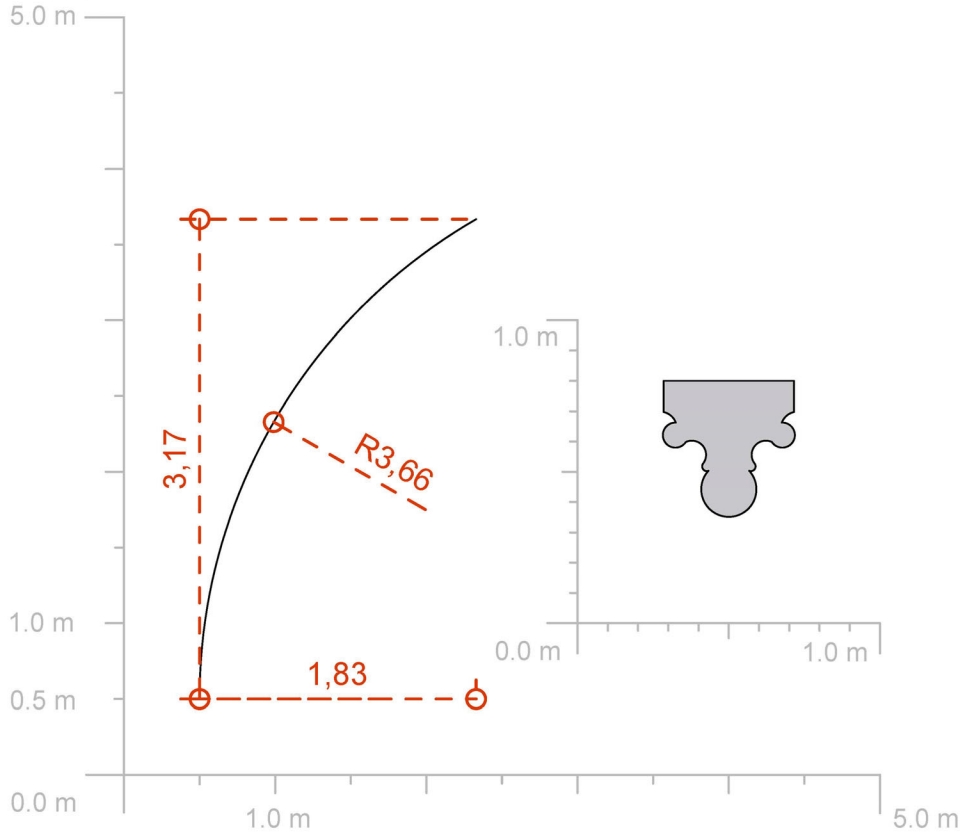

TIPOLOGIA 1 - TRAÇA 1 - GEOMETRIA 1
Redibuixat: A1.5