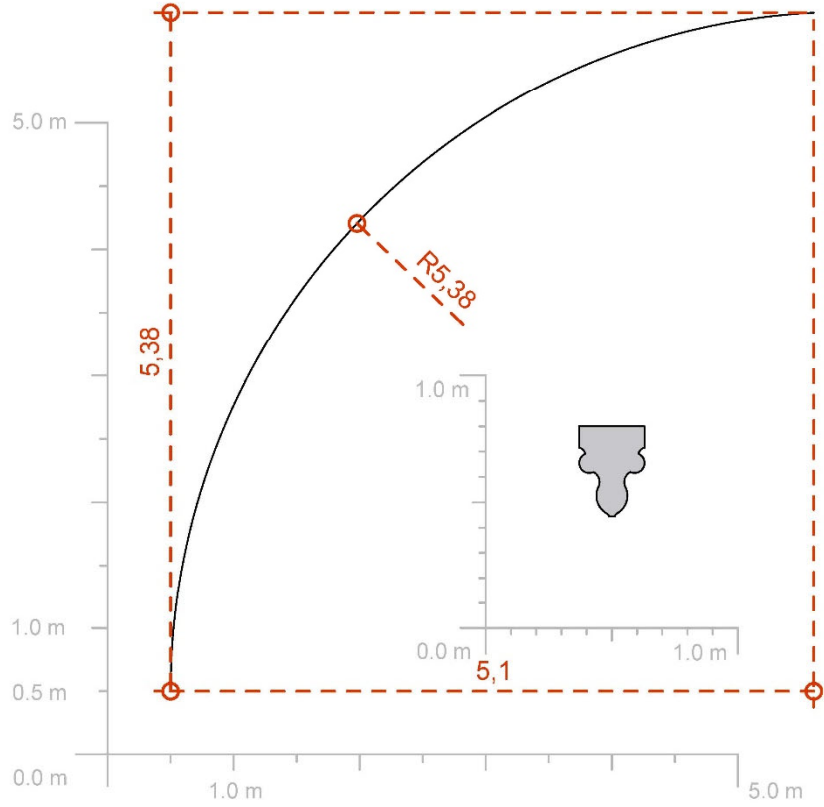

A 4

TIPOLOGIA 27 - TRAÇA 18 - GEOMETRIA 4
Redibuixat: E1.N2