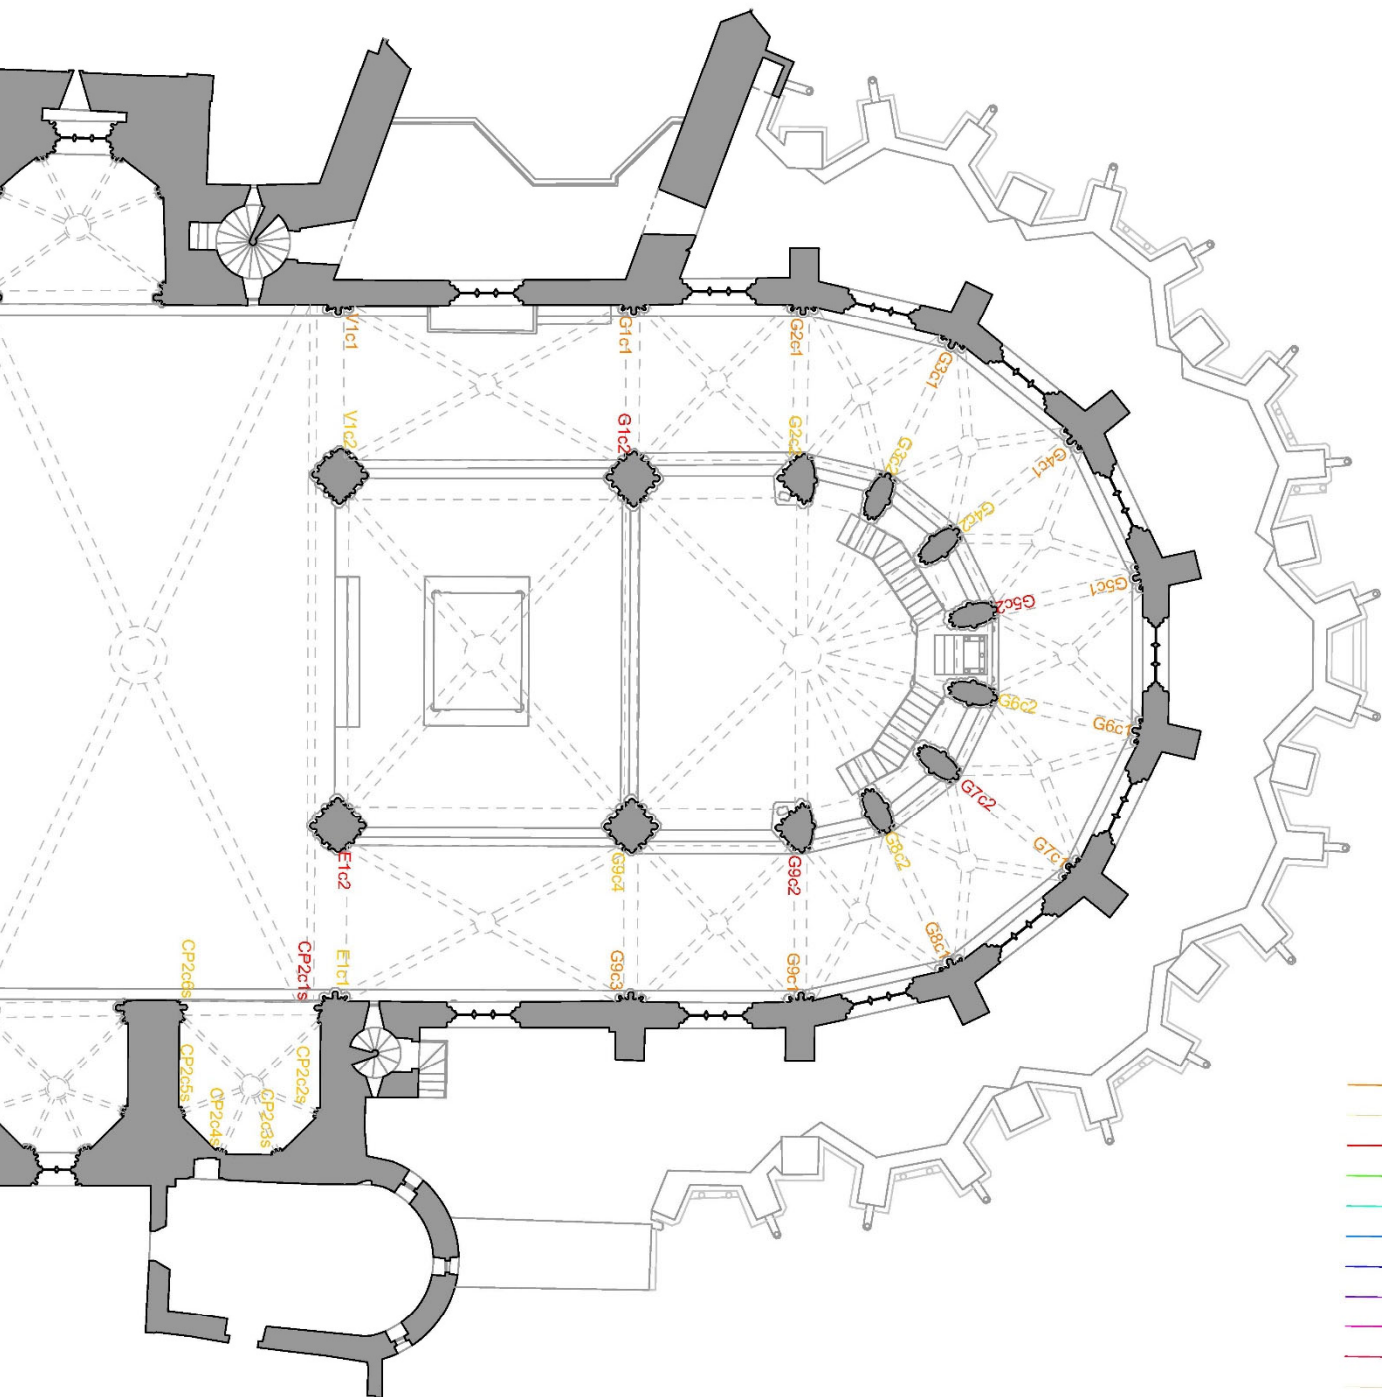

- GRUP 1
- GRUP 2
- GRUP 3
- GRUP 4
- GRUP 5
- GRUP 6
- GRUP 7
- GRUP 8
- GRUP 9
- GRUP 10
- GRUP 11
- GRUP 12
- GRUP 13
- GRUP 14
- GRUP 15
- GRUP 16
- GRUP 17
- GRUP 18