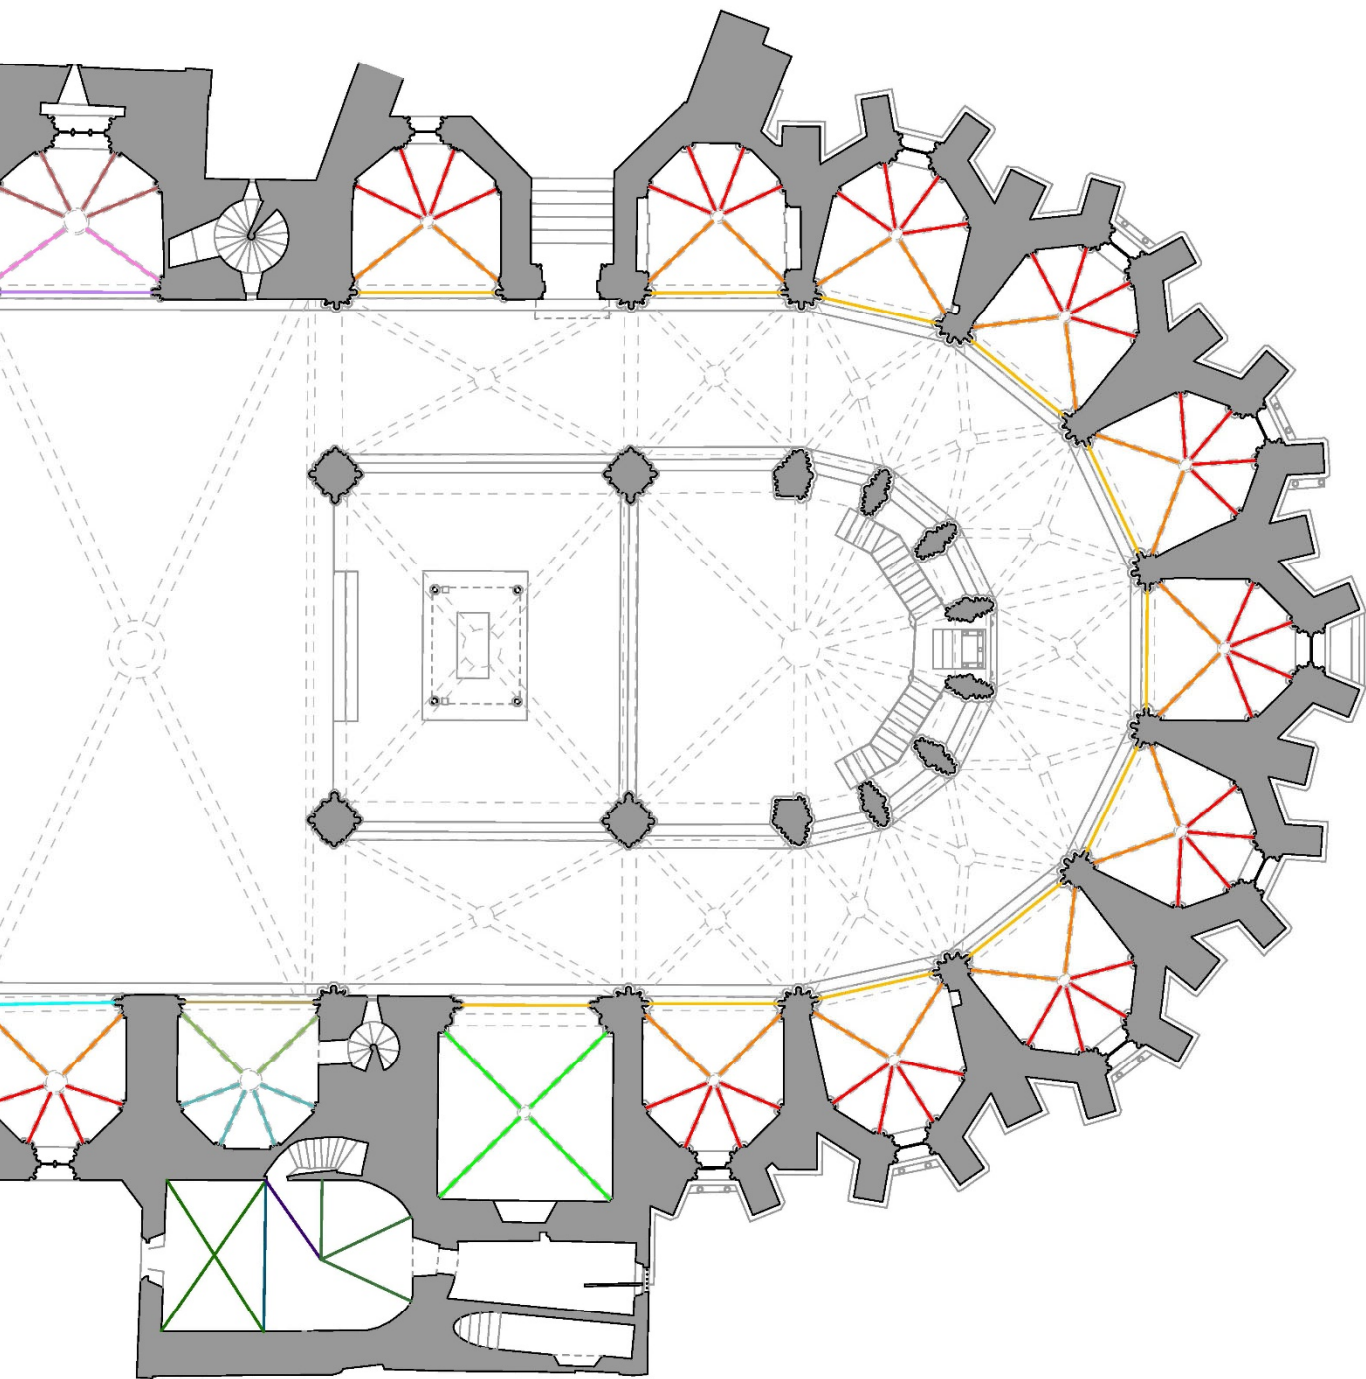

4.2 PLANIMETRÍAS DE LA CATALOGACIÓN

Tal como se ha explicado en el Capítulo 3, mediante la colaboración con el Capítol Catedral de Girona se realizó una propuesta el año 2022 a la Agencia Catalana del Patrimoni Cultural de realizar la catalogación de los elementos escultóricos entre diferentes maestratzgos de la Catedral. El objetivo fue catalogar estos elementos mediante la elaboración de un fondo patrimonial de estos elementos arquitectónicos. A continuación se muestran las planimetrías desarrolladas en la catalogación.