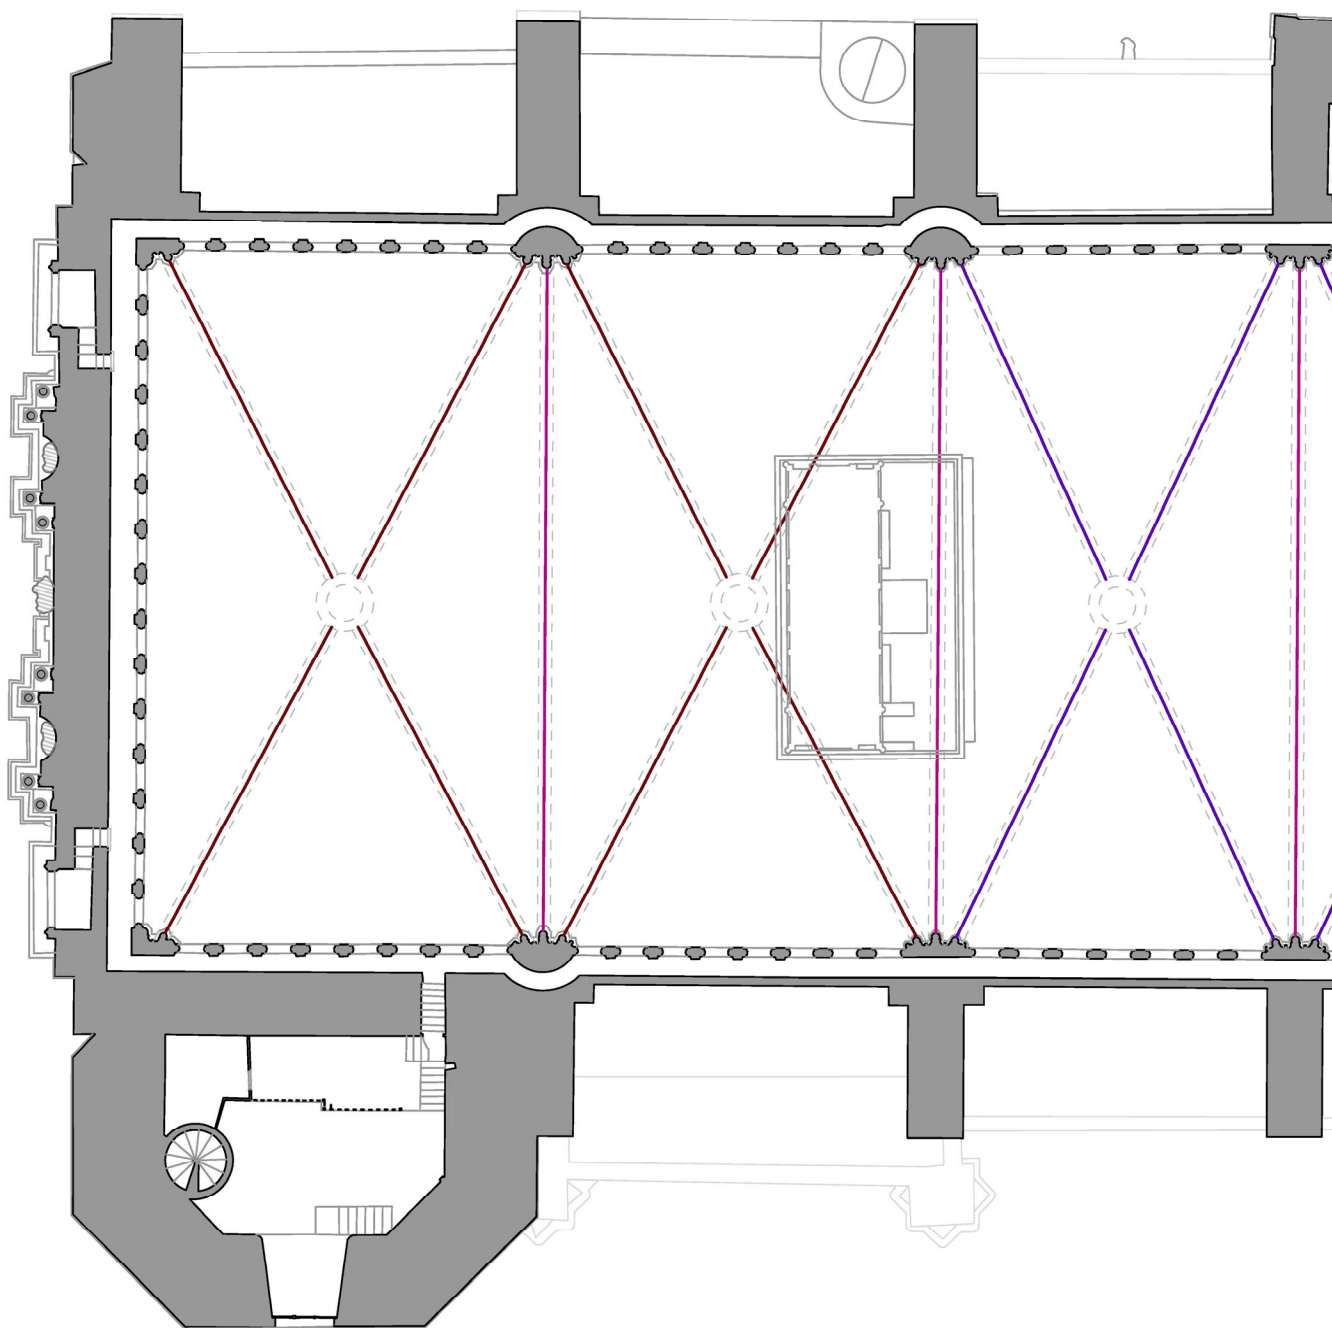

- TIPOLOGIA 1
- TIPOLOGIA 2
- TIPOLOGIA 3
- TIPOLOGIA 4
- TIPOLOGIA 5
- TIPOLOGIA 6
- TIPOLOGIA 7
- TIPOLOGIA 8
- TIPOLOGIA 9
- TIPOLOGIA 10
- TIPOLOGIA 11
- TIPOLOGIA 12
- TIPOLOGIA 13
- TIPOLOGIA 14
- TIPOLOGIA 15
- TIPOLOGIA 16
- TIPOLOGIA 17
- TIPOLOGIA 18
- TIPOLOGIA 19
- TIPOLOGIA 20
- TIPOLOGIA 21
- TIPOLOGIA 22
- TIPOLOGIA 23
- TIPOLOGIA 24
- TIPOLOGIA 25
- TIPOLOGIA 26
- TIPOLOGIA 27
- TIPOLOGIA 28
- TIPOLOGIA 29
- TIPOLOGIA 30
- TIPOLOGIA 31
- TIPOLOGIA 32
- TIPOLOGIA 33
- TIPOLOGIA 34
- TIPOLOGIA 35
- TIPOLOGIA 36
- TIPOLOGIA 37
- TIPOLOGIA 38
- TIPOLOGIA 39
- TIPOLOGIA 40
- TIPOLOGIA 41