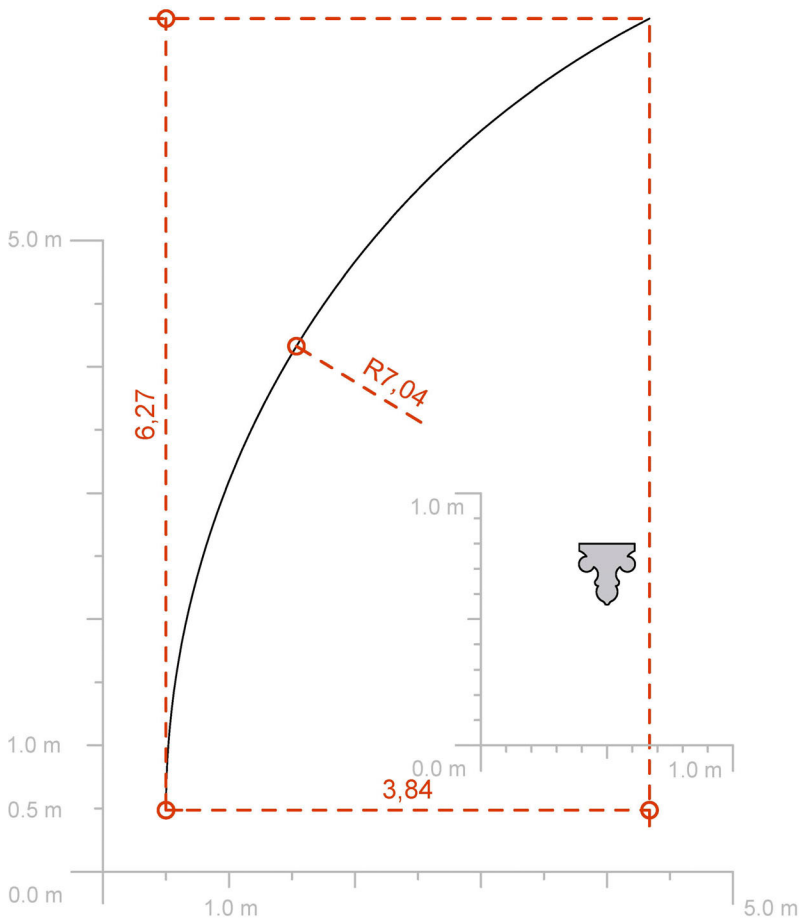

TIPOLOGIA 4 - TRAÇA 2 - GEOMETRIA 2
Redibuixat: CP1.N1