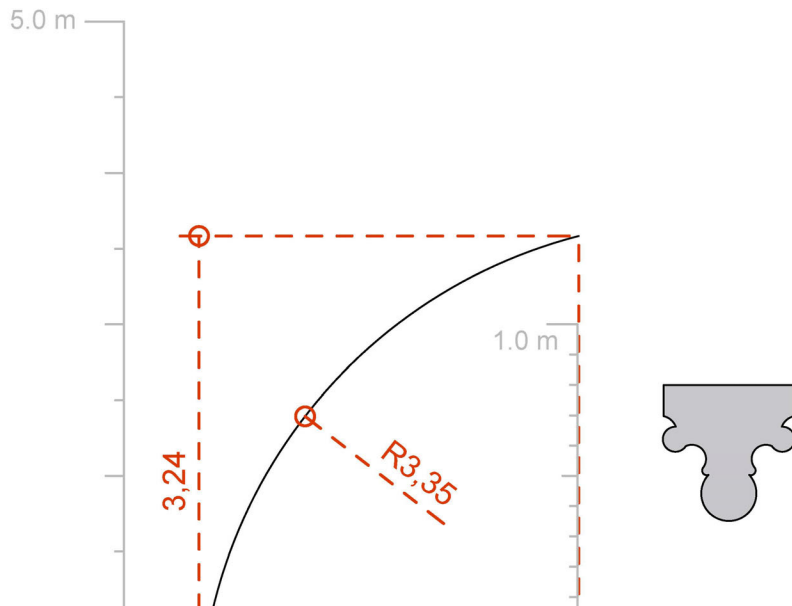

TIPOLOGIA 16 - TRAÇA 9 - GEOMETRIA 1
Redibuixat: A1.12