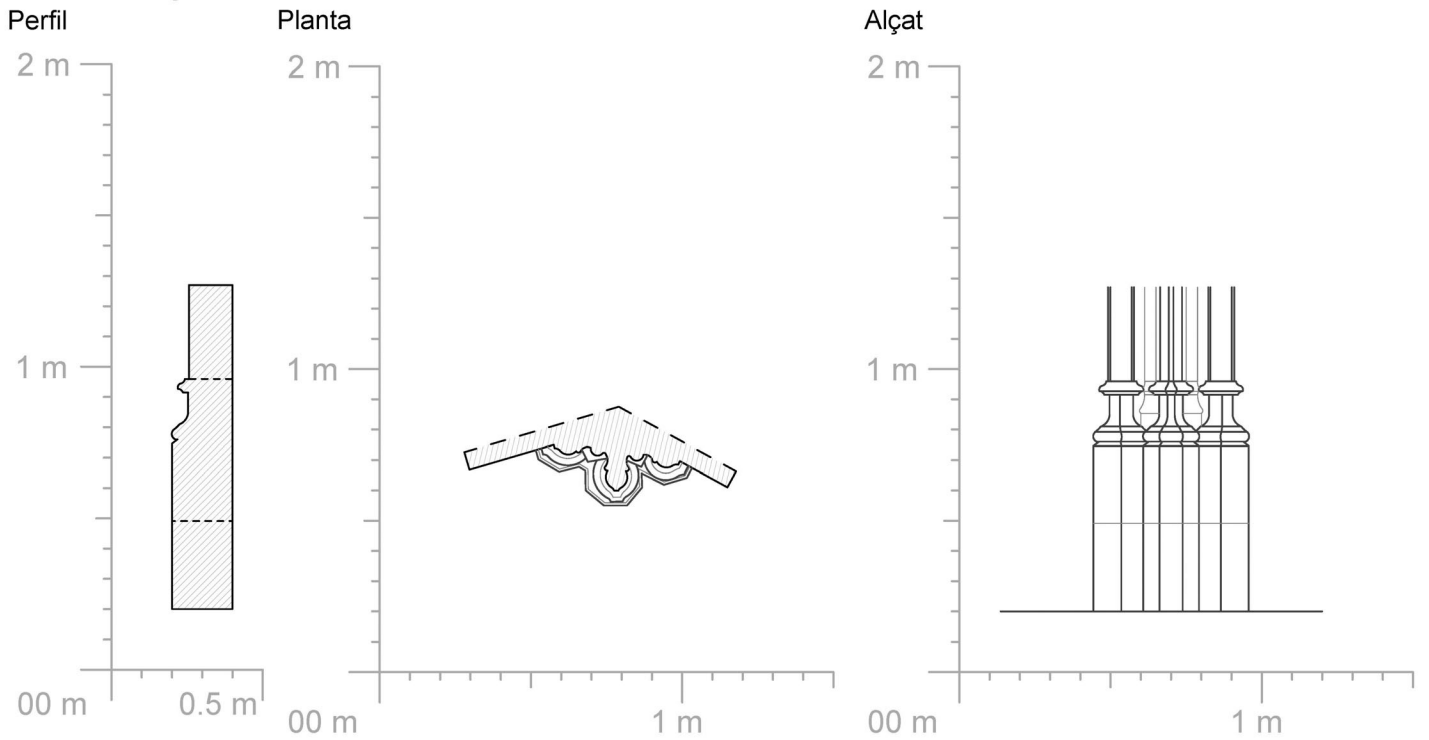

Figura 1: Ejemplo de los procesos fotogramétricos realizados para la obtención de un modelo sobre una basa de pilastra.

¹ <https://www.catedraldegirona.cat/obres/>

4.1.3 Nomenclatura

La nomenclatura general utilizada se fundamenta en una asignación de letra (Tabla 1) que en muchos elementos va precedida por una nomenclatura de la bóveda en la que se encuentran. En la figura 2 se puede observar la nomenclatura fijada para todas las bóvedas y módulos de la catedral, que posteriormente se utilizará también en los siguientes capítulos. En ella, se observa que el ábside se divide en 10 módulos. El módulo TC destaca como el único con un tramo lineal de tres alturas, mientras que los módulos M1 a M9 constituyen la cabecera del ábside. Dentro de estos, los módulos de M2 a M8 se identifican como tramos radiales de la girola. La nave en cambio se divide únicamente en cuatro módulos, correspondientes a las cuatro crujiás principales, en los cuales se diferencia el lado norte del Evangelio del sector sur de la Epístola.

Redibuixada: d1

Perfil

Planta

Alçat

TIPOLOGIA e - PERFIL 7

Redibuixada: e1

TIPOLOGIA g - PERFIL 9

Redibuixada: g2