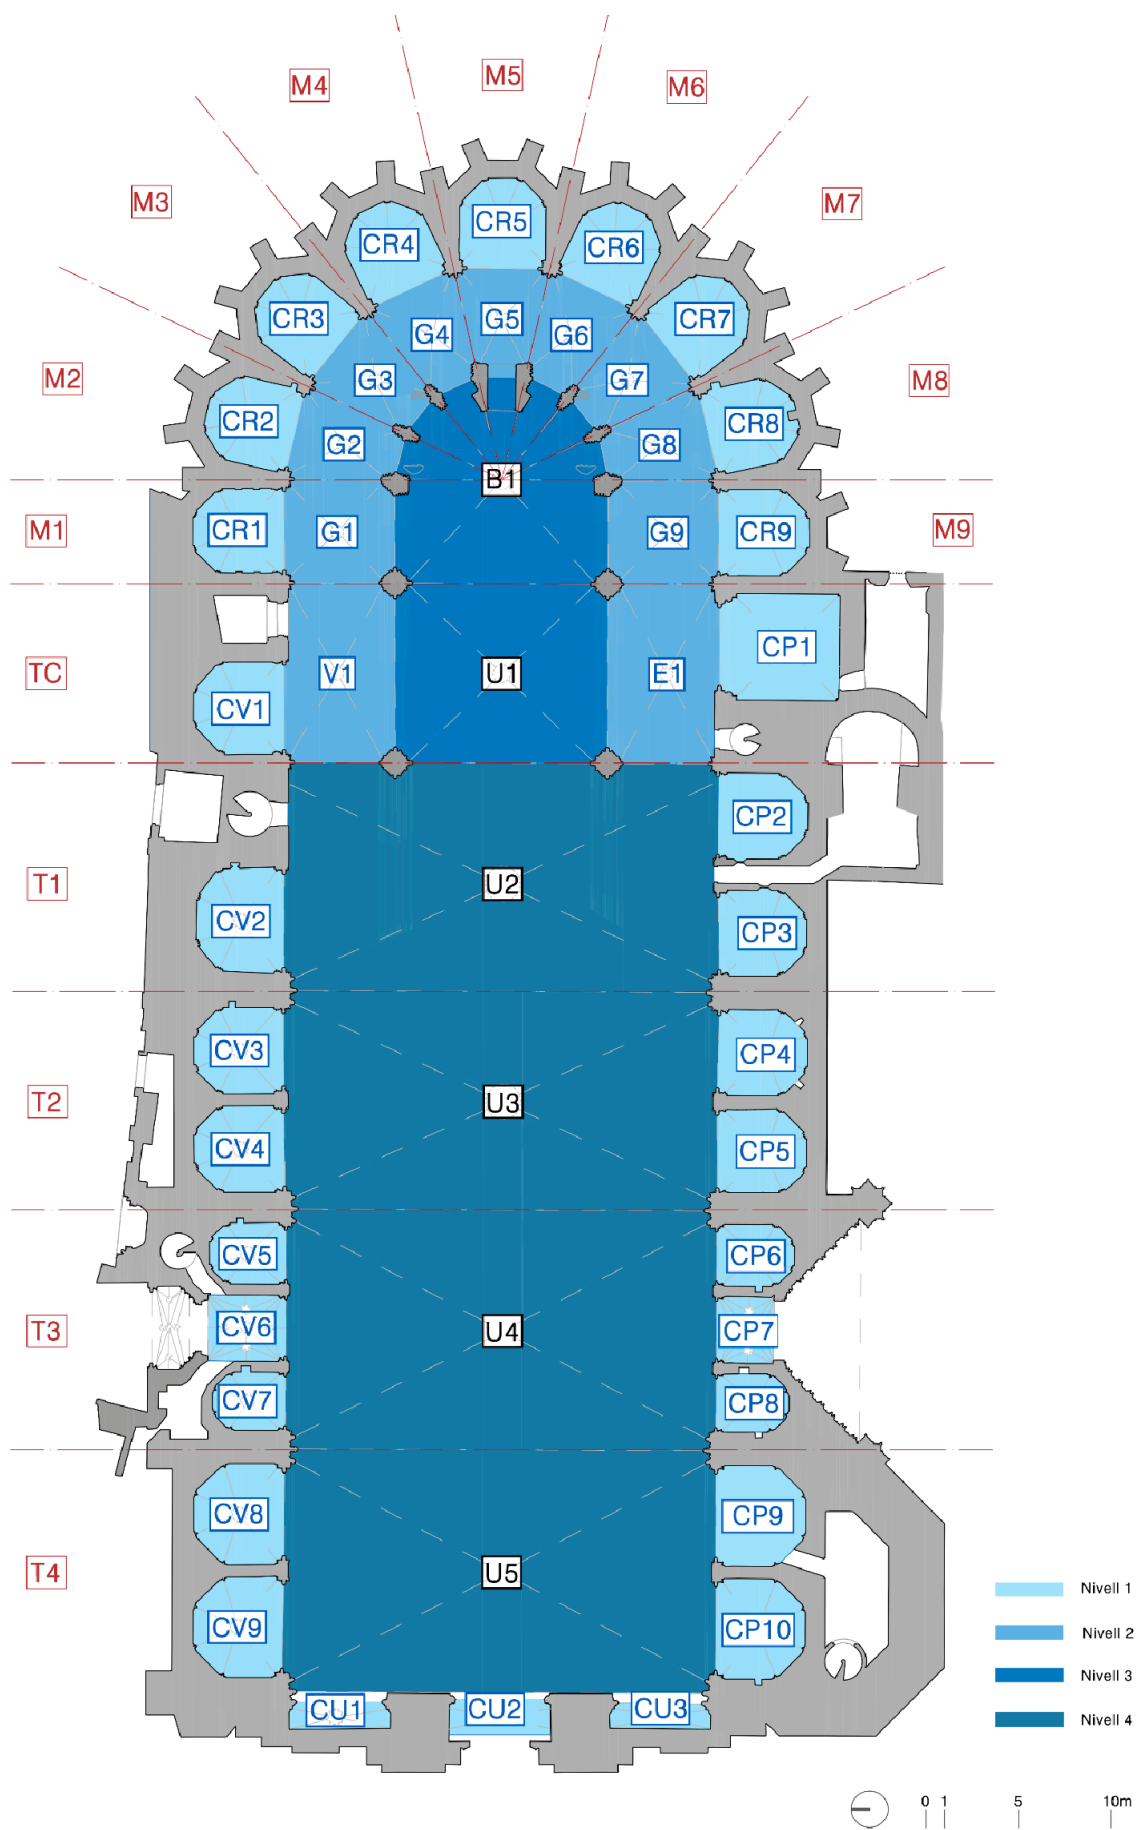

A continuación, en la siguiente se muestra un ejemplo de las nomenclaturas utilizadas en los elementos de la catalogación para el módulo 5 del ábside, que contiene las bóvedas CR5 del nivel 1, G5 del nivel 2, y B1 del nivel 3 (Figura 4). Como se puede ver, hay algunos casos de basas y capiteles que aparecen tachados en los resultados. Esto se debe a que no ha sido posible catalogarlos, debido a la presencia de los retablos y altares que han imposibilitado su registro. En estos casos se establecerá una agrupación tipológica correspondiente con los elementos más cercanos.