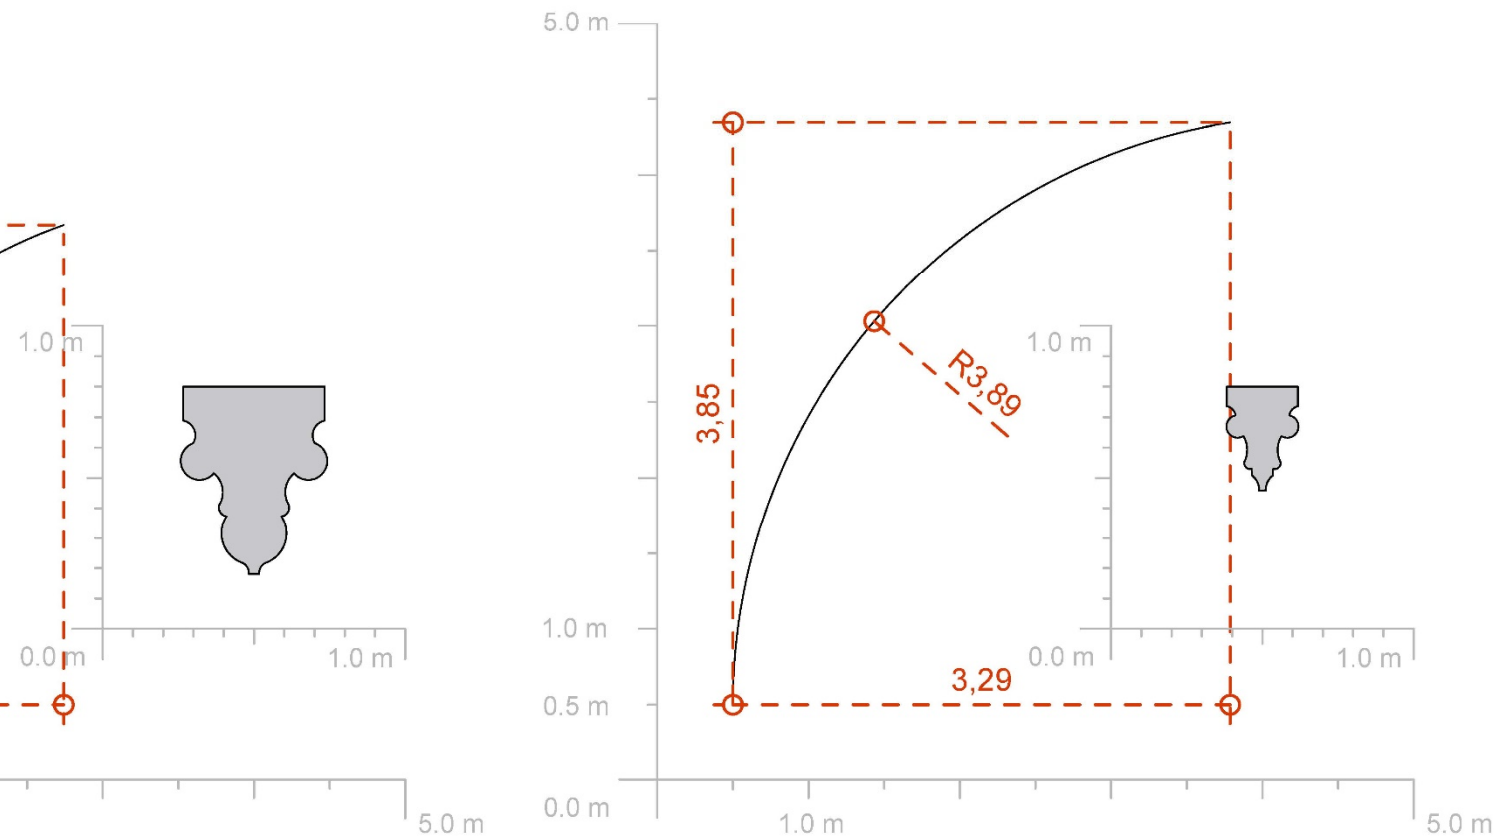

TIPOLOGIA 12 - TRAÇA 10 - GEOMETRIA 5
Redibuixat: CP9.N1