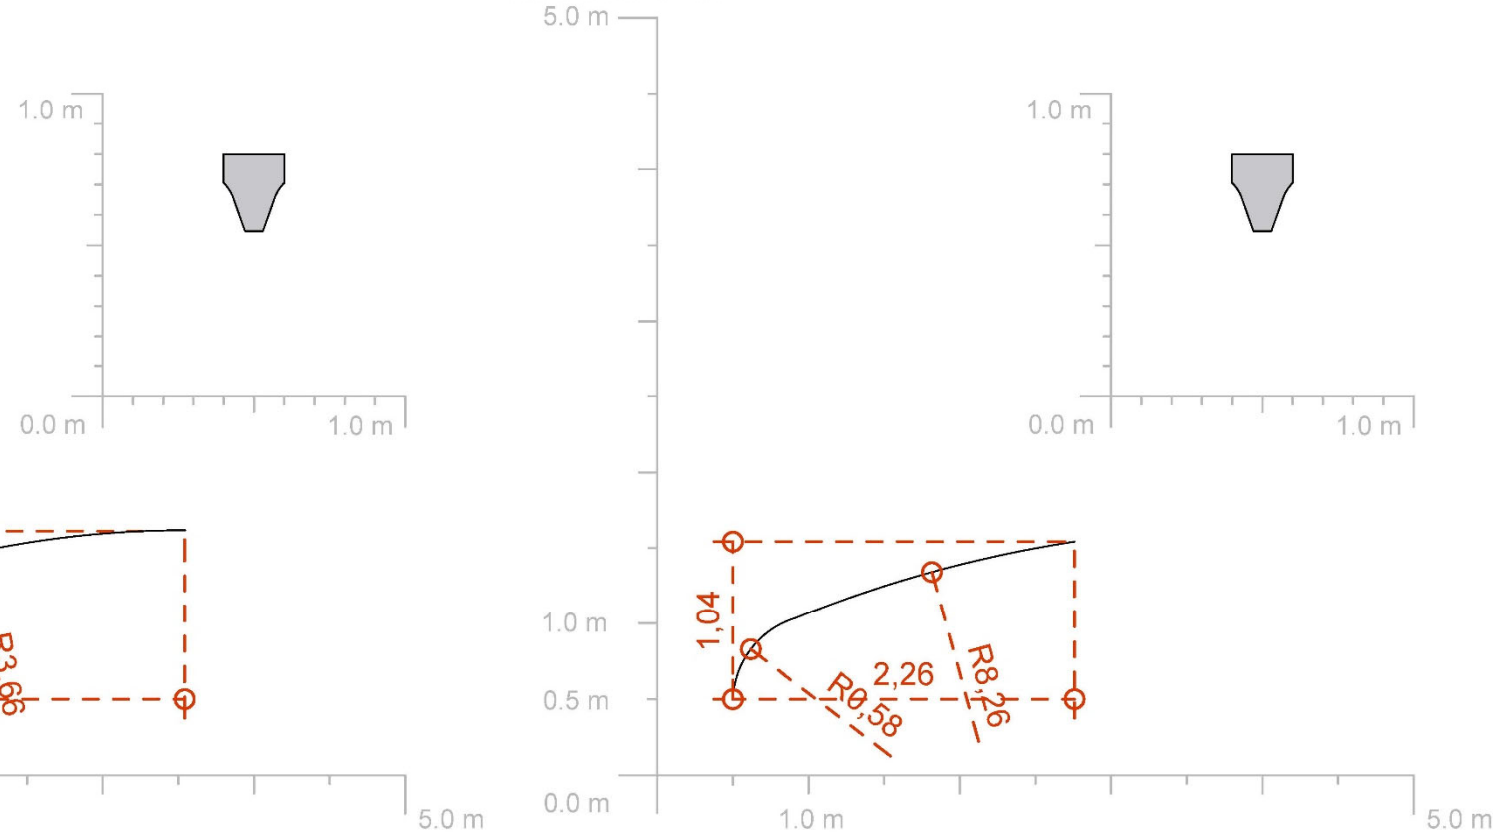

A 8

TIPOLOGIA 21 - TRAÇA 13 - GEOMETRIA 8

Redibuixat: CP2.N2i