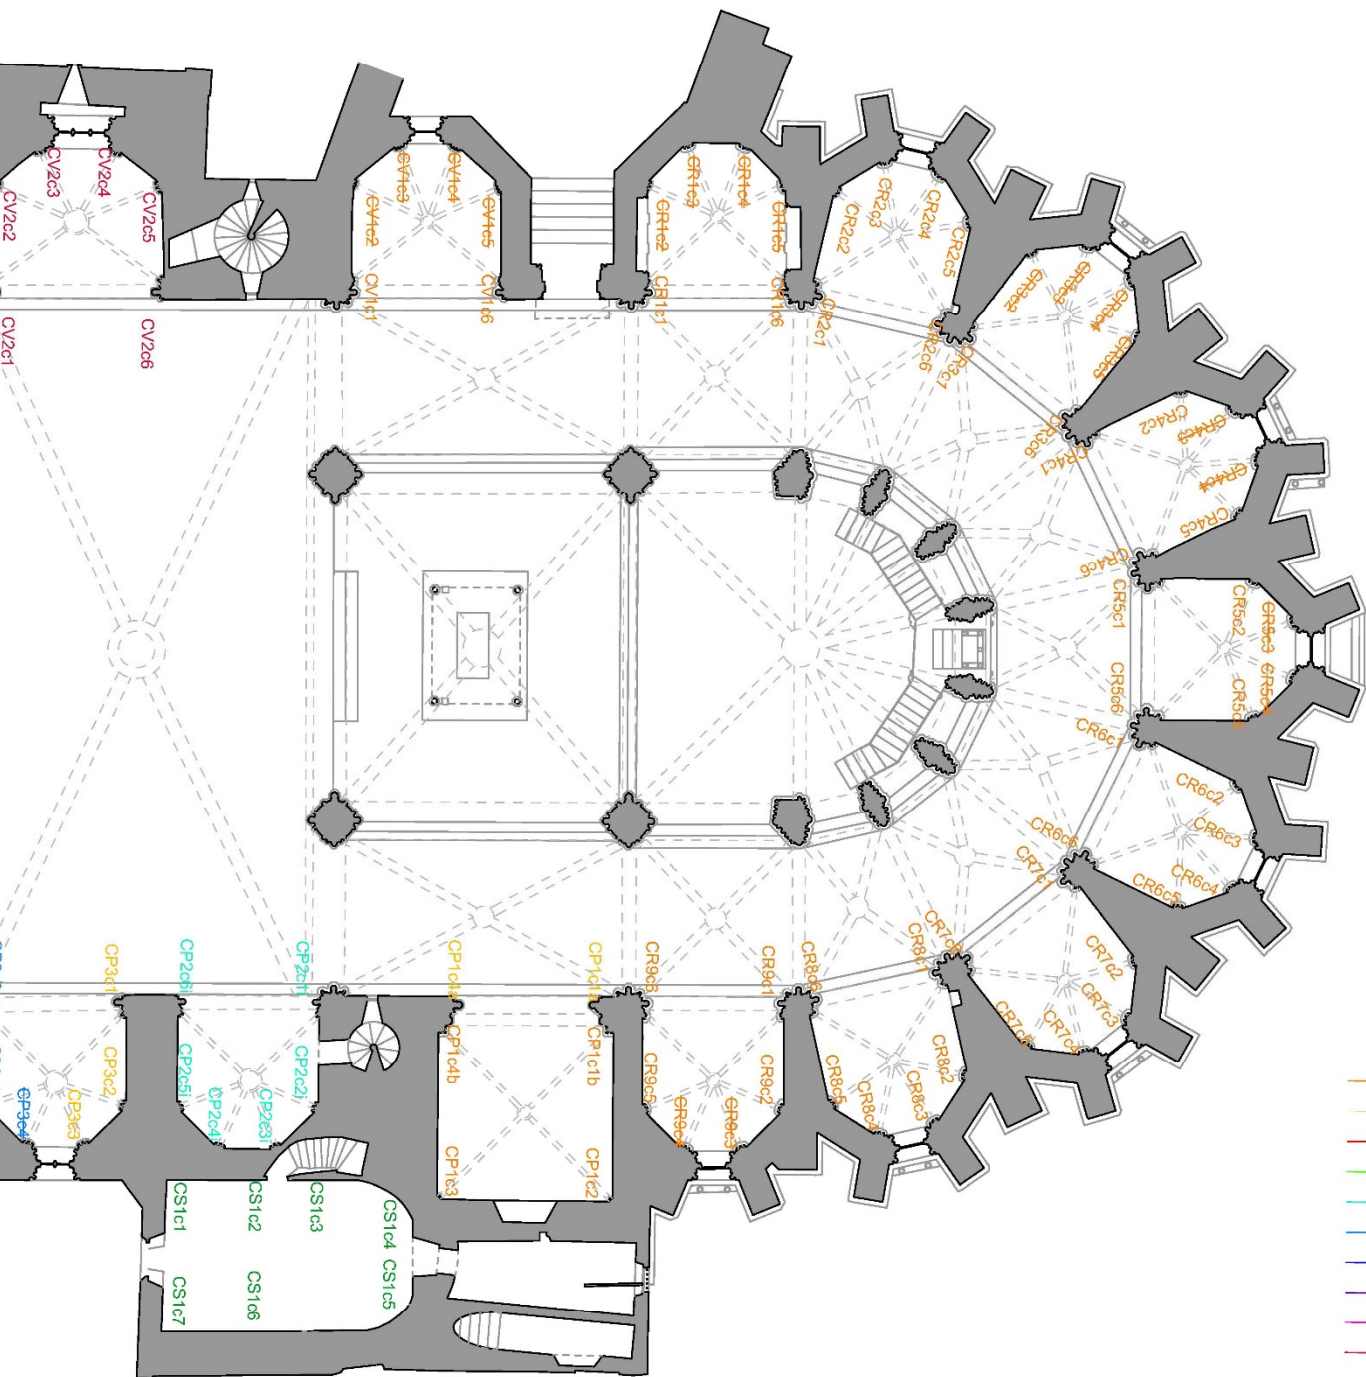

- GRUP 1
- GRUP 2
- GRUP 3
- GRUP 4
- GRUP 5
- GRUP 6
- GRUP 7
- GRUP 8
- GRUP 9
- GRUP 10
- GRUP 11
- GRUP 12
- GRUP 13
- GRUP 14
- GRUP 15
- GRUP 16
- GRUP 17
- GRUP 18