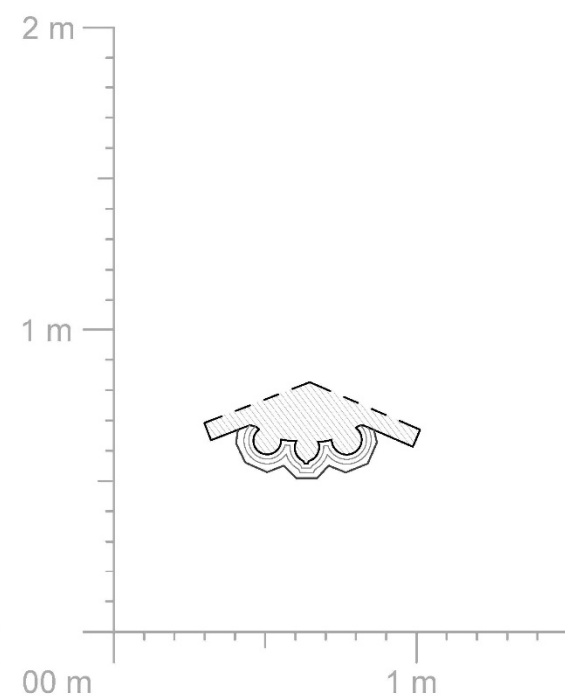

TIPOLOGIA b - PERFIL 2

Redibuixada: b1

Perfil

Planta

Alçat

TIPOLOGIA d - PERFIL 6

Redibuixada: d1

Perfil

Planta

Alçat