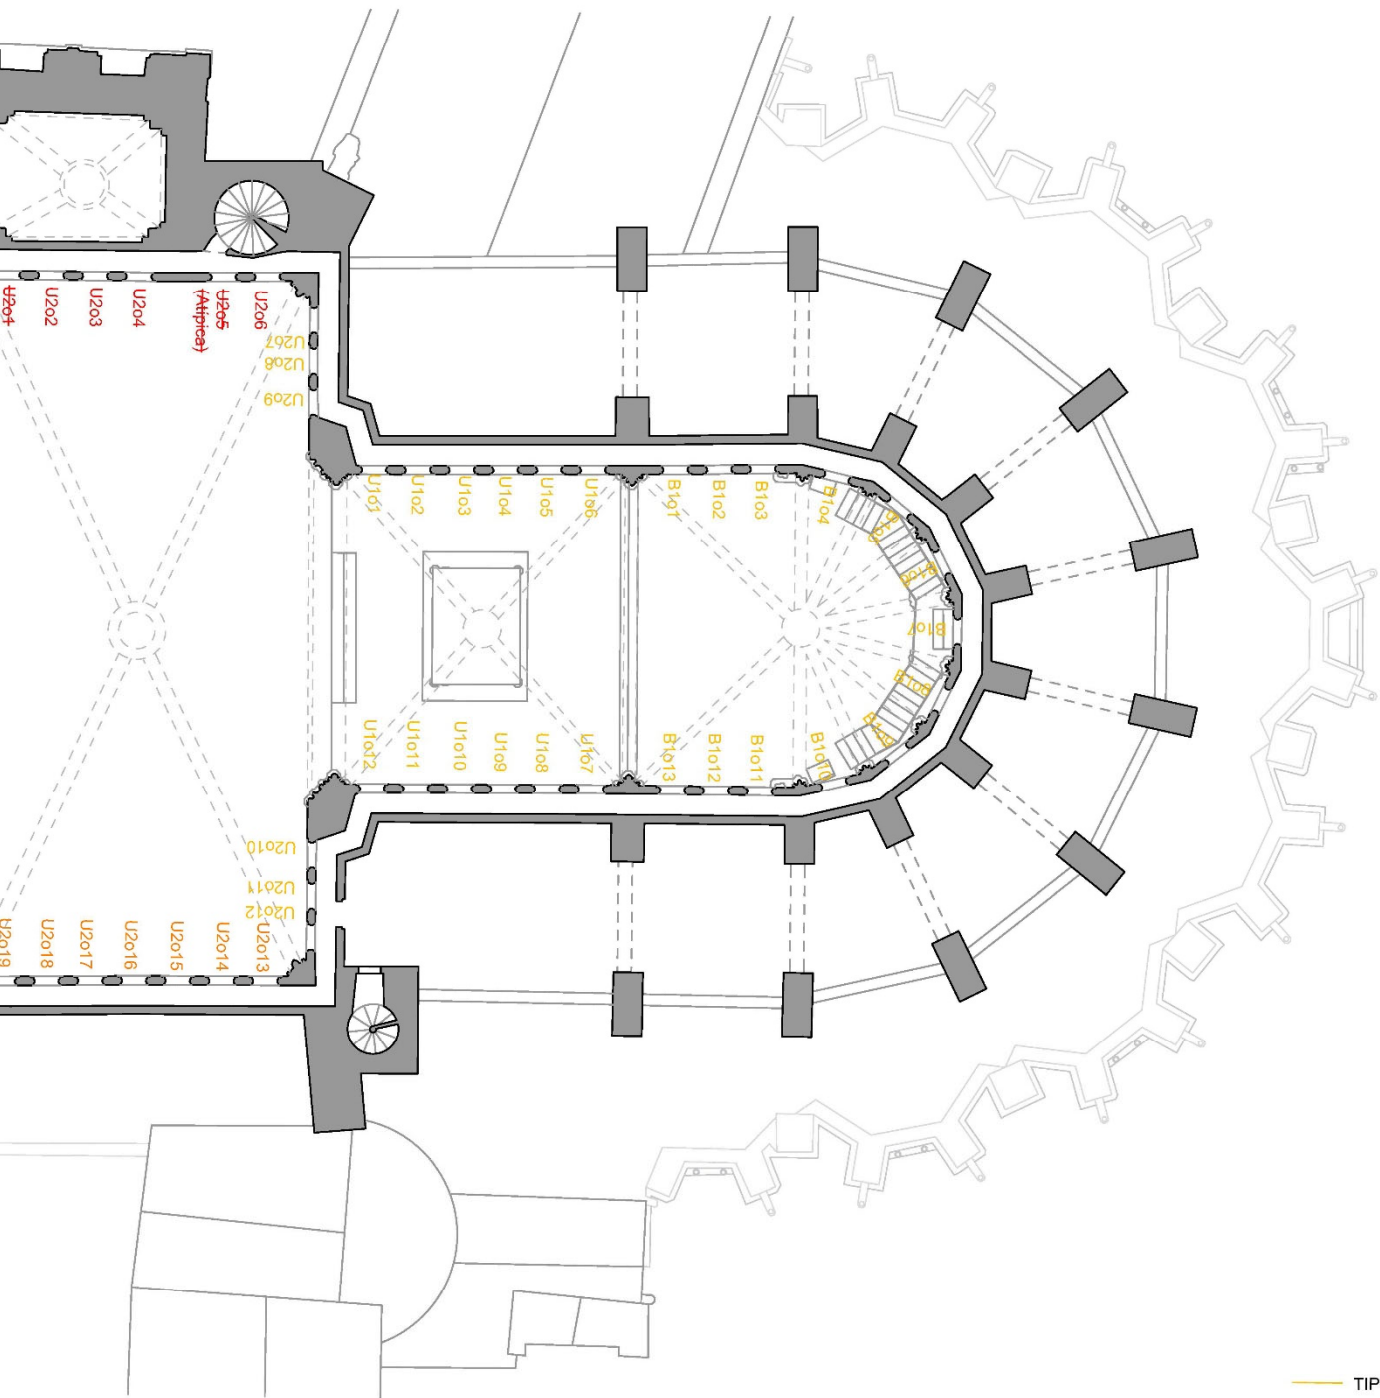

- TIPOLOGIA A
- TIPOLOGIA B
- TIPOLOGIA C
- TIPOLOGIA D
- TIPOLOGIA E
- TIPOLOGIA F
- TIPOLOGIA G