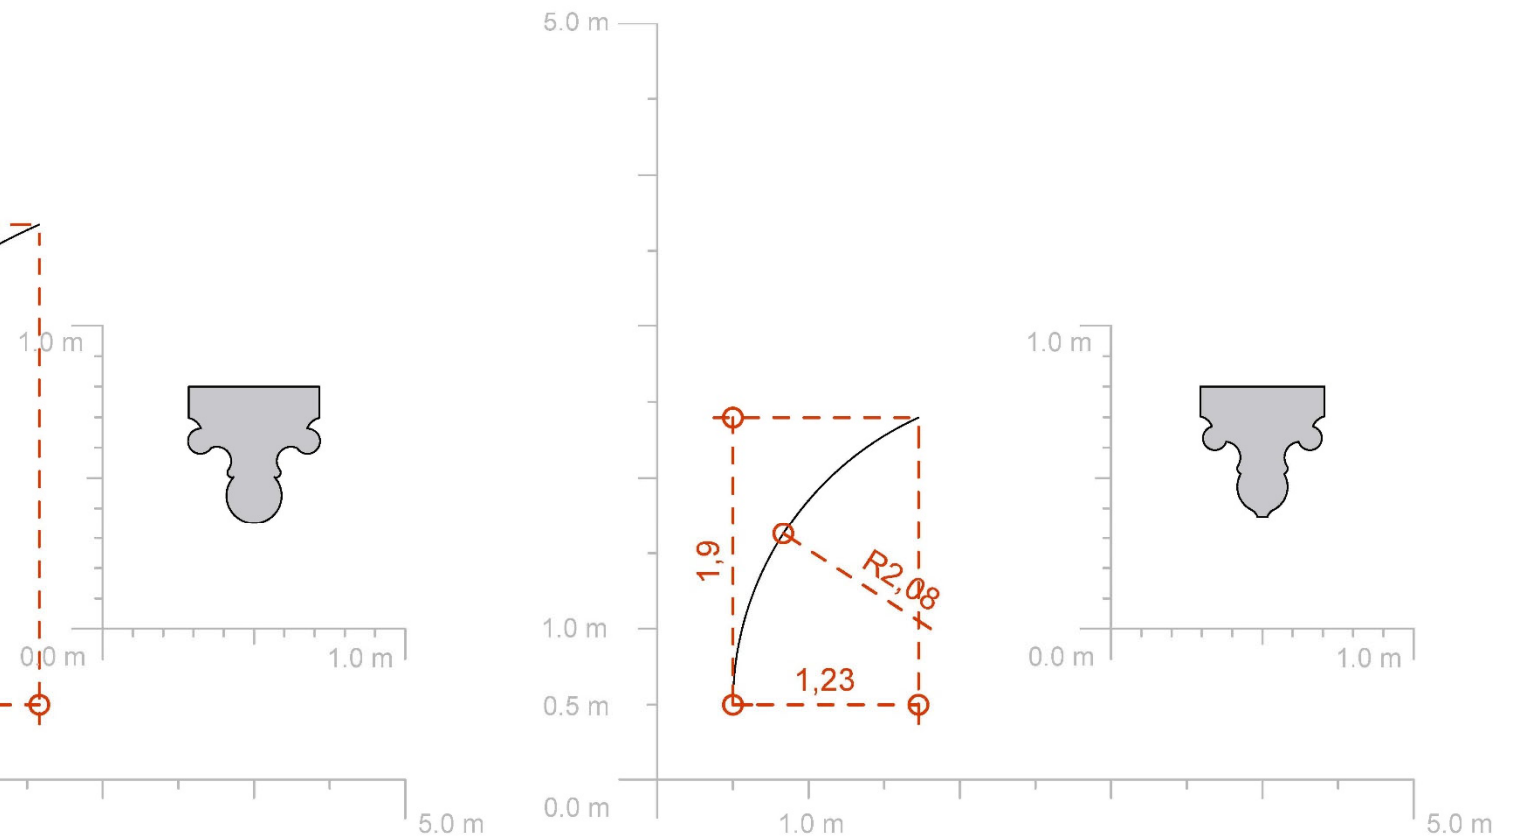

TIPOLOGIA 6 - TRAÇA 4 - GEOMETRIA 3
Redibuixat: A1.20