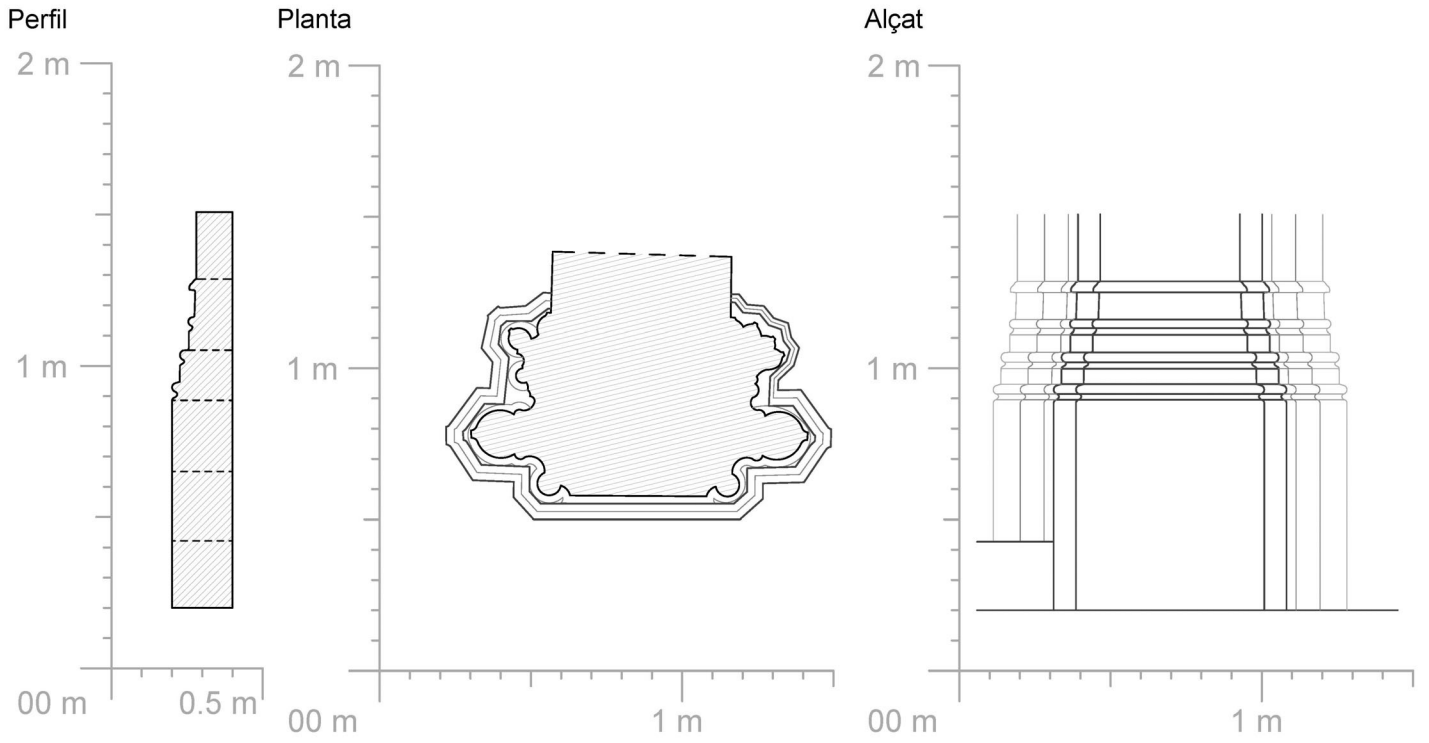

Figura 1: Ejemplo de los procesos fotogramétricos realizados para la obtención de un modelo sobre una basa de pilastra.

¹ <https://www.catedraldegirona.cat/obres/>

4.1.3 Nomenclatura

La nomenclatura general utilizada se fundamenta en una asignación de letra (Tabla 1) que en muchos elementos va precedida por una nomenclatura de la bóveda en la que se encuentran. En la figura 2 se puede observar la nomenclatura fijada para todas las bóvedas y módulos de la catedral, que posteriormente se utilizará también en los siguientes capítulos. En ella, se observa que el ábside se divide en 10 módulos. El módulo TC destaca como el único con un tramo lineal de tres alturas, mientras que los módulos M1 a M9 constituyen la cabecera del ábside. Dentro de estos, los módulos de M2 a M8 se identifican como tramos radiales de la girola. La nave en cambio se divide únicamente en cuatro módulos, correspondientes a las cuatro crujiás principales, en los cuales se diferencia el lado norte del Evangelio del sector sur de la Epístola.

Redibuixada: d1

Perfil

Planta

Alçat

TIPOLOGIA e - PERFIL 7

Redibuixada: e1

TIPOLOGIA g - PERFIL 9

Redibuixada: g2