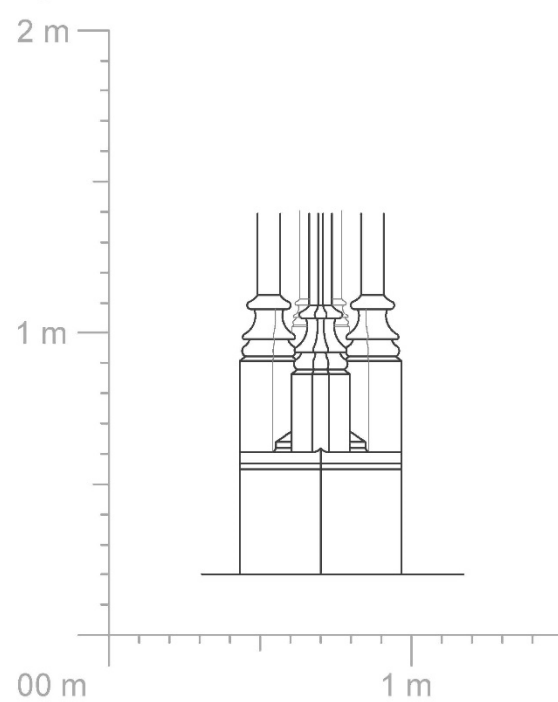

TIPOLOGIA f - PERFIL 8

Redibuixada: f8

Perfil

Planta

Alçat

TIPOLOGIA h - PERFIL 10

Redibuixada: h4

Perfil

Planta

Alçat