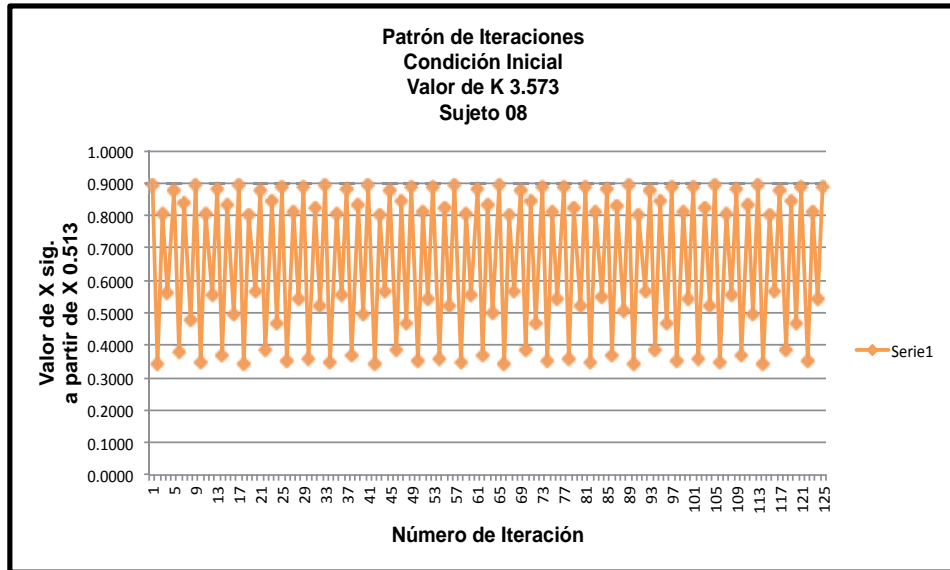

Gráfica 86 Patrón de iteraciones, Condición Inicial; Sujeto 08.