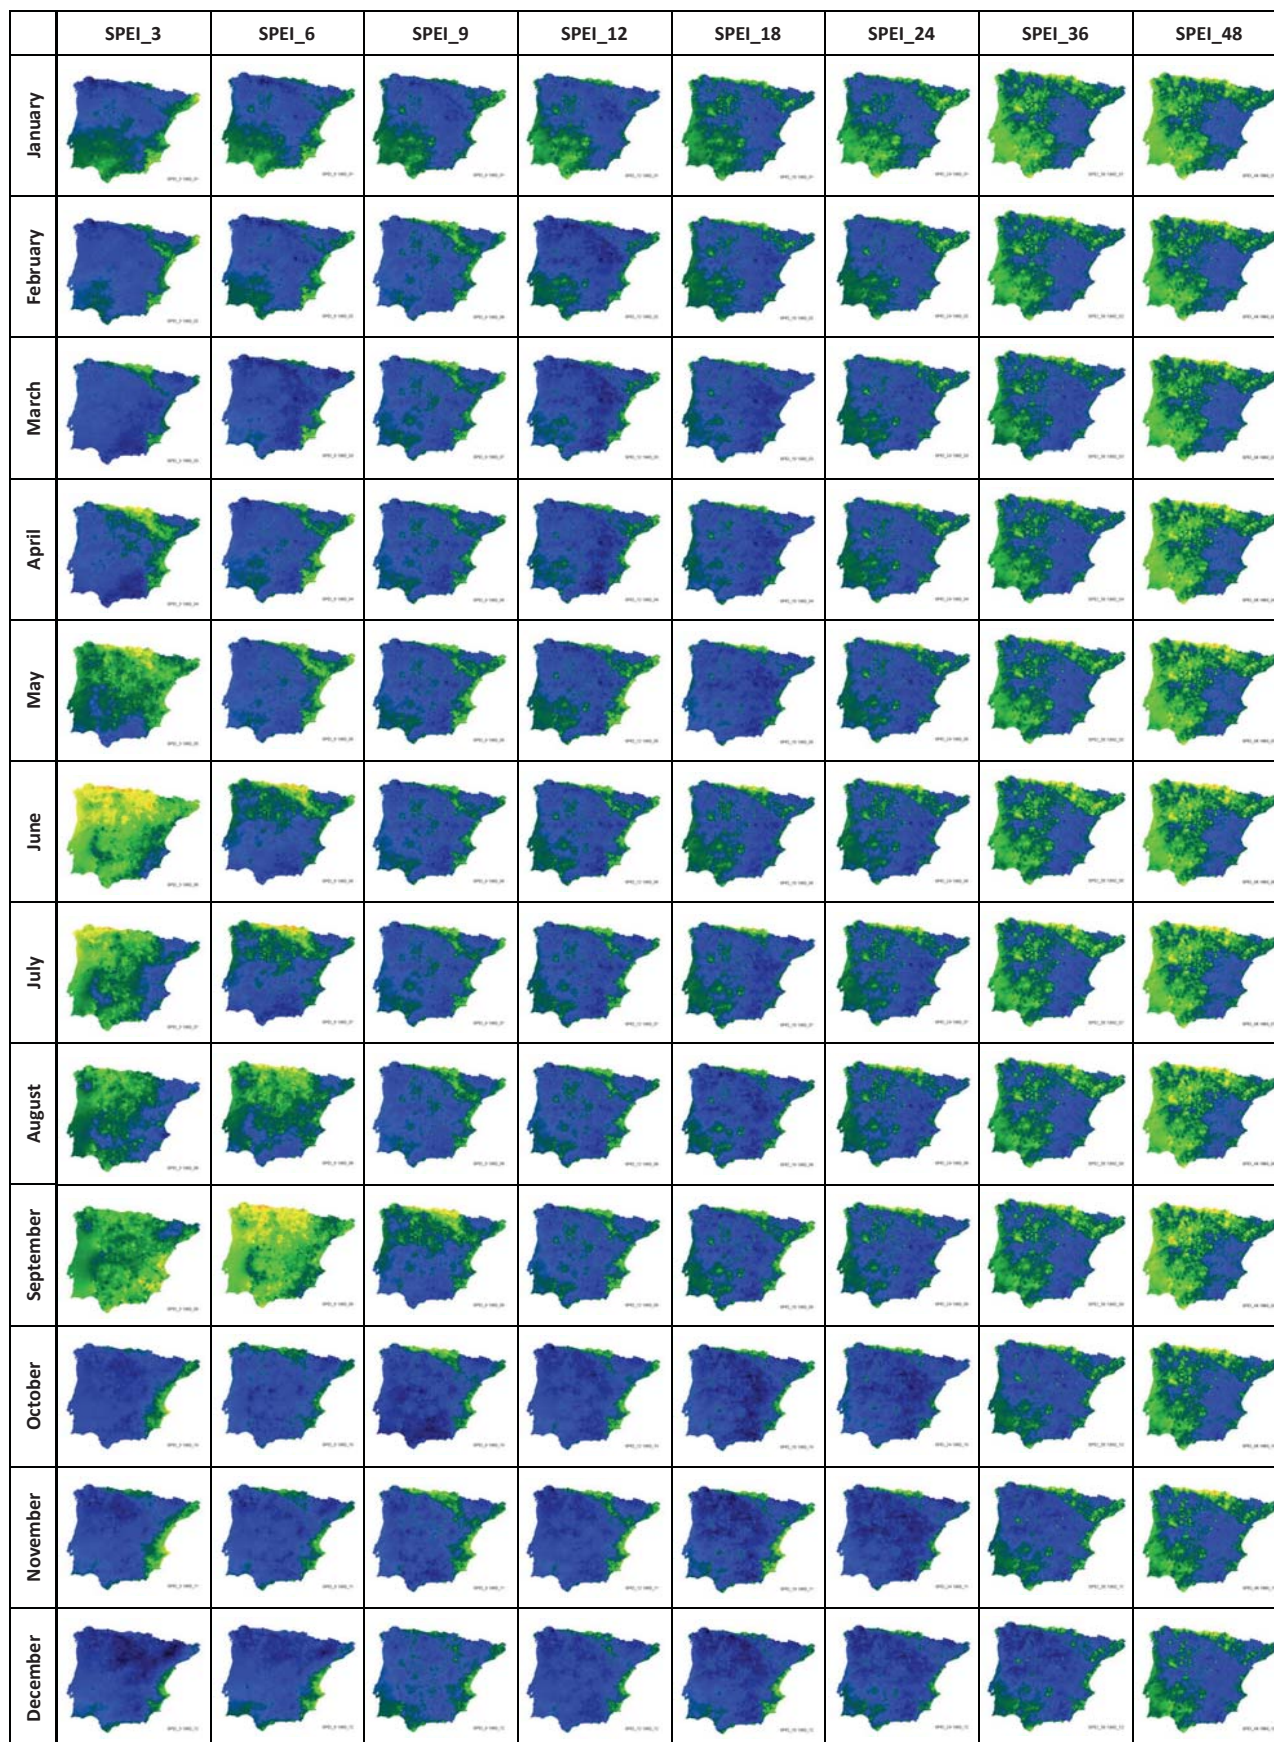

*Contribucions al coneixement dels patrons espacials multitemporals de les  
sequeres a la Península Ibèrica des de la perspectiva de la Ciència de la  
Informació Geogràfica*

---

PhD Thesis

**CRISTINA DOMINGO MARIMON**

**Snapshots of SPEI maps  
(1950-2012)**

## 1958

## 1960