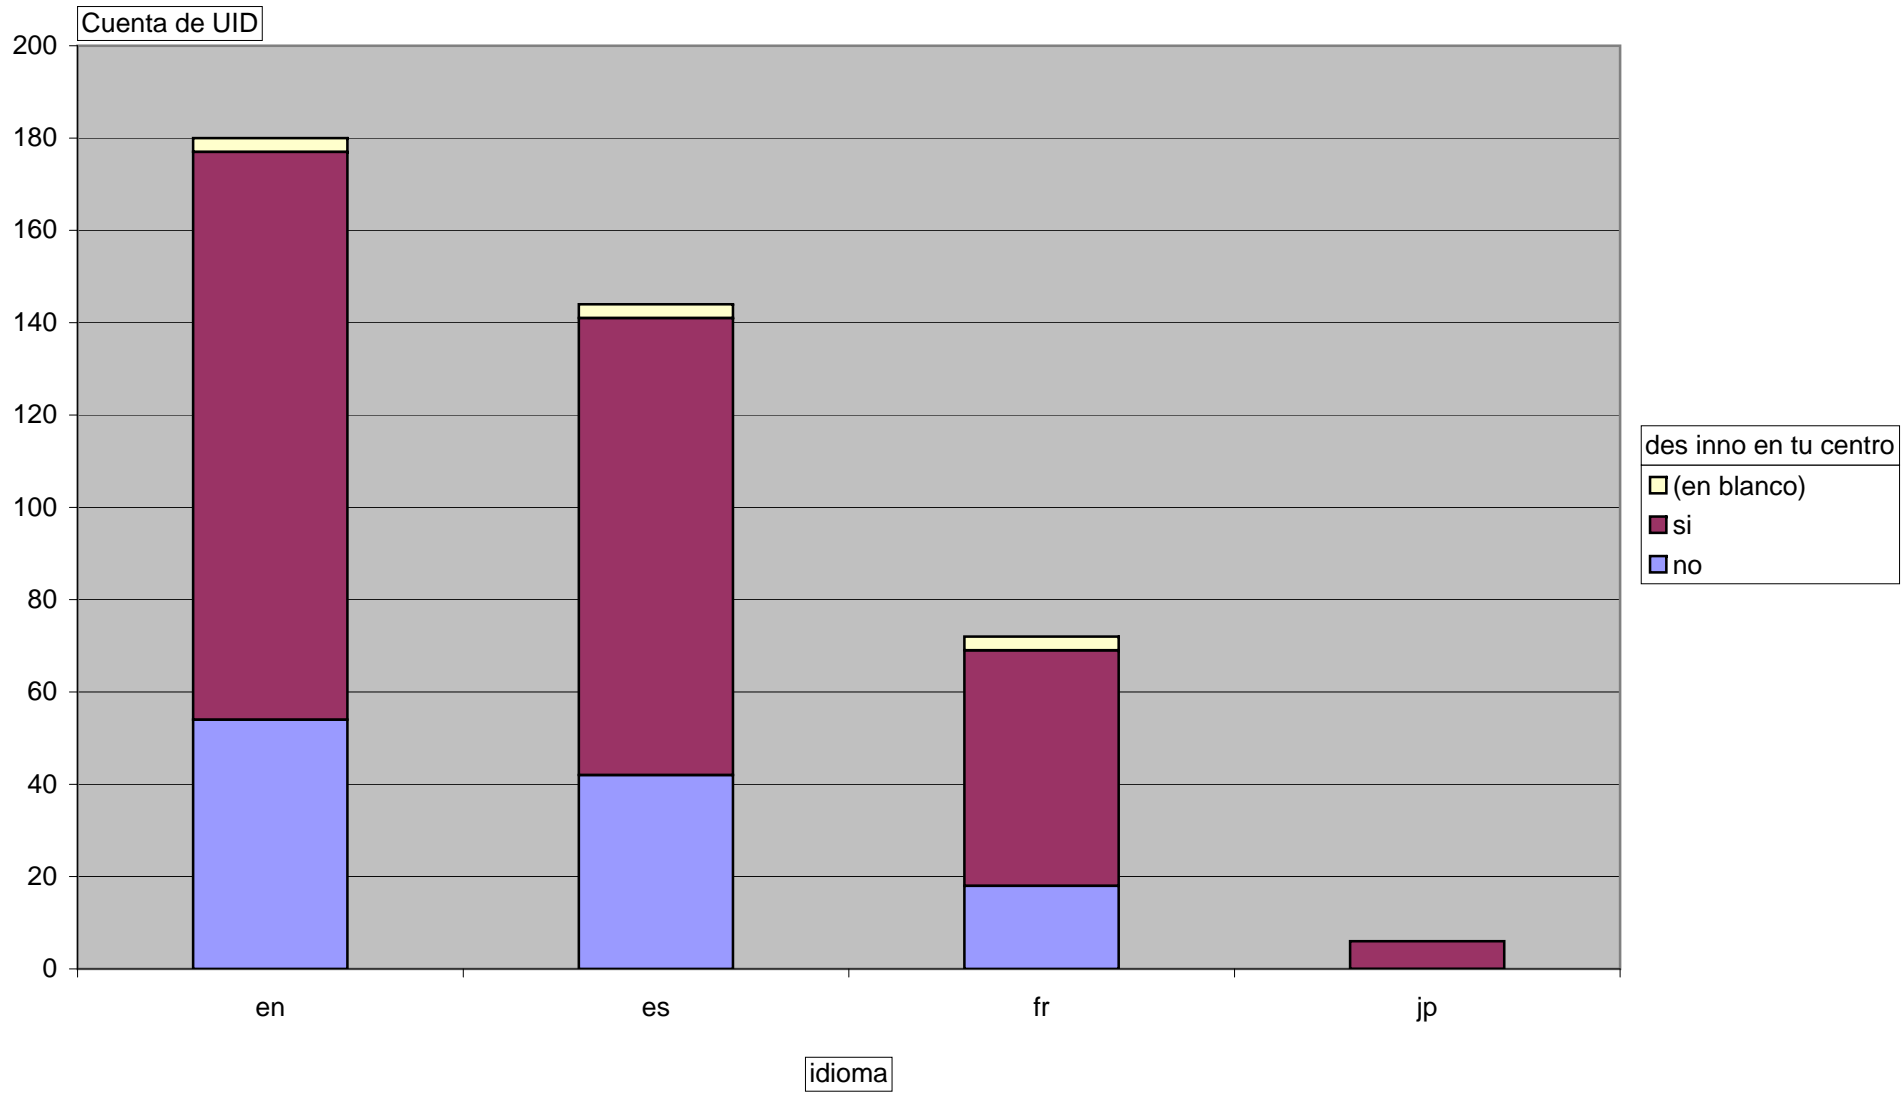

Cuenta de UID

Cuenta de UID	genero		Total general
	f	m	
barreras			
clima companeros	105	24	129
legales	63	48	111
organizacion	60	24	84
personales	141	51	192
relacion mandos	105	27	132
Total general	474	174	648