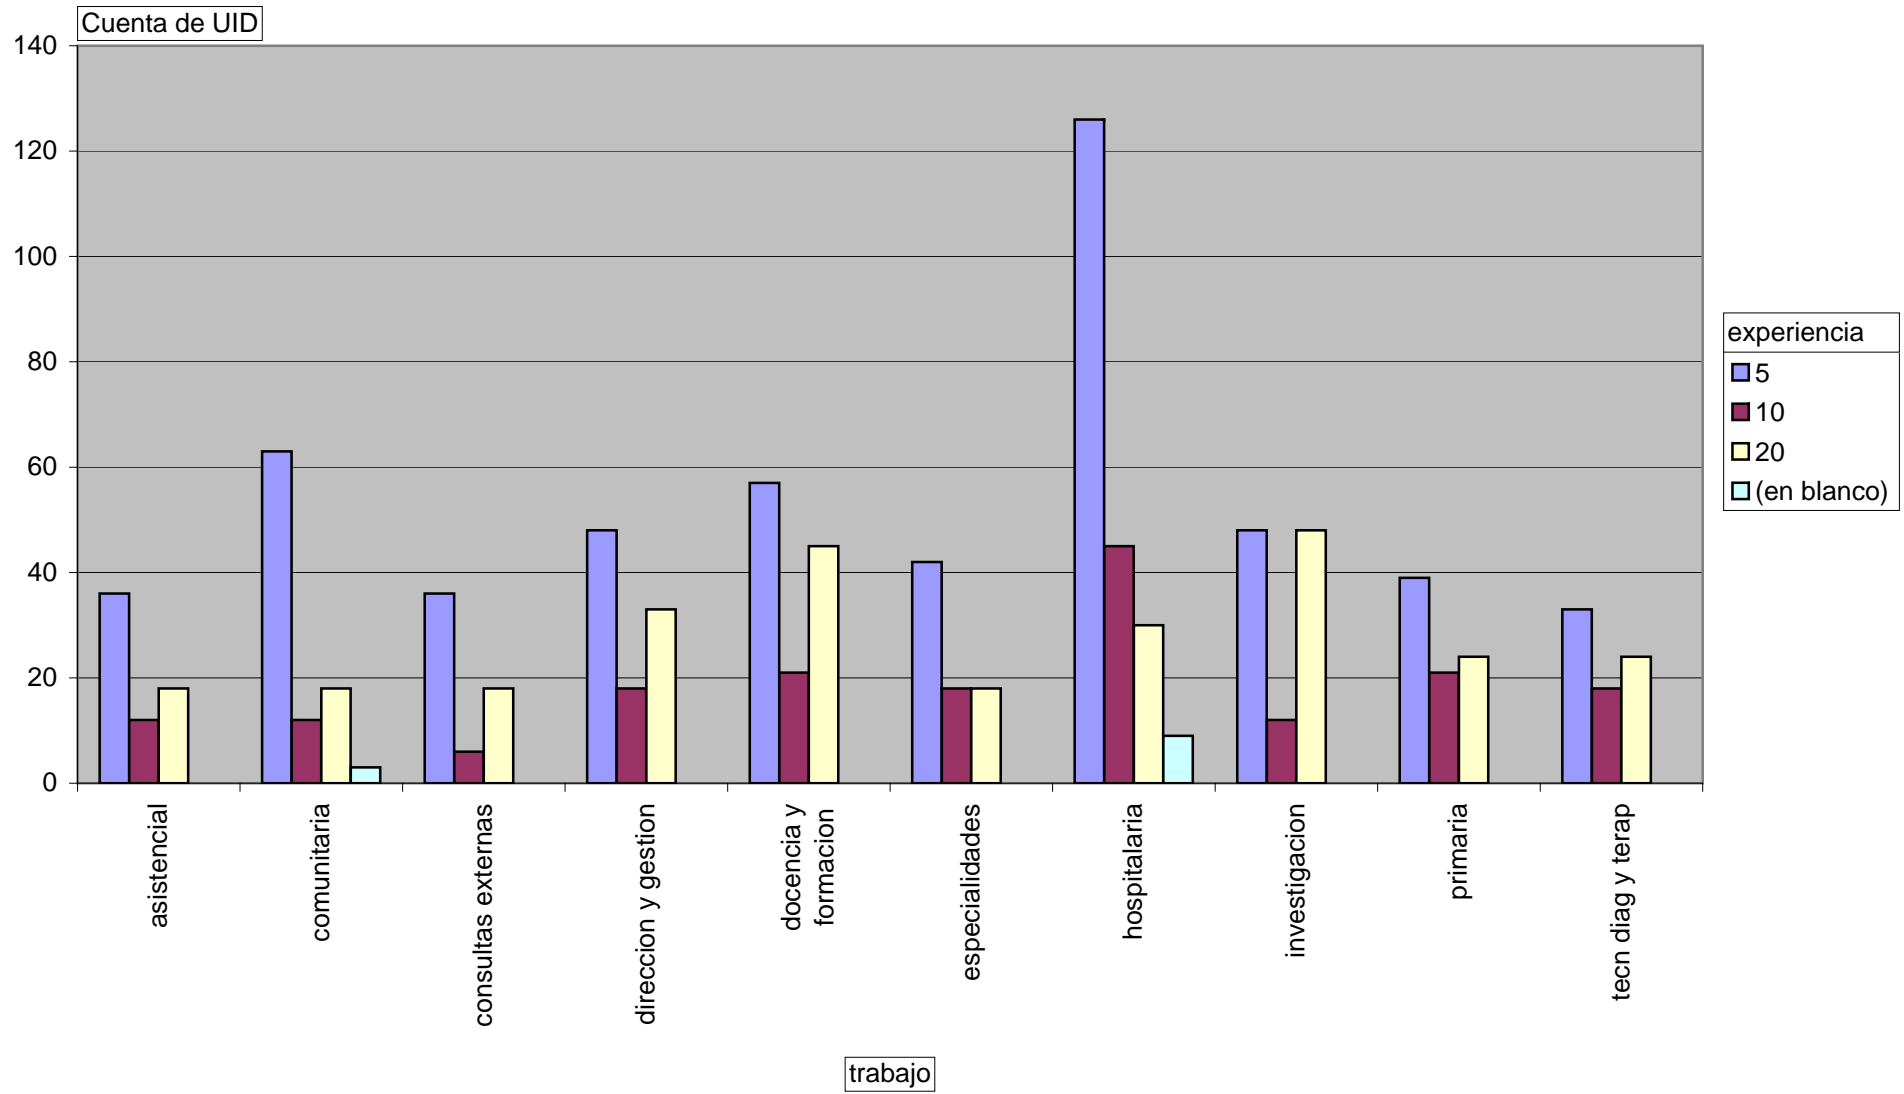

Cuenta de UID

Cuenta de UID	genero		Total general
	f	m	
barreras			
clima companeros	105	24	129
legales	63	48	111
organizacion	60	24	84
personales	141	51	192
relacion mandos	105	27	132
Total general	474	174	648