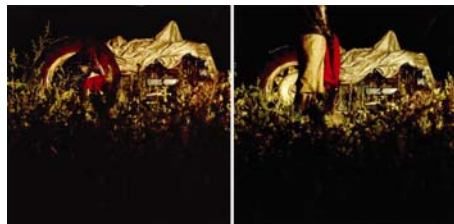

VI

Quell'ombra esser vorrei