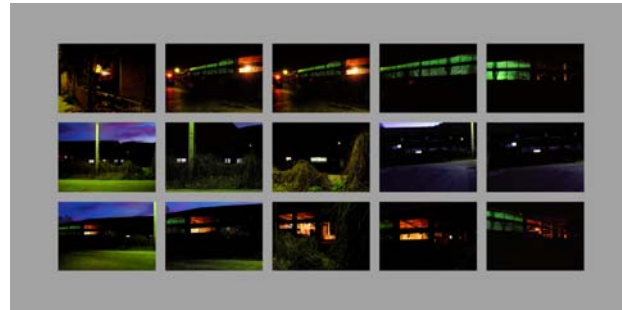

annex 2:

marta negre busó

obres:

paisatges i artificis

nocturns

quell'ombra esser vorrei

Paisatges i artificis

S/T, sèrie de 3 fotografies color, 24 x 37 cm c/u., 2003

S/T, sèrie de 3 fotografies color, 24 x 37 cm c/u., 2003

nocturns

Premier classe, sèrie de 3 fotografies color, 50 x 50 cm c/u., 2005

Recorreguts

instal·lació de tres muntatge fotogràfics a color (65 x 120 cm c/u.) sobre estructura horitzontal recoberta de vidre.