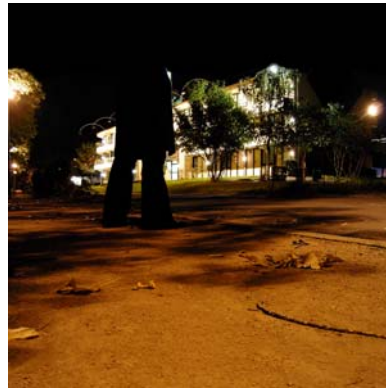

annex 2:

marta negre busó

obres:

paisatges i artificis

nocturns

quell'ombra esser vorrei

Paisatges i artificis

S/T, sèrie de 3 fotografies color, 24 x 37 cm c/u., 2003

S/T, sèrie de 3 fotografies color, 24 x 37 cm c/u., 2003

nocturns

Premier classe, sèrie de 3 fotografies color, 50 x 50 cm c/u., 2005

Recorreguts

instal·lació de tres muntatge fotogràfics a color (65 x 120 cm c/u.) sobre estructura horitzontal recoberta de vidre.