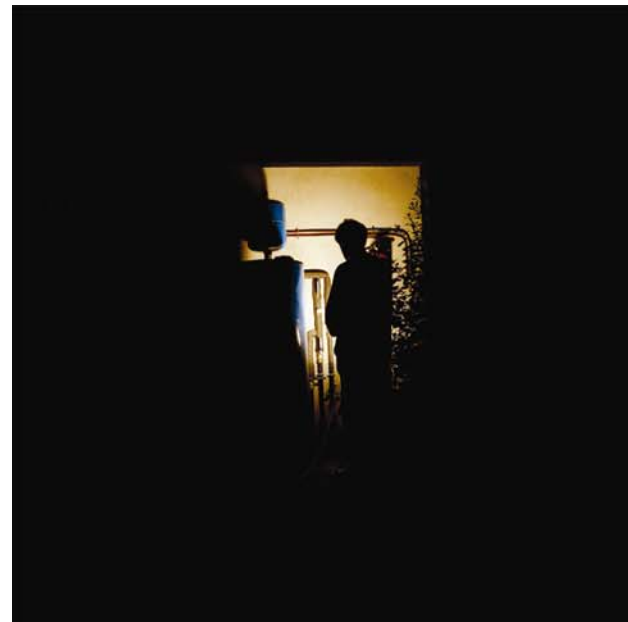

annex 2:

marta negre busó

obres:

paisatges i artificis

nocturns

quell'ombra esser vorrei

Paisatges i artificis

S/T, sèrie de 3 fotografies color, 24 x 37 cm c/u., 2003

Mides totals: 65 x 360 x 90 cm. 2004-2005

I

II

III

IV

V

VI

Quell'ombra esser vorrei