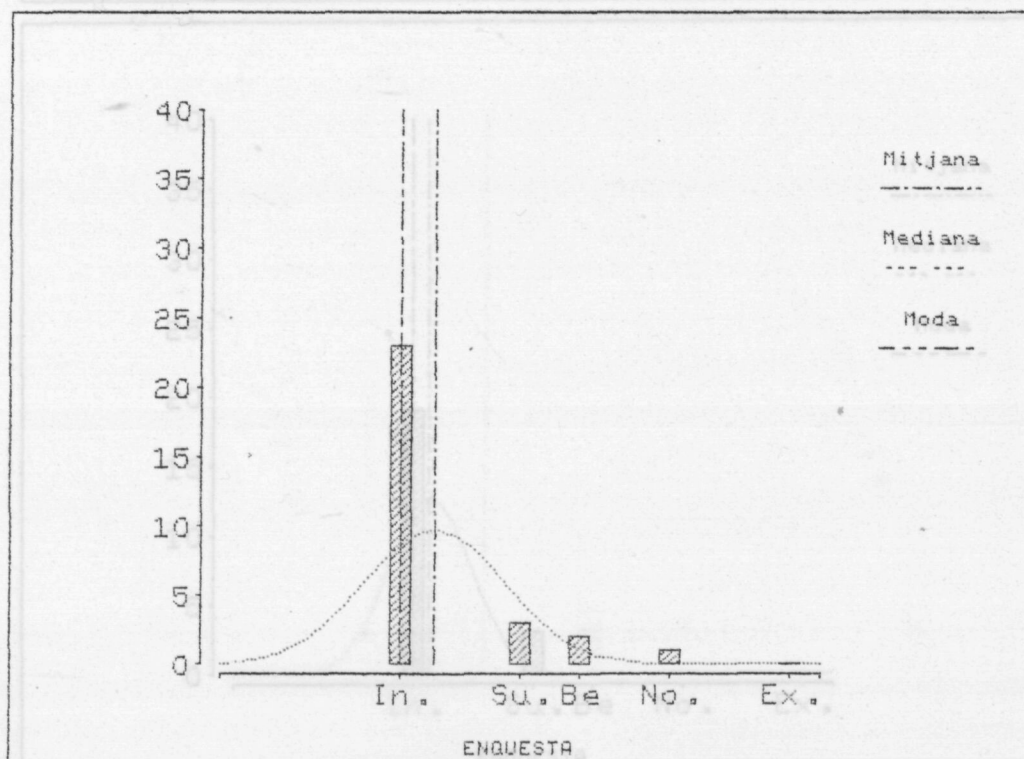

Enquesta : 47
COL.LEGI : " SAGRAT COR - DOMINQUES- "
POBLACIO : PONT MAJOR (GIRONA)