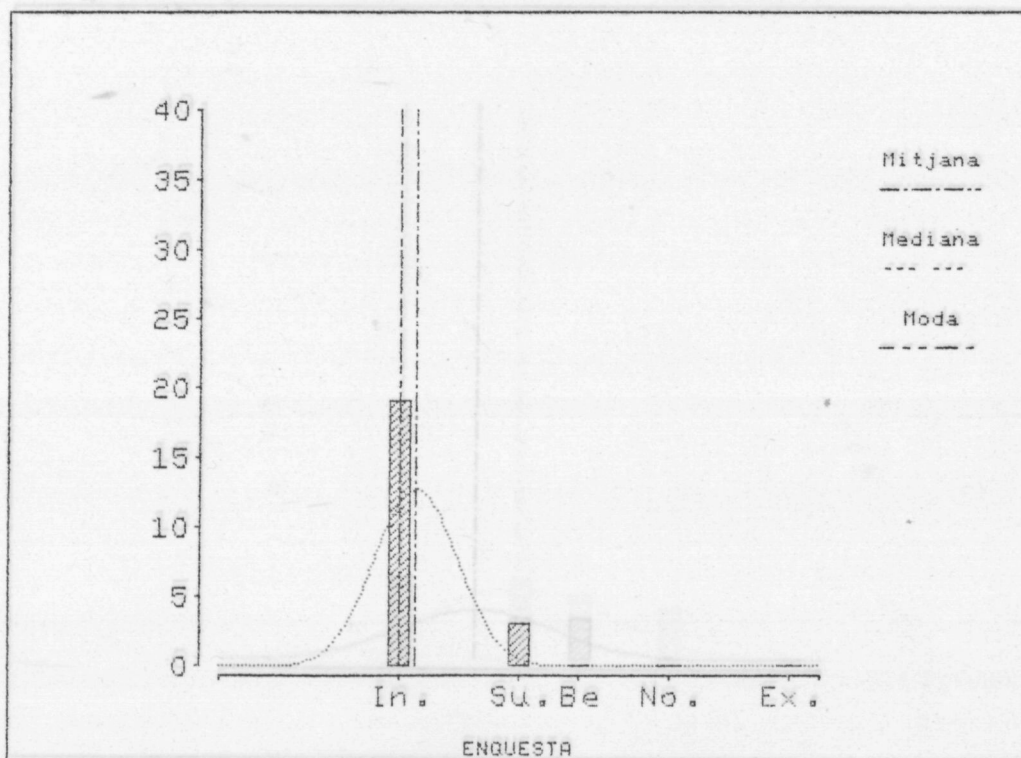

Enquesta : 48
COL.LEGI : C.P. " CARME AUGUET "
POBLACIO : PONT MAJOR (GIRONA)