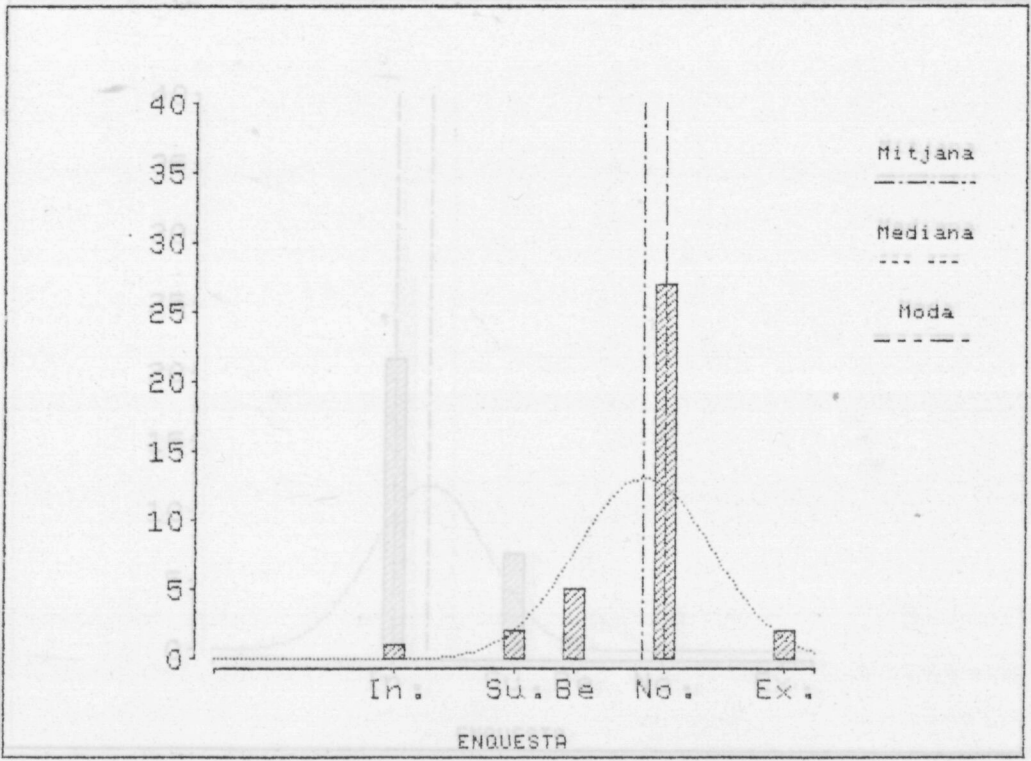

Enquesta : 52
COL.LEGI : CENTRE ESCOLAR EMPORDA
POBLACIO : ROSES