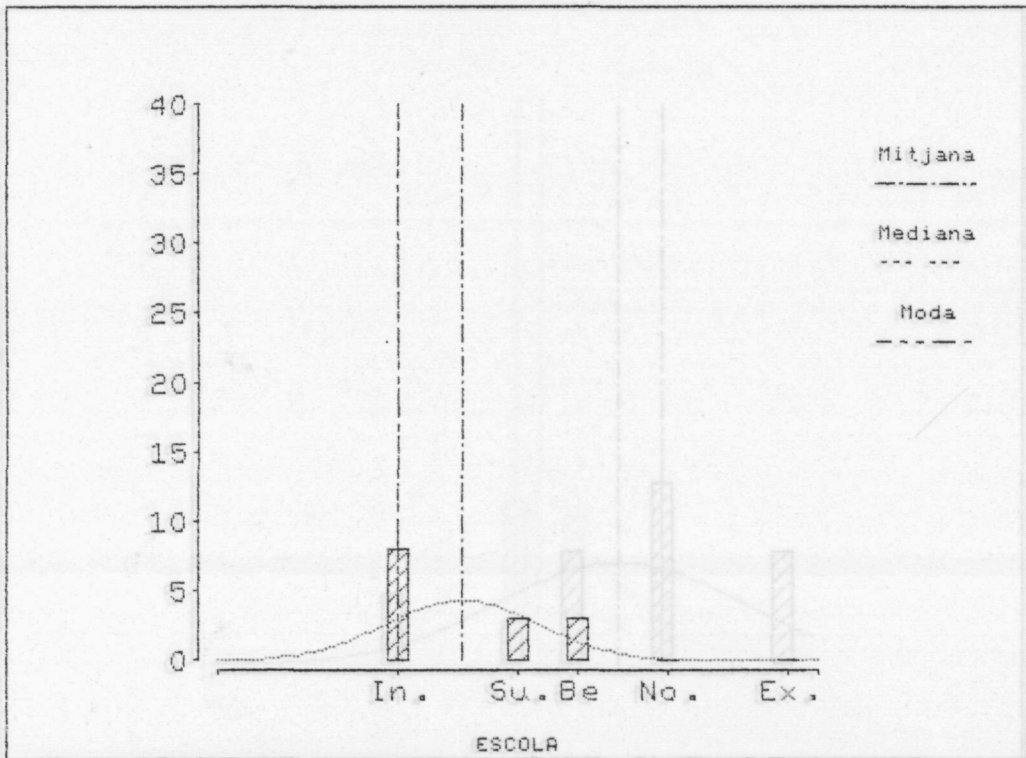

Enquesta : 51
COL.LEGI : " NARCIS MONTURIOL " (B)
POBLACIO : ROSES