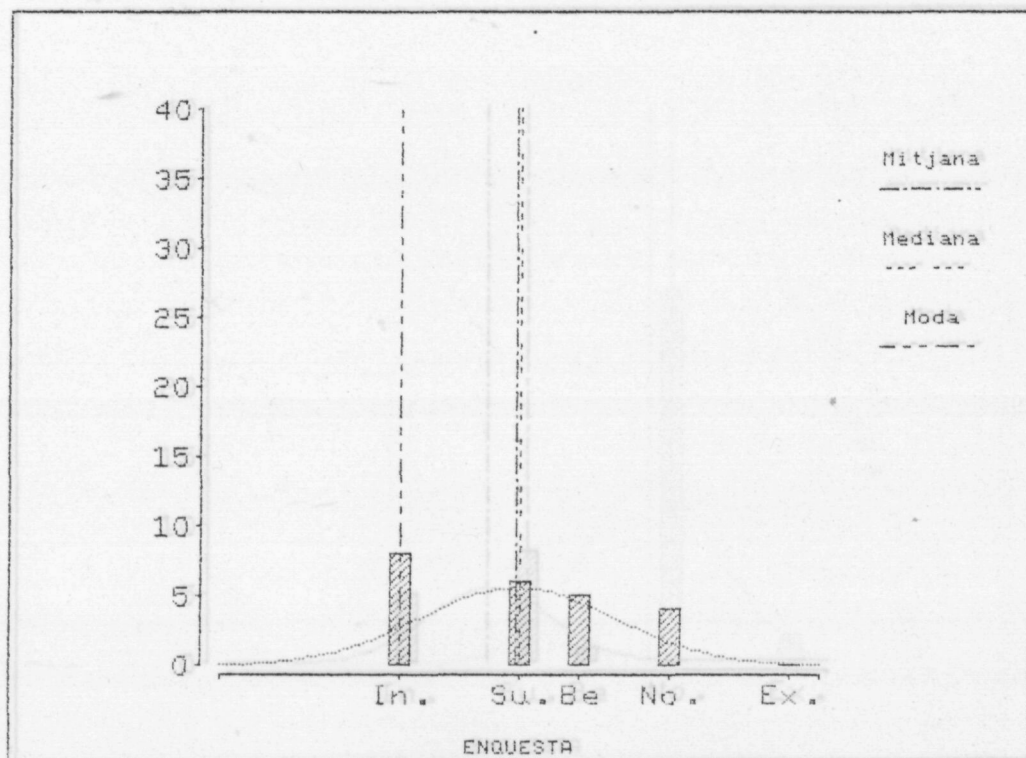

Enquesta : 50
COL.LEGI : " NARCIS MONTURIOL " (A)
POBLACIO : ROSES