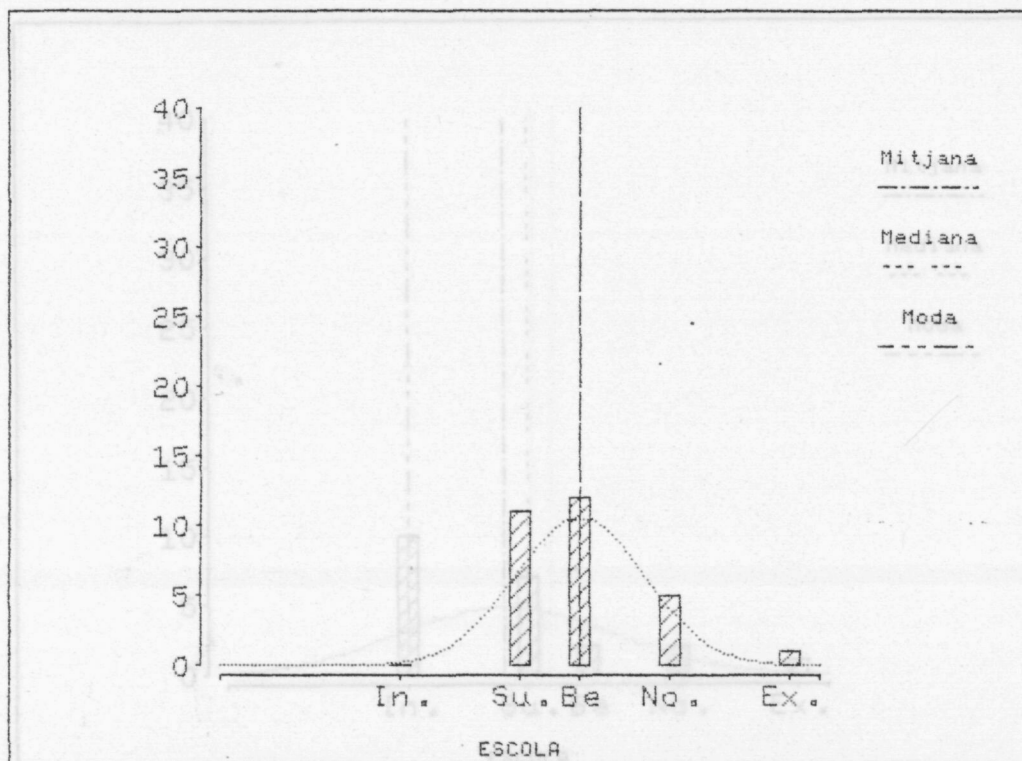

Enquesta : 47
COL.LEGI : " SAGRAT COR - DOMINQUES- "
POBLACIO : PONT MAJOR (GIRONA)