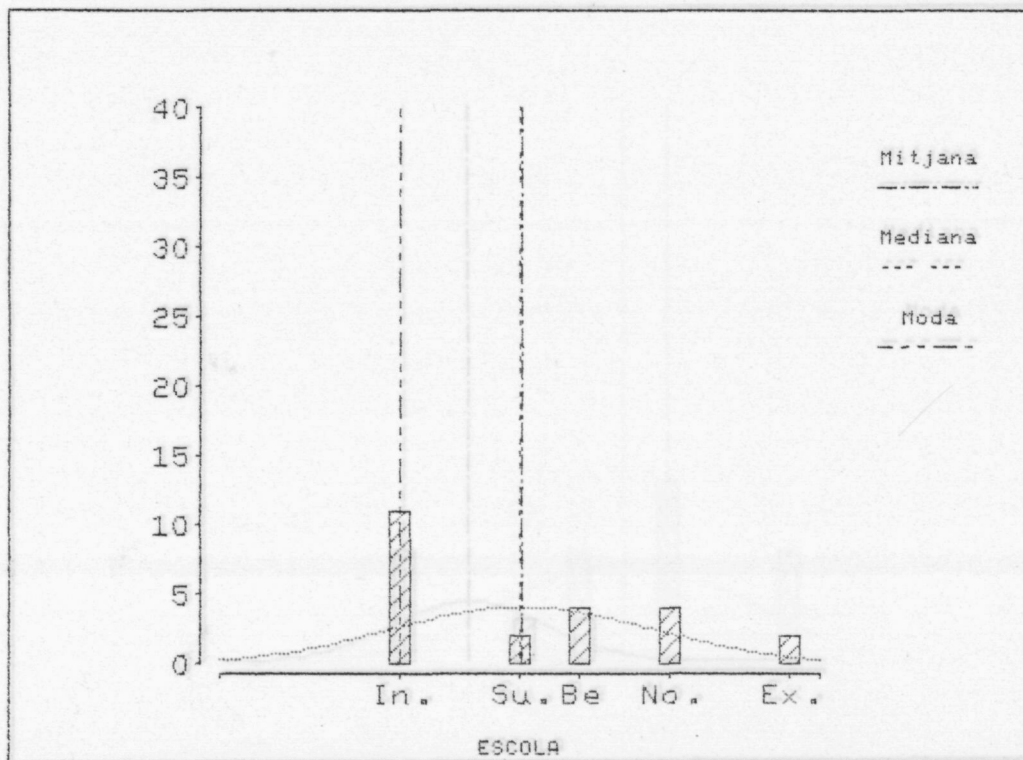

Enquesta : 50
COL.LEGI : " NARCIS MONTURIOL " (A)
POBLACIO : ROSES