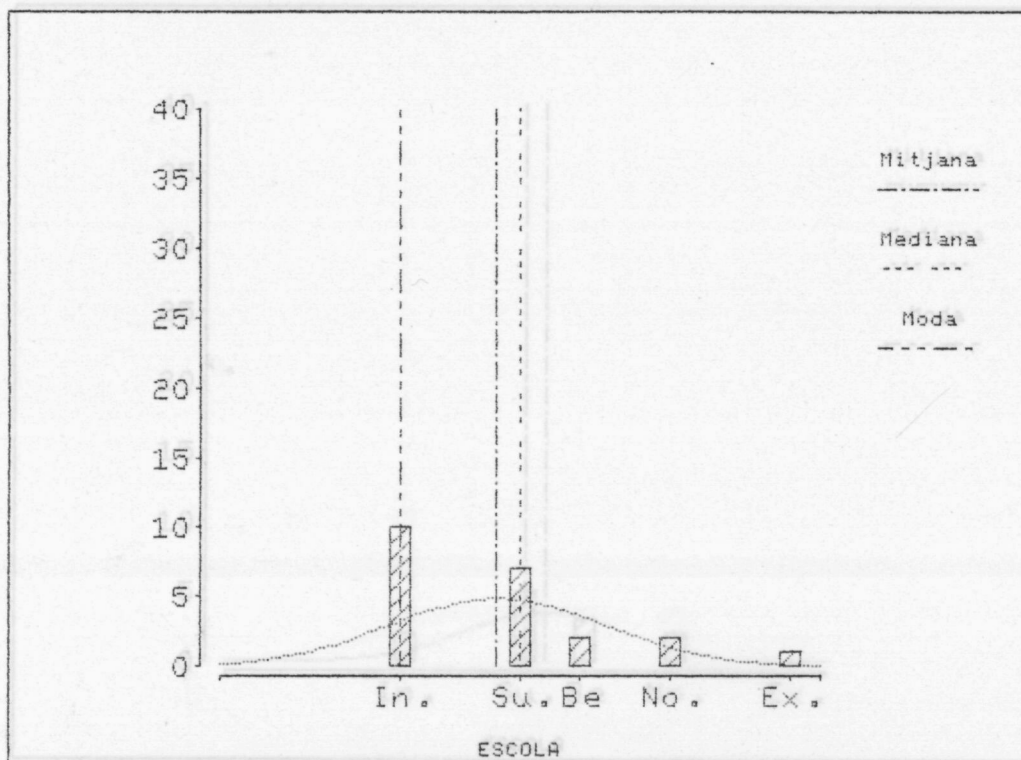

Enquesta : 48
COL.LEGI : C.P. " CARME AUGUET "
POBLACIO : PONT MAJOR (GIRONA)