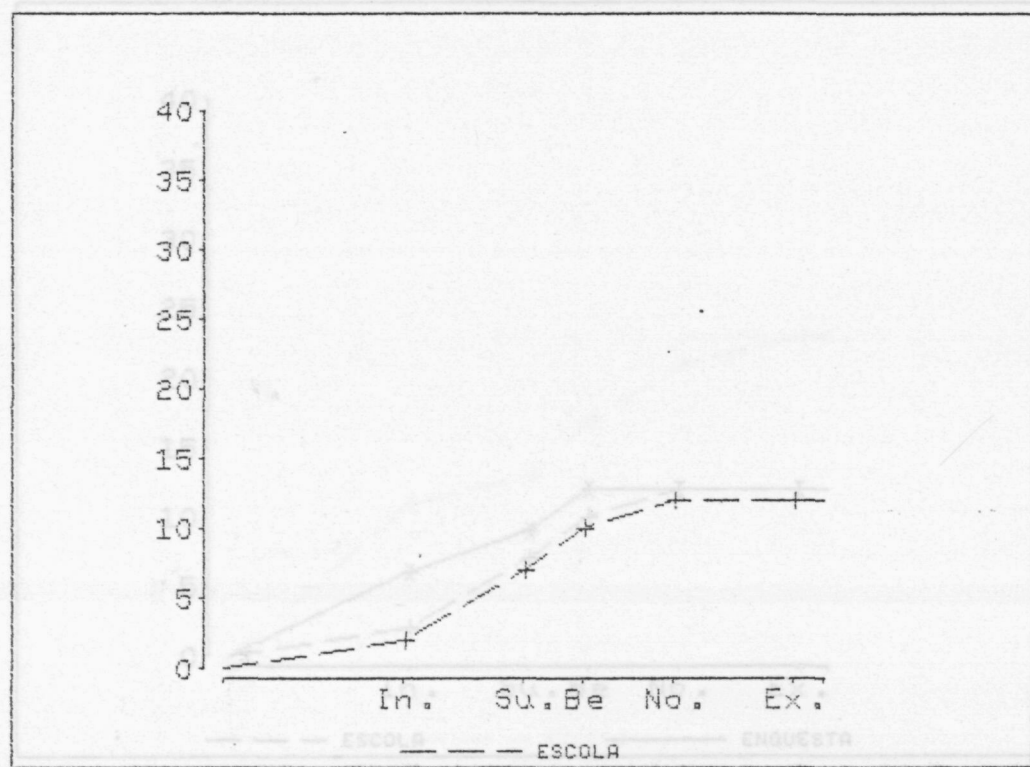

Enquesta : 49
COL.LEGI : " JOSEP BOADA "
POBLACIO : RIUDARENES