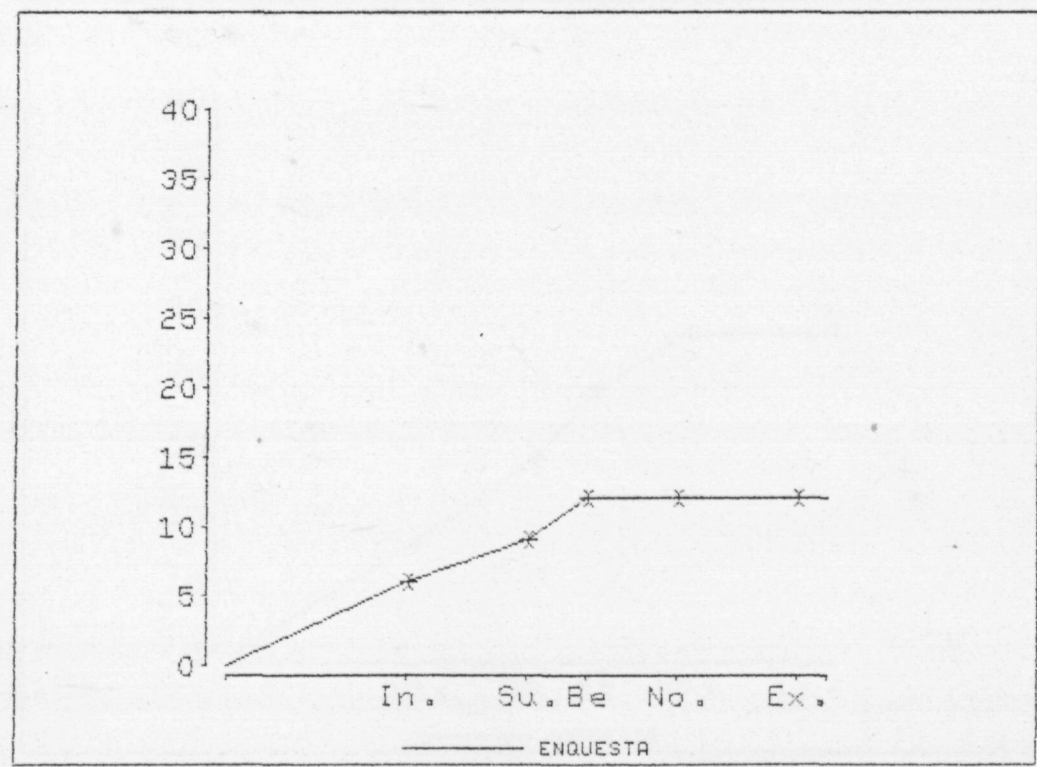

Enquesta : 49
COL.LEGI : " JOSEP BOADA "
POBLACIO : RIUDARENES