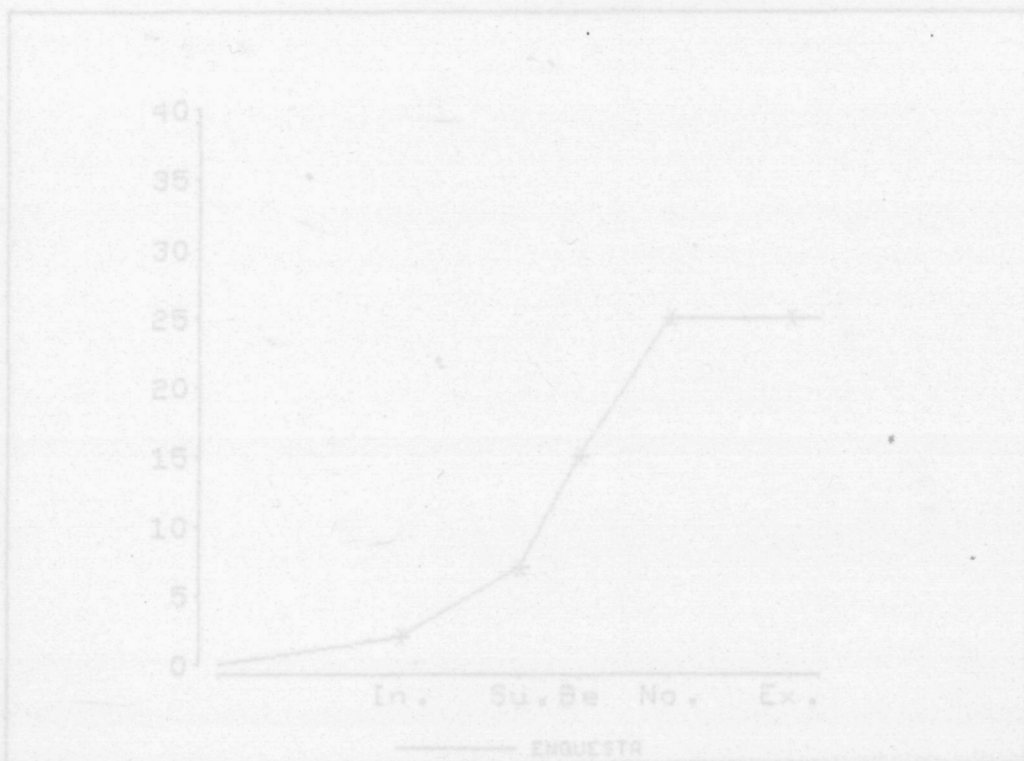

Enquesta : 39
COL.LEGI : " C.P. JUNCADELLA "
POBLACIO : LA CELLERA DE TER