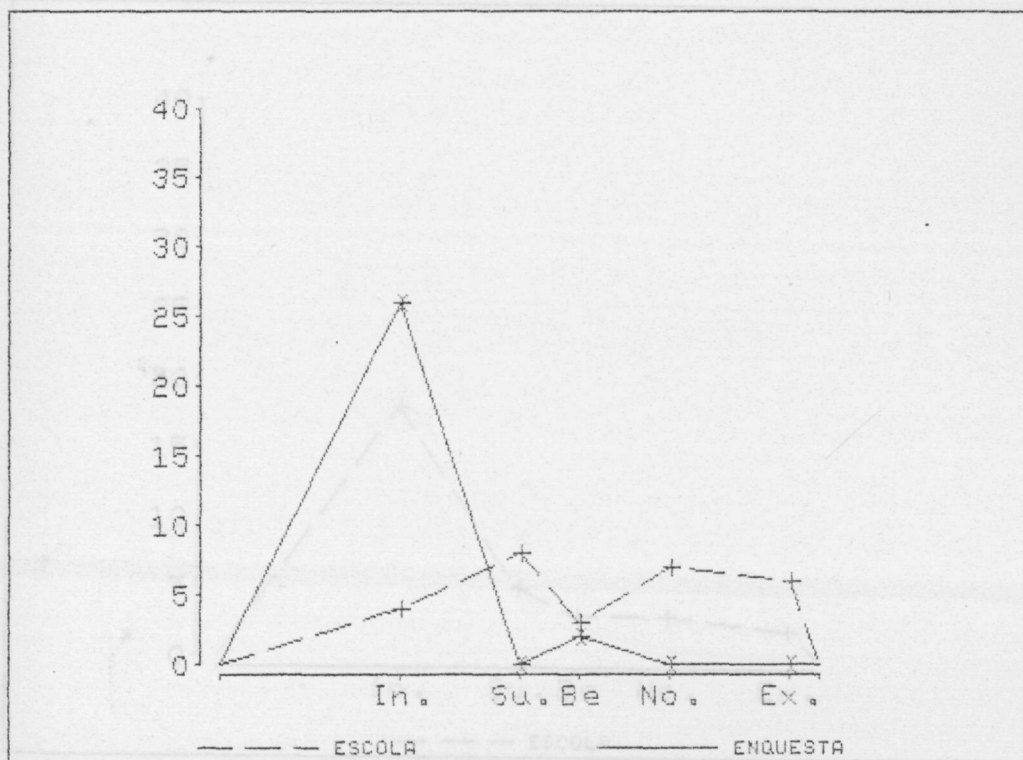

Enquesta : 44
COL.LEGI : " ESCOLA MALAGRIDA (B) "
POBLACIO : OLOT