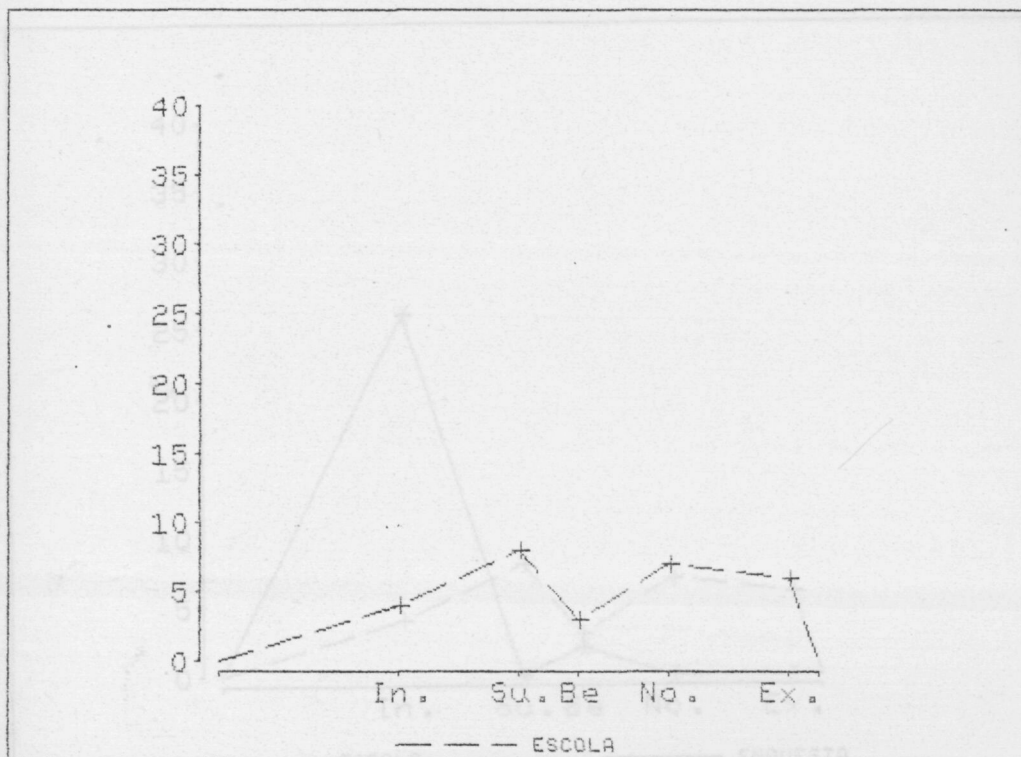

Enquesta : 44
COL.LEGI : " ESCOLA MALAGRIDA (B) "
POBLACIO : OLOT