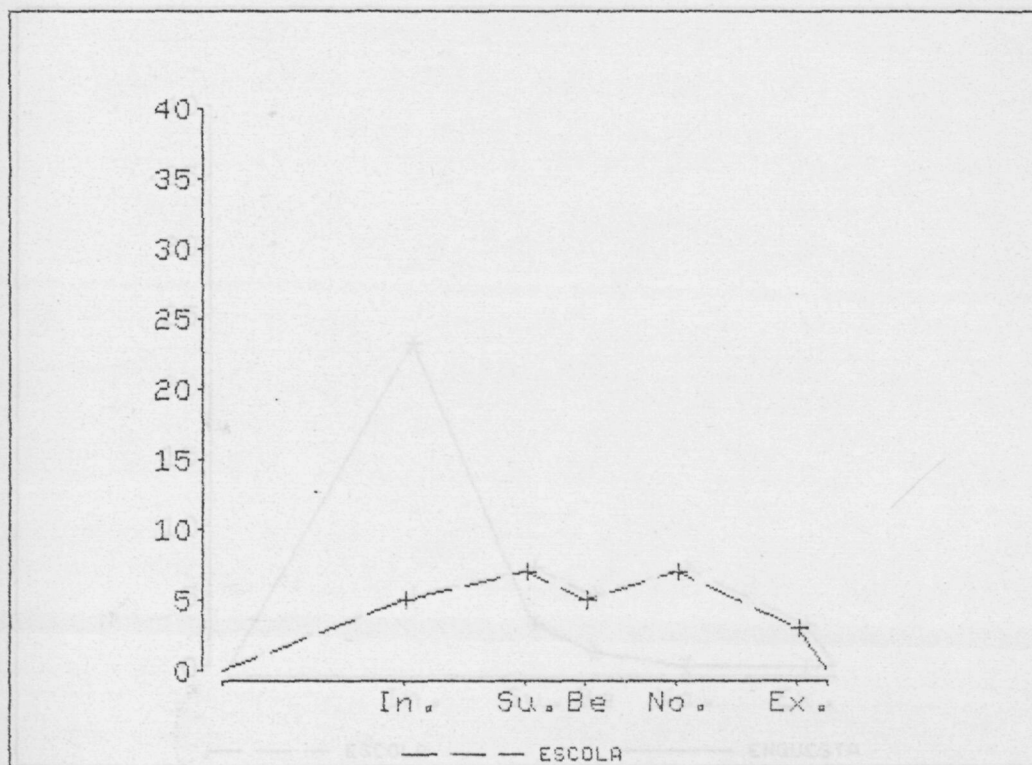

Enquesta : 25
COL.LEGI : C.P. " JOAN BRUGUERA (A) "
POBLACIO : GIRONA