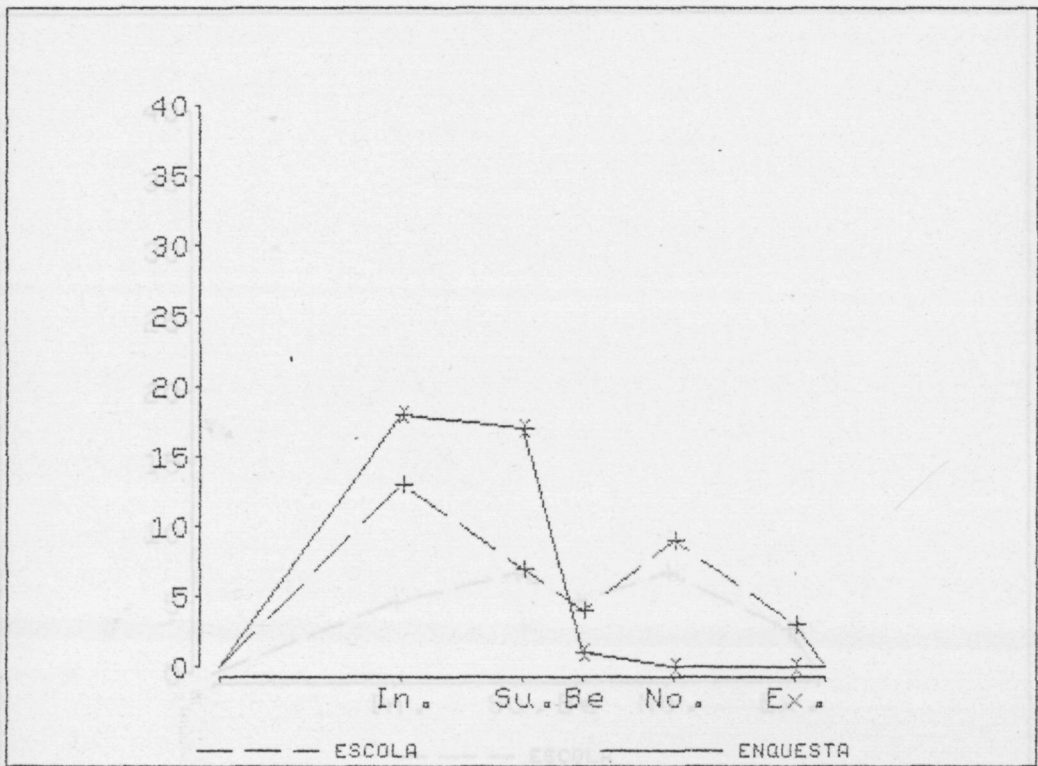

Enquesta : 24
COL.LEGI : " BISBE LORENZANA (B) "
POBLACIO : GIRONA