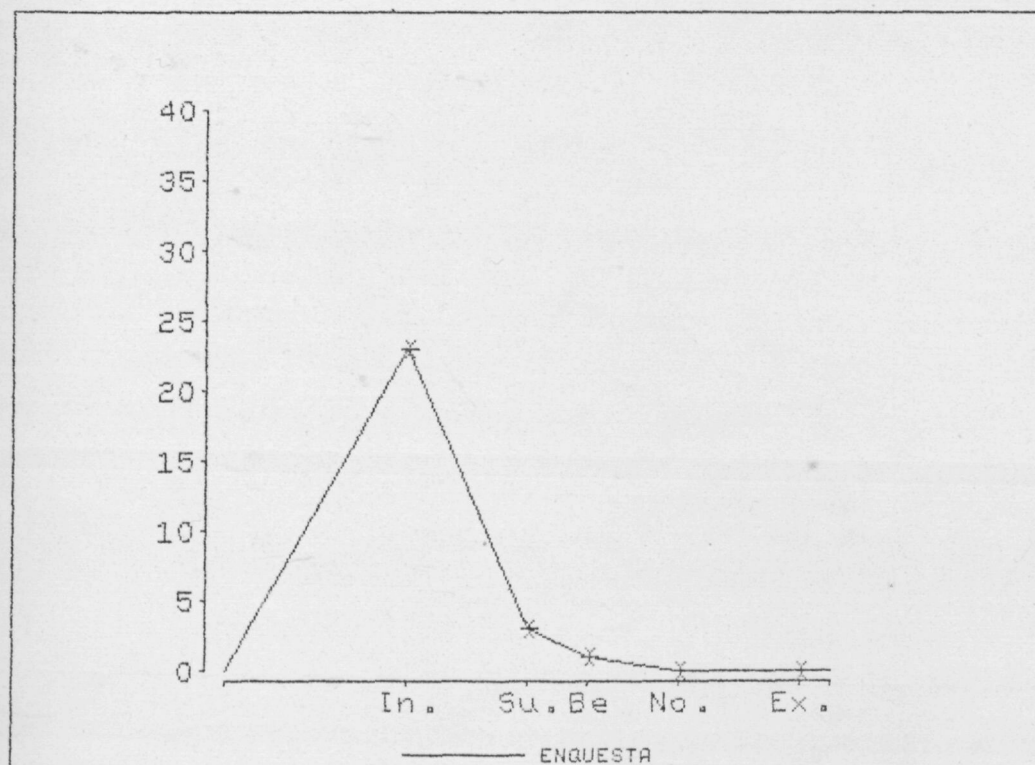

Enquesta : 25
COL.LEGI : C.P. " JOAN BRUGUERA (A) "
POBLACIO : GIRONA