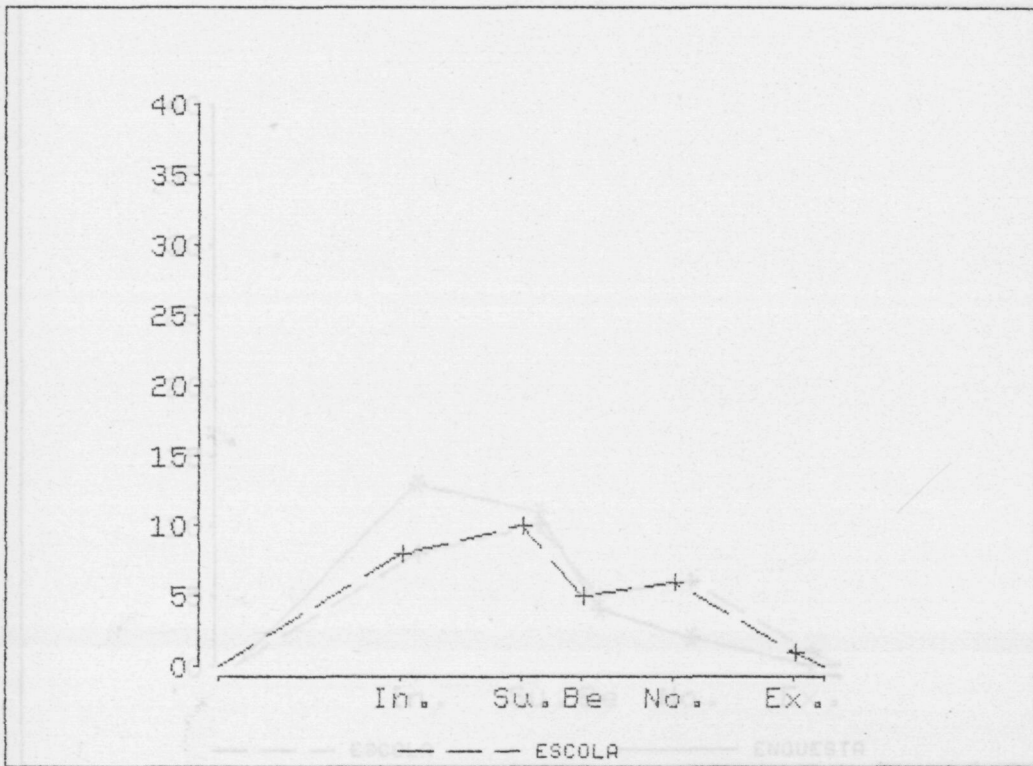

Enquesta : 18

COL.LEGI : C.P. " L'AULET "

POBLACIO : CELRA