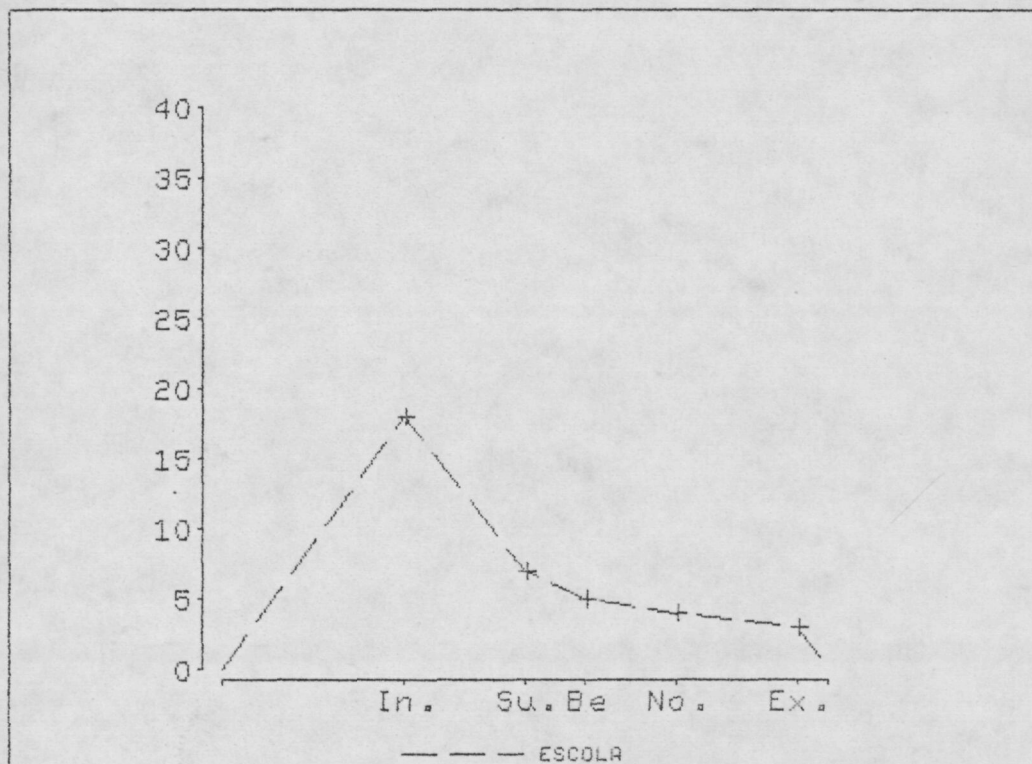

Enquesta : 15
COL.LEGI : " DR ROBERT "
POBLACIO : CAMPRODON