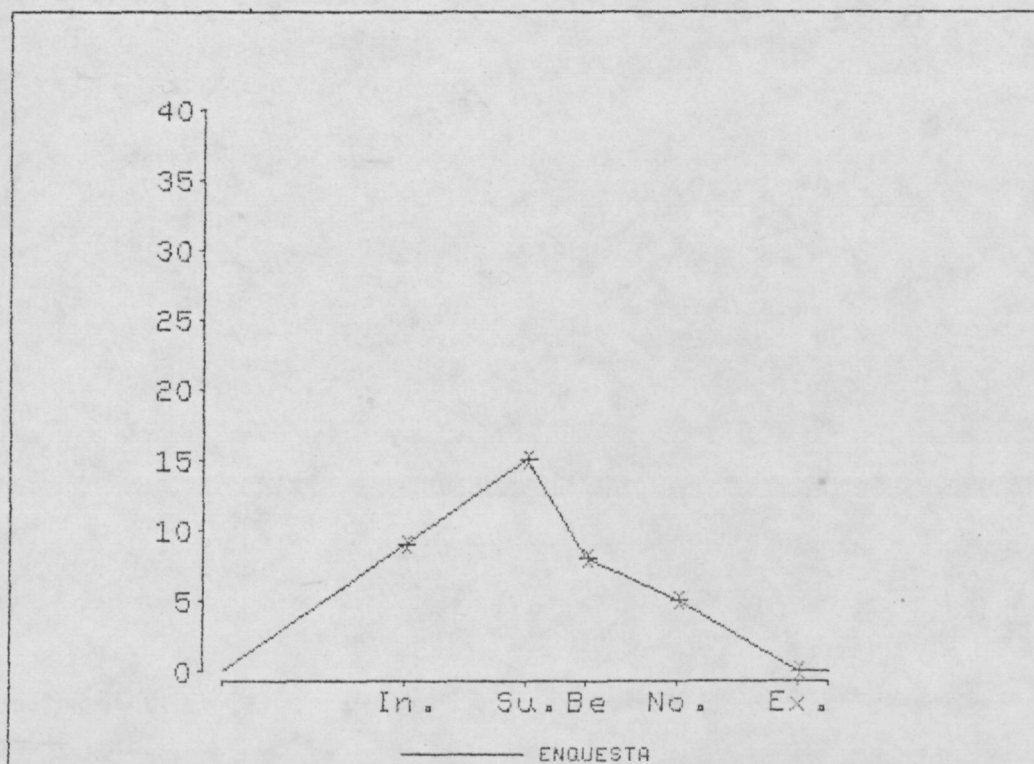

Enquesta : 15
COL.LEGI : " DR ROBERT "
POBLACIO : CAMPRODON