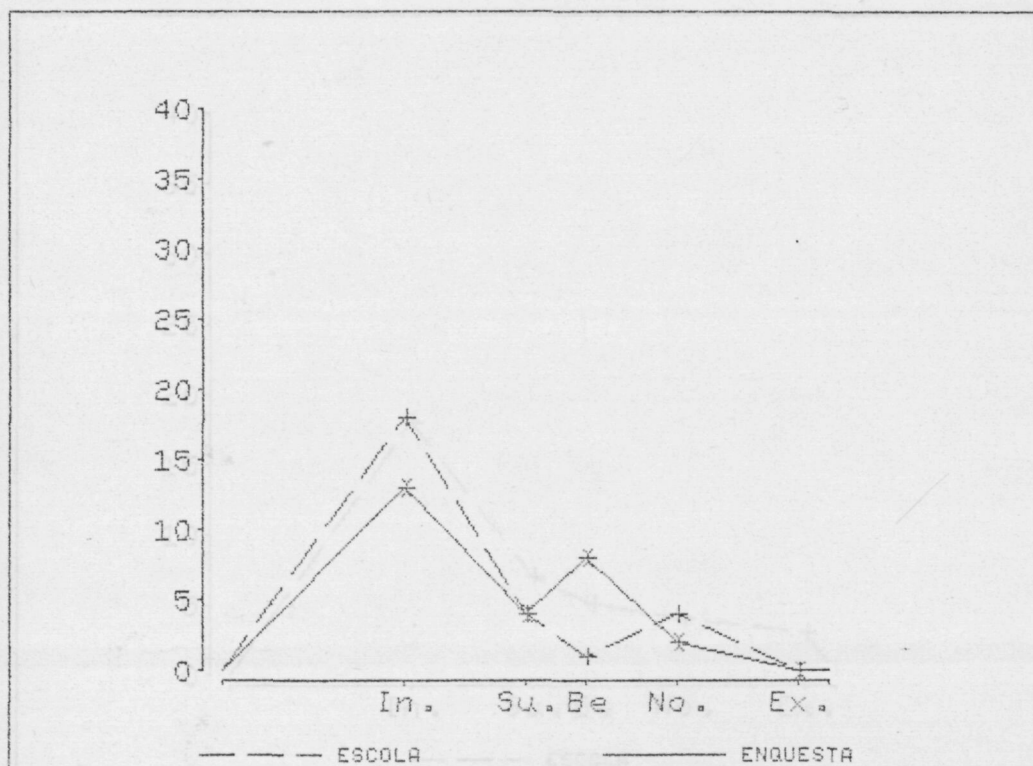

Enquesta : 14
COL.LEGI : " PERE ROSELLO "
POBLACIO : CALONGE