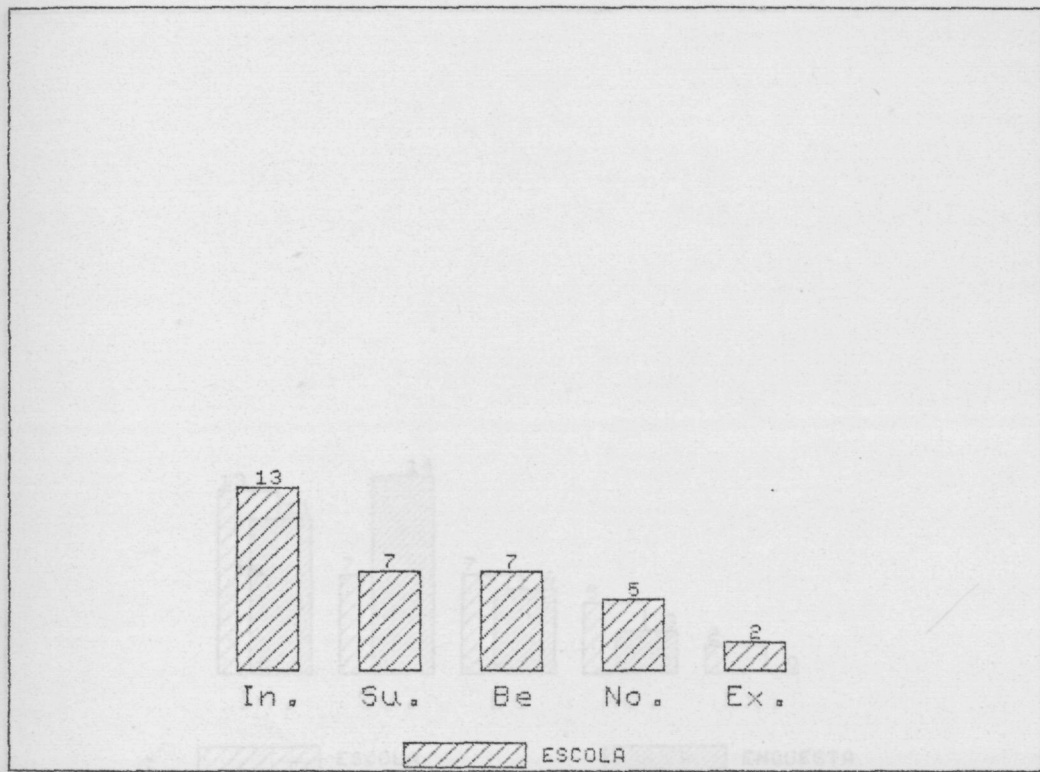

Enquesta : 58

COL.LEGI : " ABADESSA EMMA "

POBLACIO : SANT JOAN DE LES ABADESSES