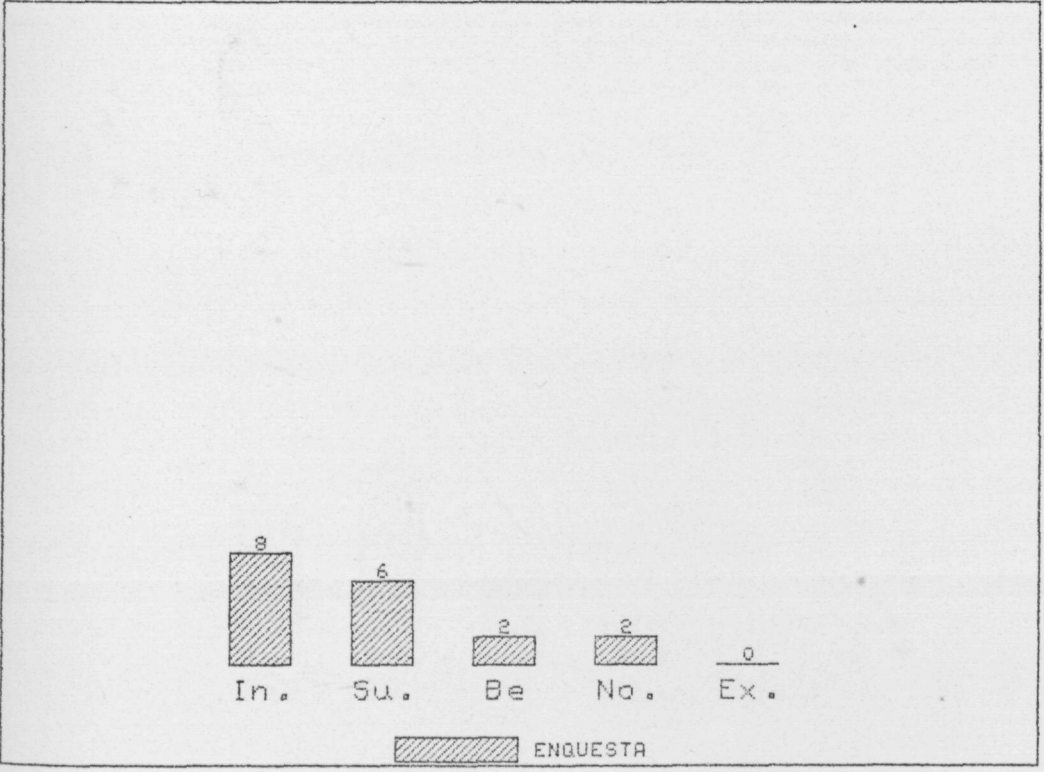

Enquesta : 57
COL.LEGI : " AGUSTI I GIFRE "
POBLACIO : SANT GREGORI