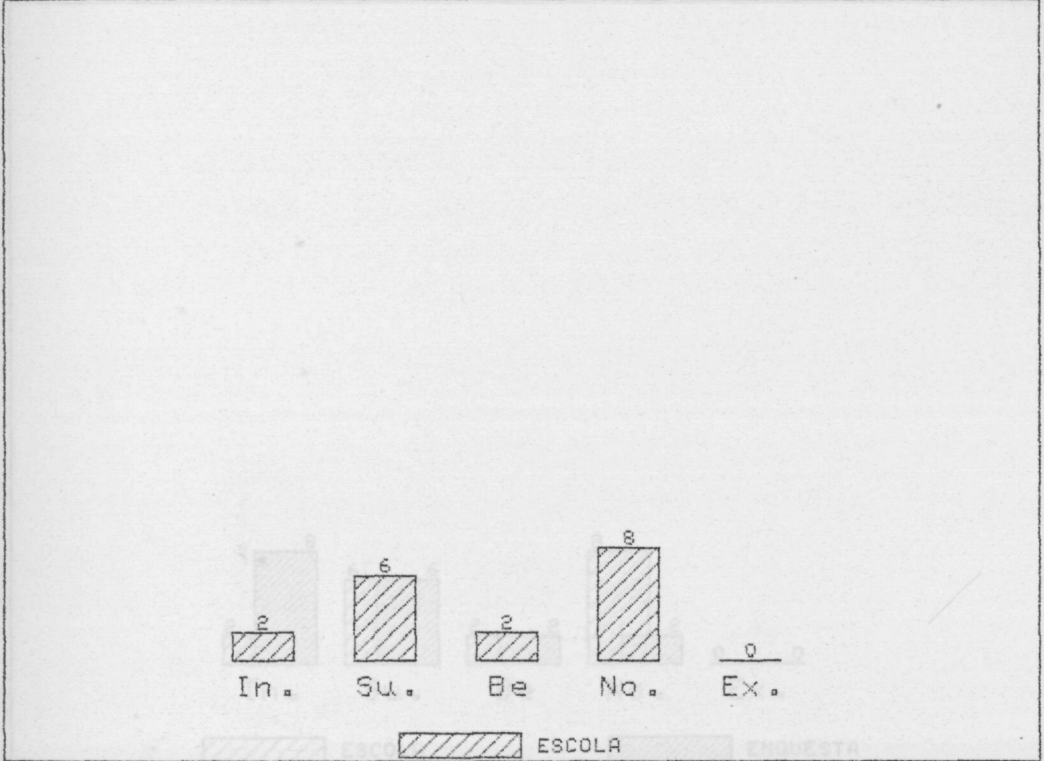

Enquesta : 57
COL.LEGI : " AGUSTI I GIFRE "
POBLACIO : SANT GREGORI