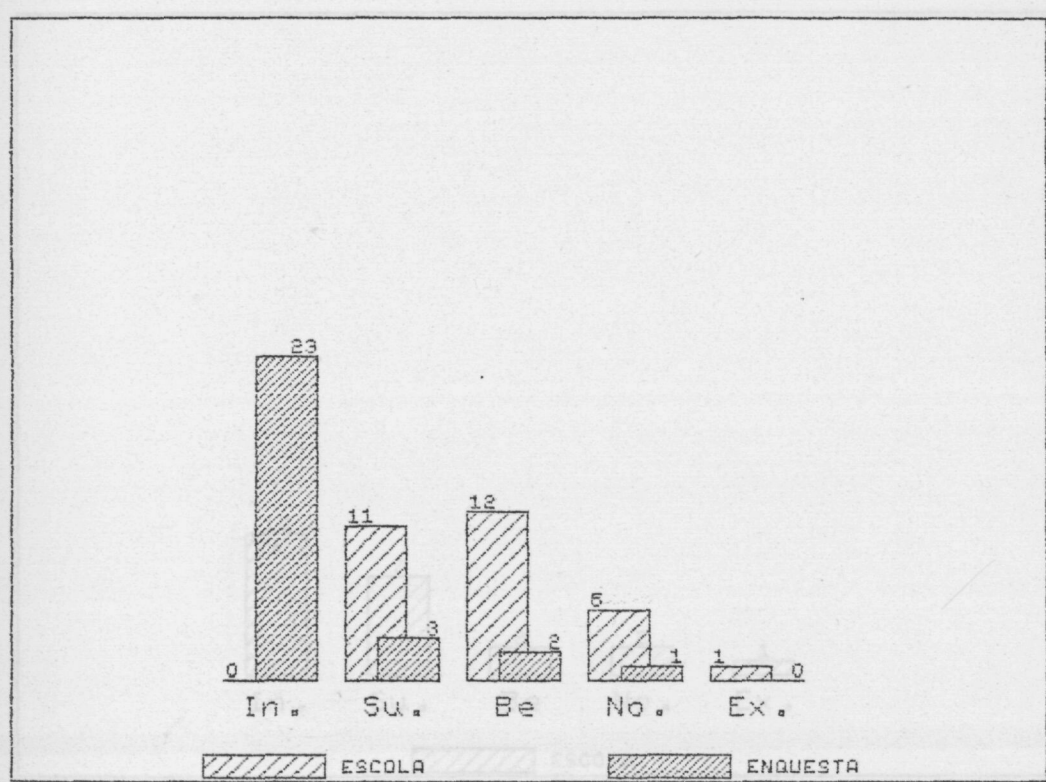

Enquesta : 47
COL.LEGI : " SAGRAT COR - DOMINQUES- "
POBLACIO : PONT MAJOR