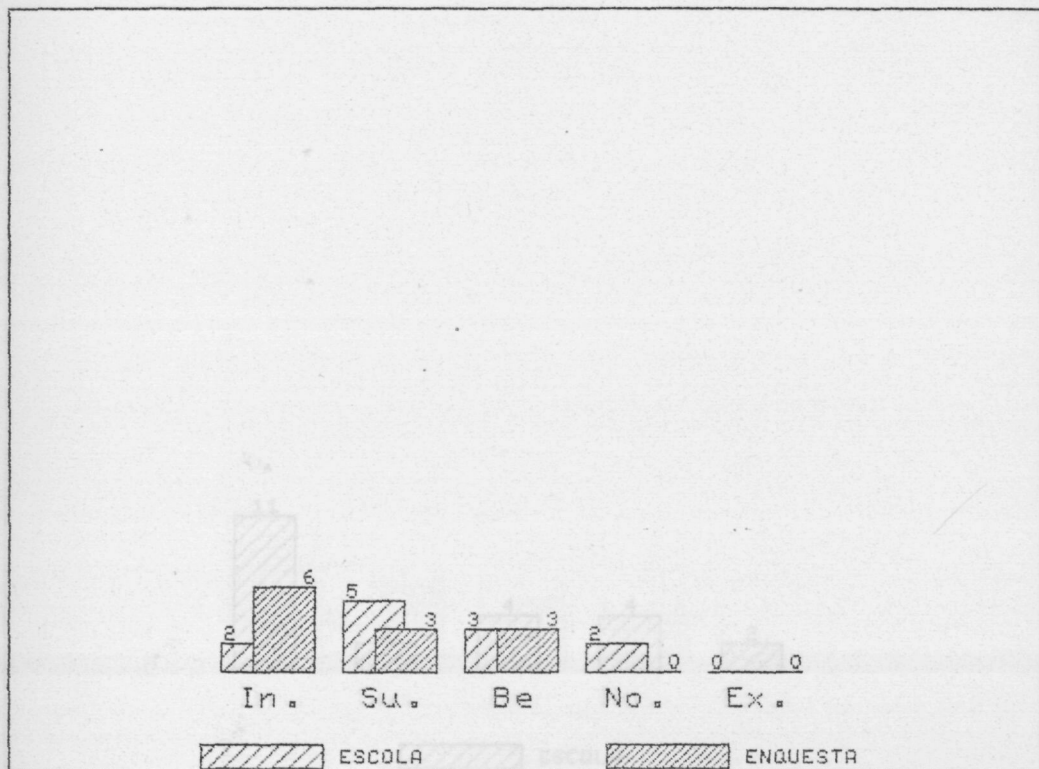

Enquesta : 49
COL.LEGI : " JOSEP BOADA " OL (A)
POBLACIO : RIUDARENES