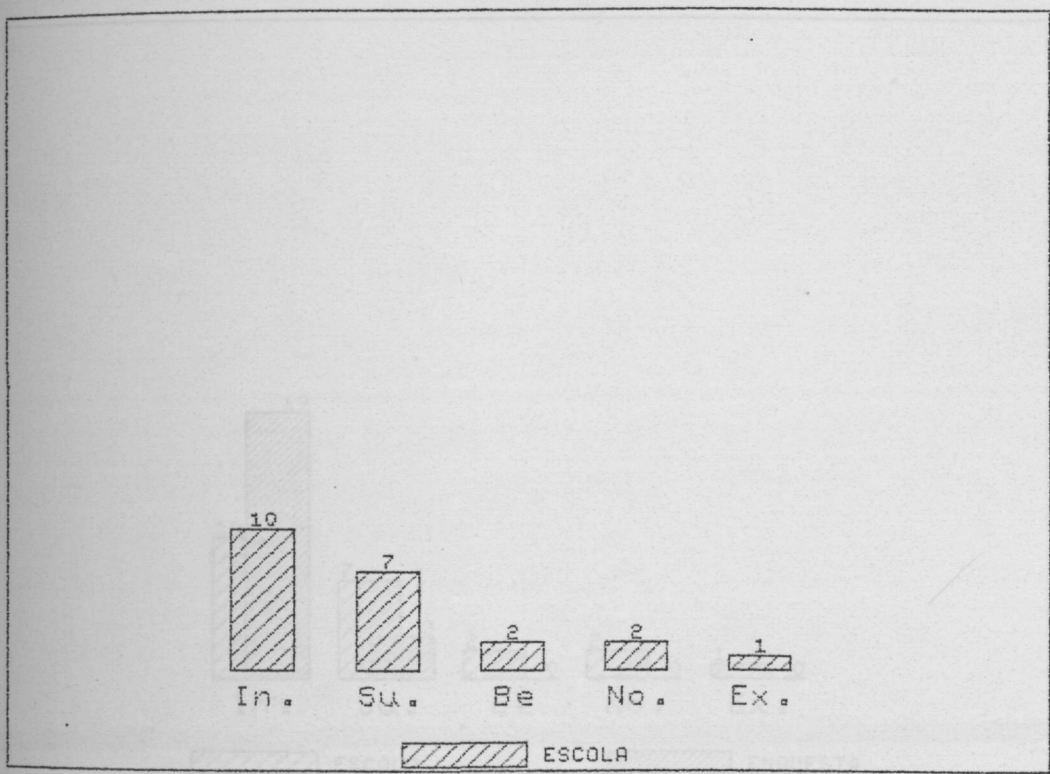

Barcelona, 1986

Enquesta : 47
COL.LEGI : " SAGRAT COR - DOMINQUES- "
POBLACIO : PONT MAJOR

Enquesta : 48
COL.LEGI : C.P. " CARME AUGUET "
POBLACIO : PONT MAJOR (GIRONA)

Enquesta : 48
CGL.LEGI : C.P. " CARME AUGUET "
POBLACIO : PONT MAJOR (GIRONA)