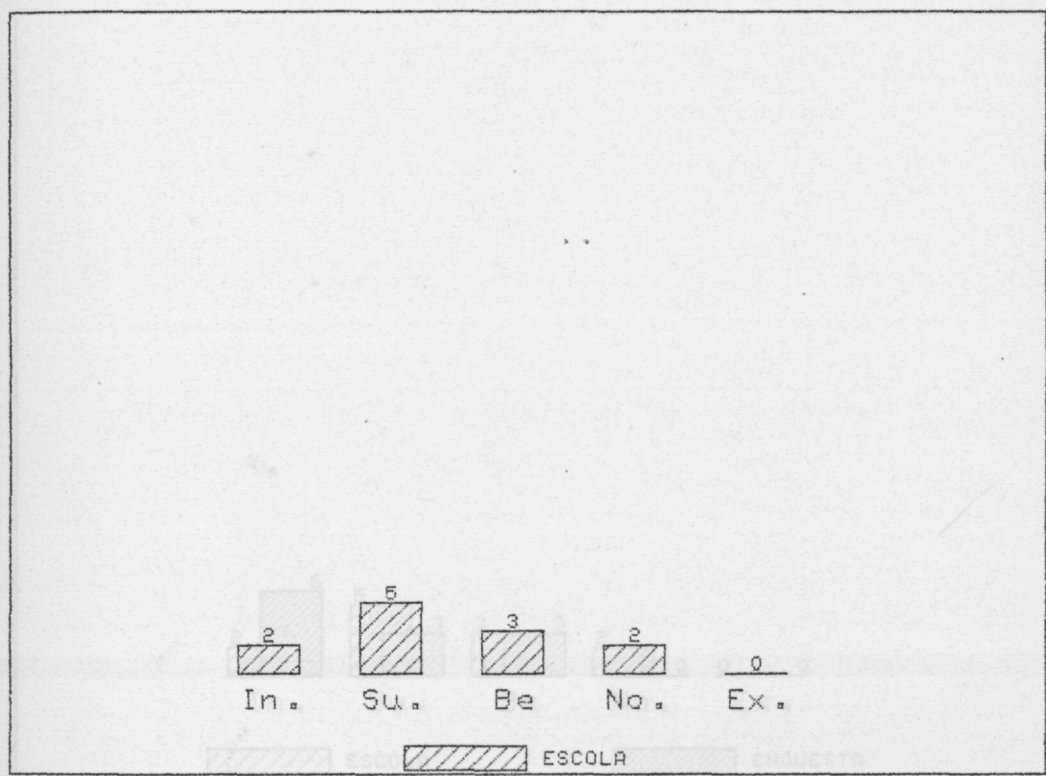

Enquesta : 49
COL.LEGI : " JOSEP BOADA "
POBLACIO : RIUDARENES