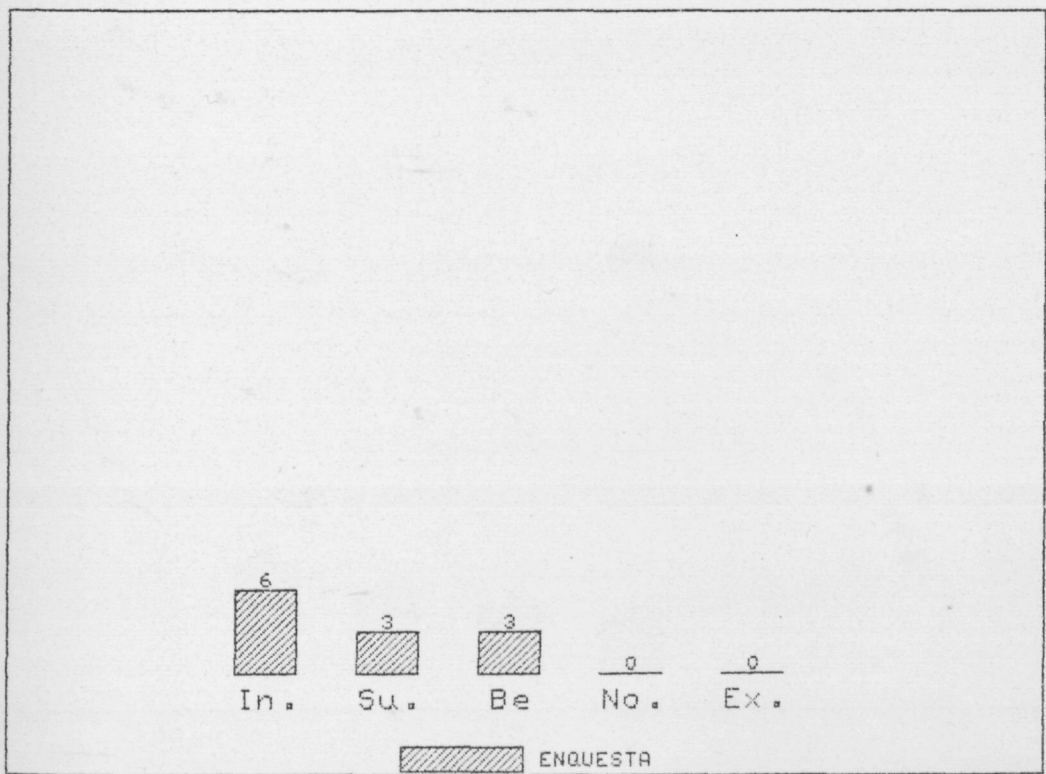

Enquesta : 49
COL.LEGI : " JOSEP BOADA "
POBLACIO : RIUDARENES