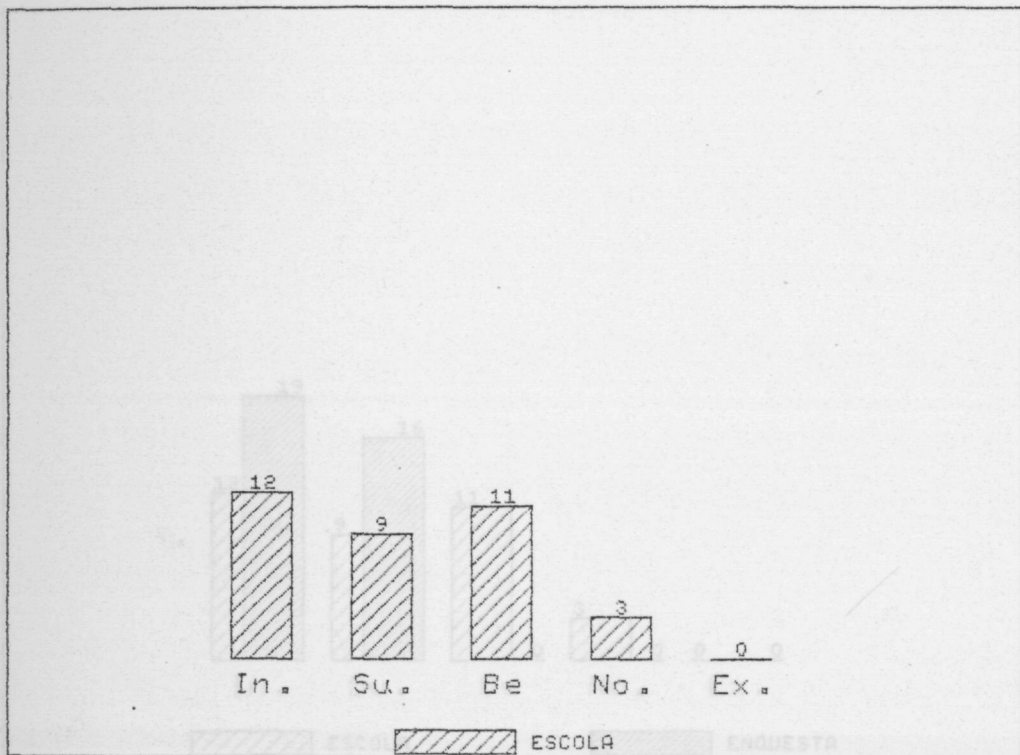

Enquesta : 20
COL.LEGI : JOAQUIM CUSI FORTUNET
POBLACIO : FIGUERES