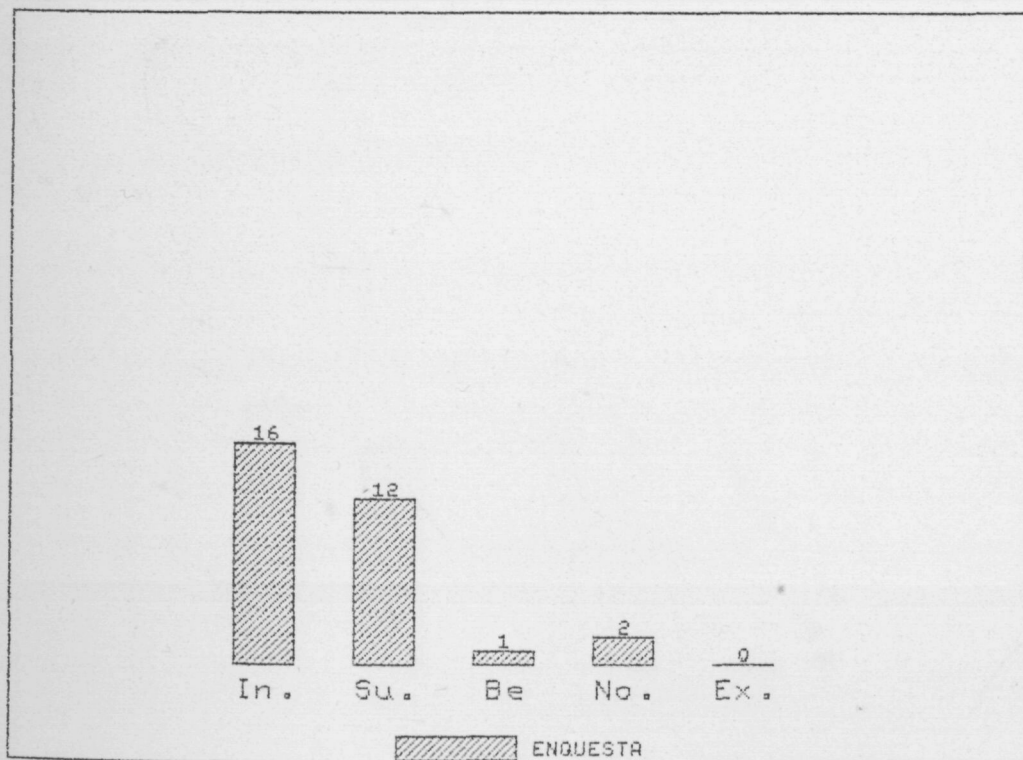

Enquesta : 19
COL.LEGI : " ESCOLA COMARCAL "
POBLACIO : CORNELLA DE TERRI