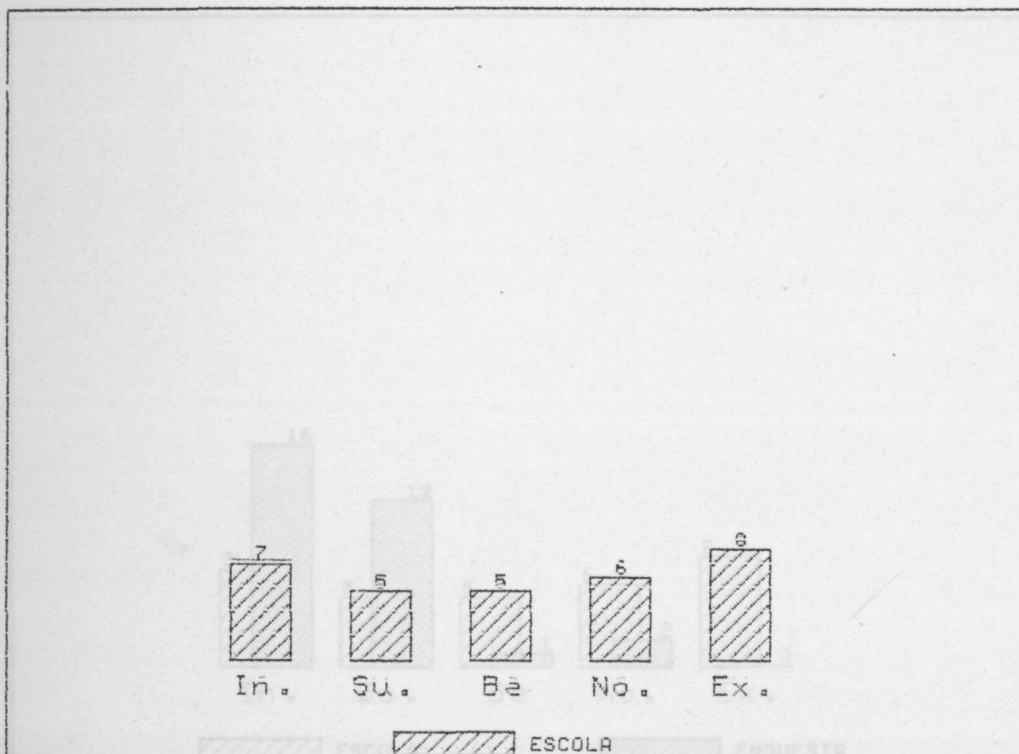

Enquesta : 19
COL.LEGI : " ESCOLA COMARCAL "
POBLACIO : CORNELLA DE TERRI