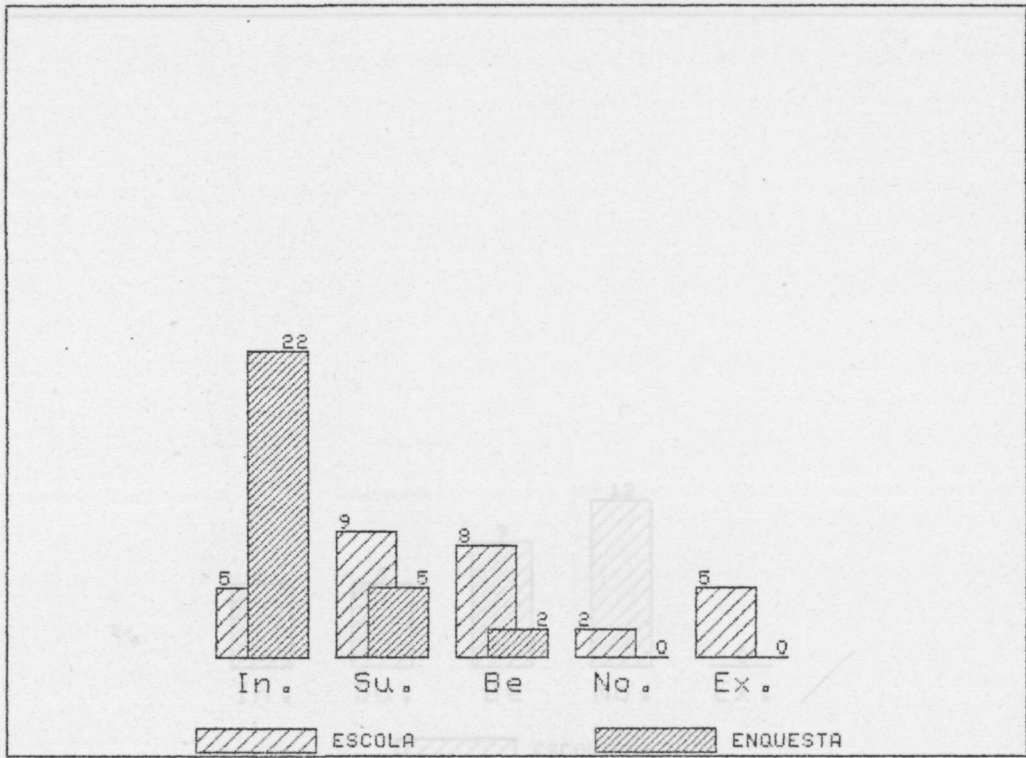

Enquesta : 9
COL.LEGI : " SALVADOR VALARRASA "
POBLACIO : BESALU